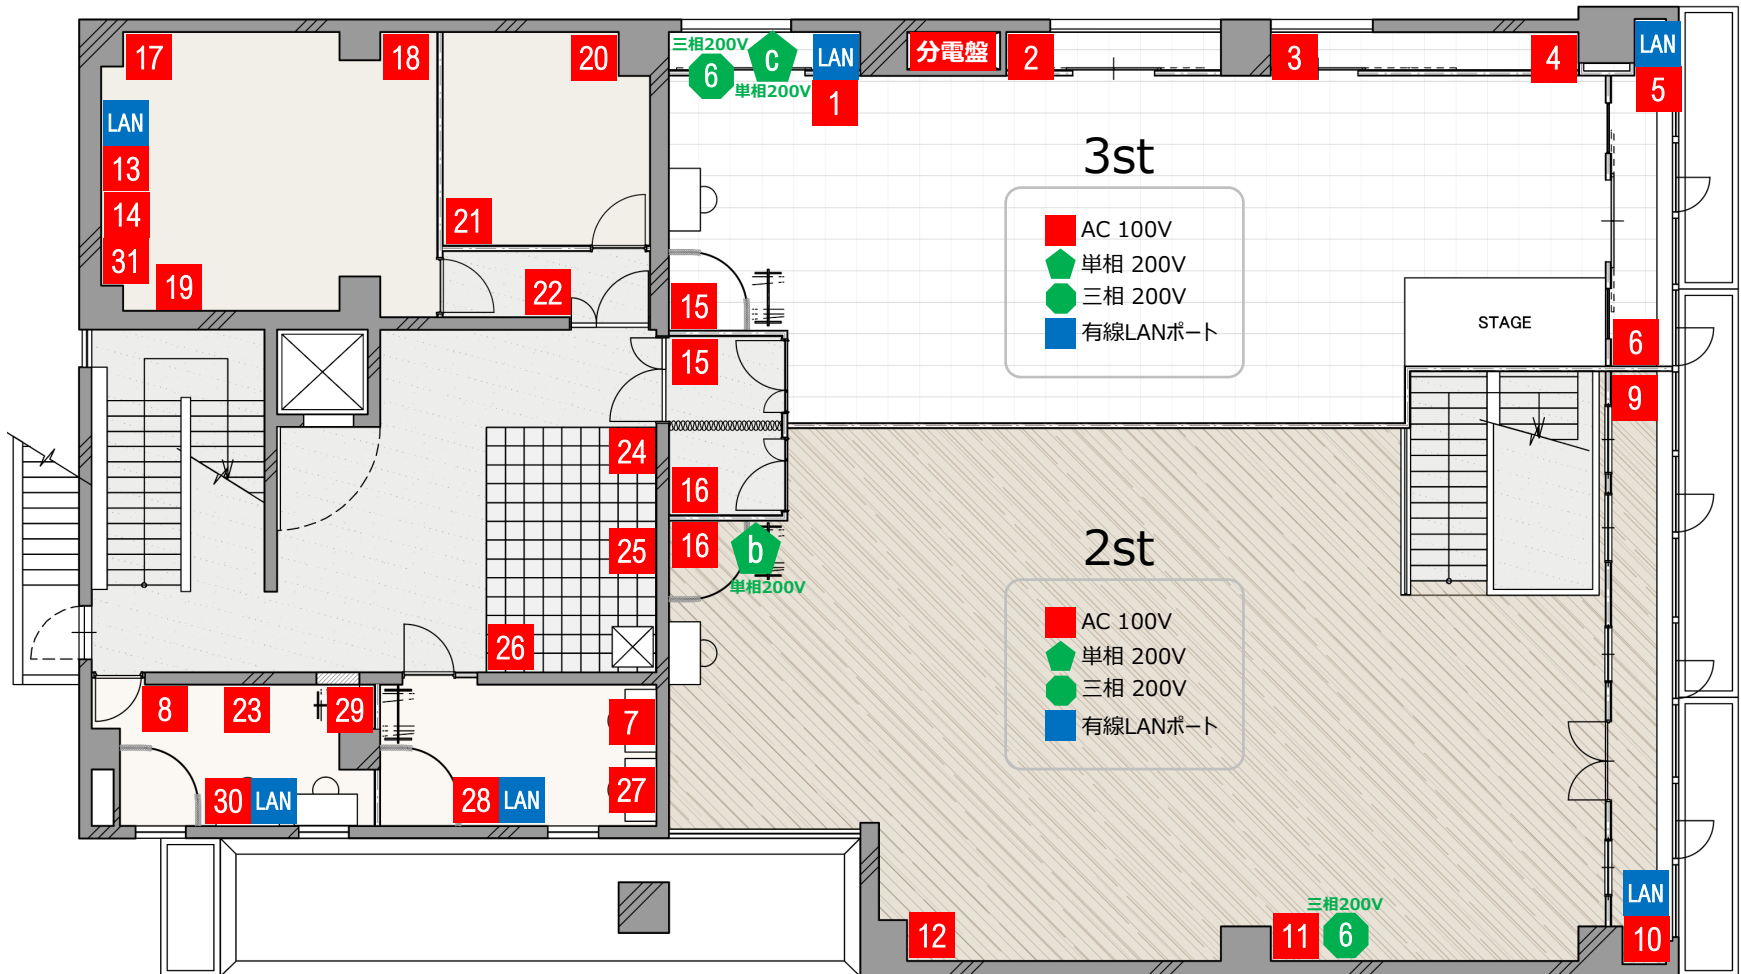

2F ■コンセント設置位置 ■分電盤 回路組分け/容量 ■有線LANポート

コンセント

- AC 100V 1 ~ 36 各2,000Wまで (すべて3P)
- 単相 200V b c 各4,000Wまで (単相200V以外の機器は使用不可)
- 三相 200V 3 4 各5,000Wまで (三相200V以外の機器は使用不可) 20A 250V

有線LANポート

- 独立専用回路
  最大上り下り2.5Gbps
  LANケーブル cat6a