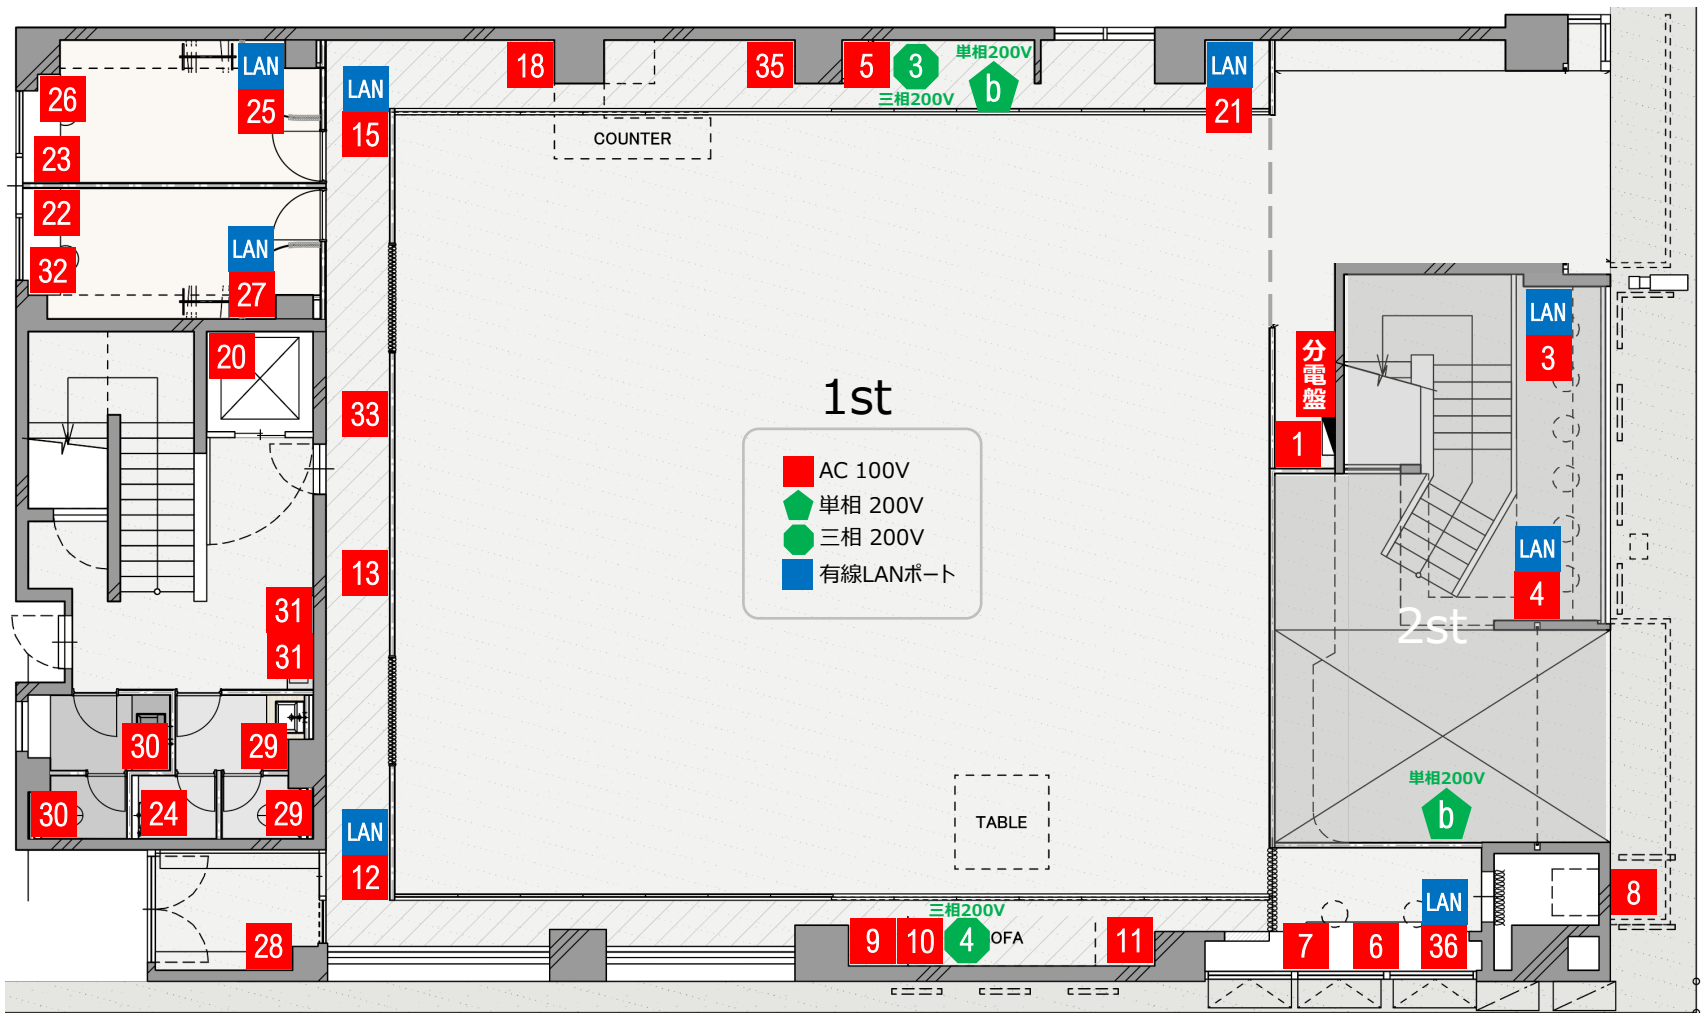

蒲田/環八方面

1F ■コンセント設置位置 ■分電盤 回路組分け/容量 ■有線LANポート

コンセント

- | | | | |
|---------|----------------------|------------------------------|----------|
| AC 100V | 1 ~ 36 | 各2,000Wまで (すべて3P) | |
| 単相 200V | b c | 各4,000Wまで (単相200V以外の機器は使用不可) | |
| 三相 200V | 3 4 | 各5,000Wまで (三相200V以外の機器は使用不可) | 20A 250V |