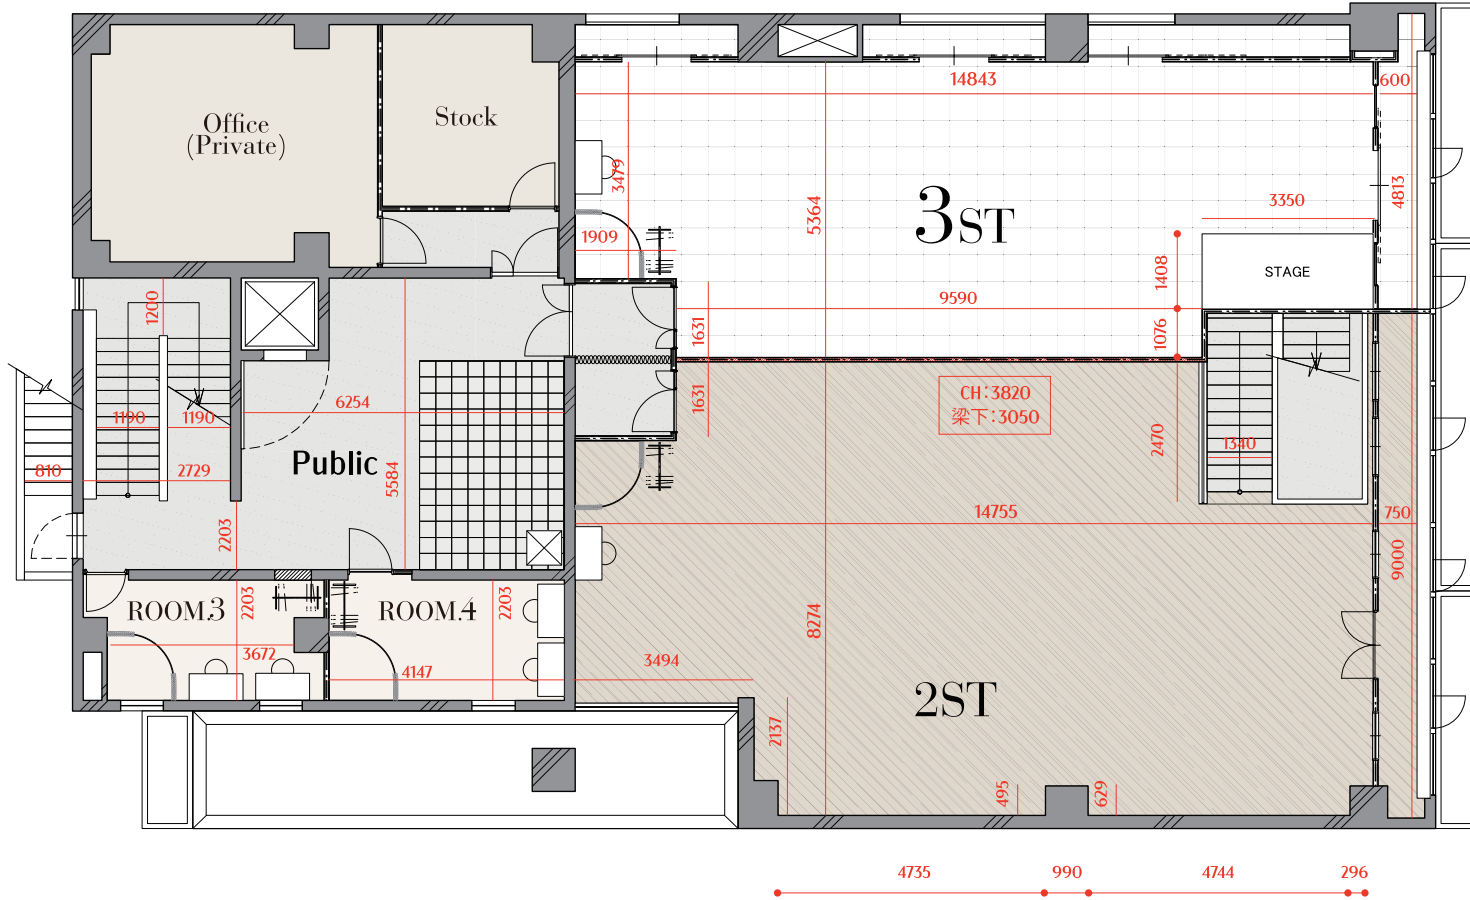

That's color Vase

Movable Paneldoor

2種類の可動パネルの間隔を調整可能です。

StyleA

StyleB

* 可動させる際は床や壁などに傷等がつかないようにご配慮ください。

* 撮影後は元の状態にお戻しください。

●ダムウェダーの取扱注意事項

上記の注意事項および施設の指示が守られない場合は、利用を中止する場合がありますので、利用者みなさんは十分に注意するようお願いいたします。また利用者同士のトラブルのないよう十分に気をつけてご利用ください。

仕様	
品番	AL-4.5F-B1966型
積載荷重	240kg
昇降行程/全高	4600mm / 5850mm
カゴ有効寸法	W:800×D:1000×H:900(mm)
本体外寸	W:1180×D:1040(mm)
カゴ扉/出入方向	片開き扉 / 一方向
カゴ安全柵	格子柵扉(スチール)
昇降速度	50HZ時:5m/min・60HZ時:6m/min
電源	AC100V 0.4kw
操作方式	3点押しボタン・相互階呼出
安全装置	落下防止装置、扉リットスイッチ
色	本体/支柱 全体黒塗装/支柱はブラック