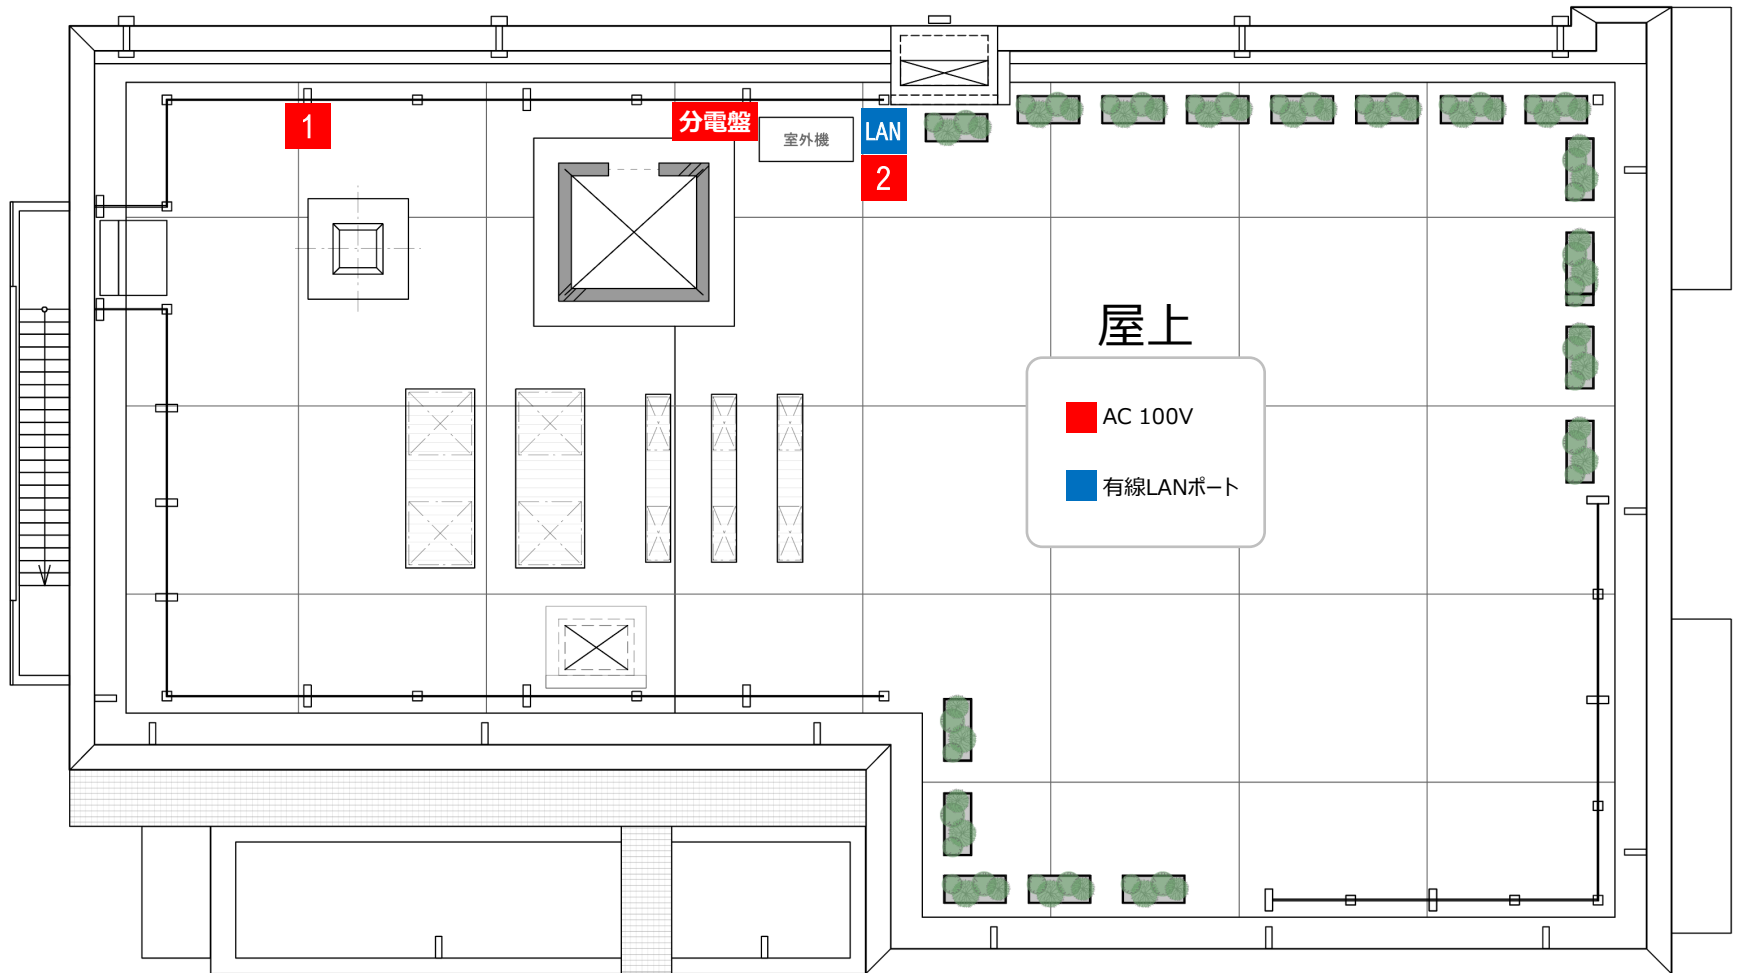

有線LANポート

- | | |
|------------|--|
| LAN | 独立専用回路
最大上り下り2.5Gbps
LANケーブル cat6a |
|------------|--|

2F ■コンセント設置位置 ■分電盤 回路組分け/容量 ■有線LANポート

コンセント

- AC 100V 1 ~ 36 各2,000Wまで (すべて3P)
- 単相 200V b c 各4,000Wまで (単相200V以外の機器は使用不可) 
- 三相 200V 3 4 各5,000Wまで (三相200V以外の機器は使用不可)  20A 250V

有線LANポート

-  独立専用回路
最大上り下り2.5Gbps
LANケーブル cat6a

屋上 ■コンセント設置位置 ■分電盤 回路組分け/容量 ■有線LANポート

コンセント

AC 100V **1** ~ **2** 各2,000Wまで (すべて3P)

有線LANポート

LAN 独立専用回線
最大上り下り2.5Gbps
LANケーブル cat6a

有料レンタル家具