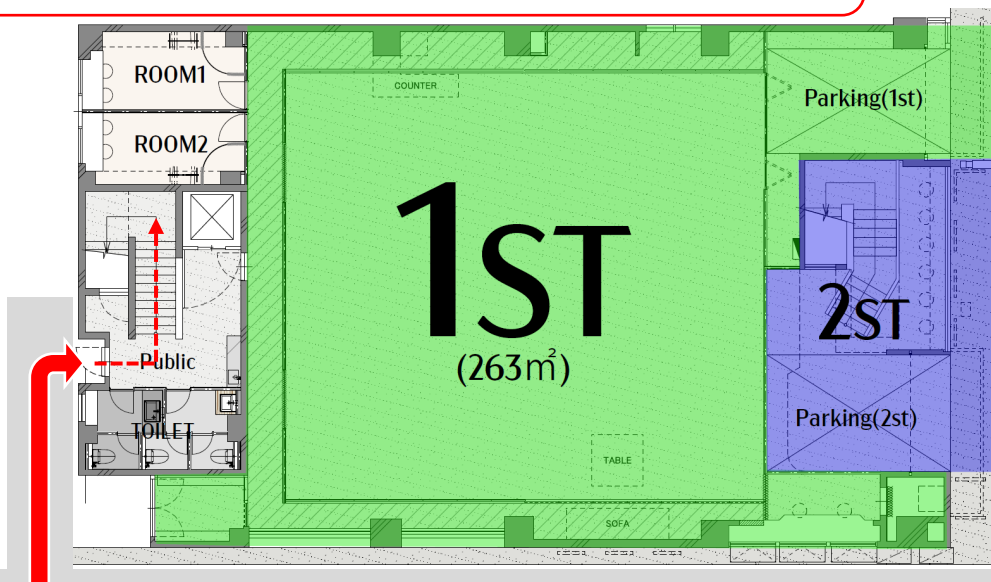

【3st Rooftop(屋上)ご利用のお客様】

①共用入口、からご入室いただけます。

thatscolor.com

多摩川方面

雑色駅/第1京浜方面

雑色商店街通り(アーケード)

【共用入口が閉まっていた場合のご入室方法】

①共用入口が施錠されていた場合は
共用入口の扉のキーボックスに鍵が入っておりますので、開錠してご入室ください。
(キーボックス番号はご予約時にお知らせいたします。)

三軒通り

①全スタジオ施設 共用入口