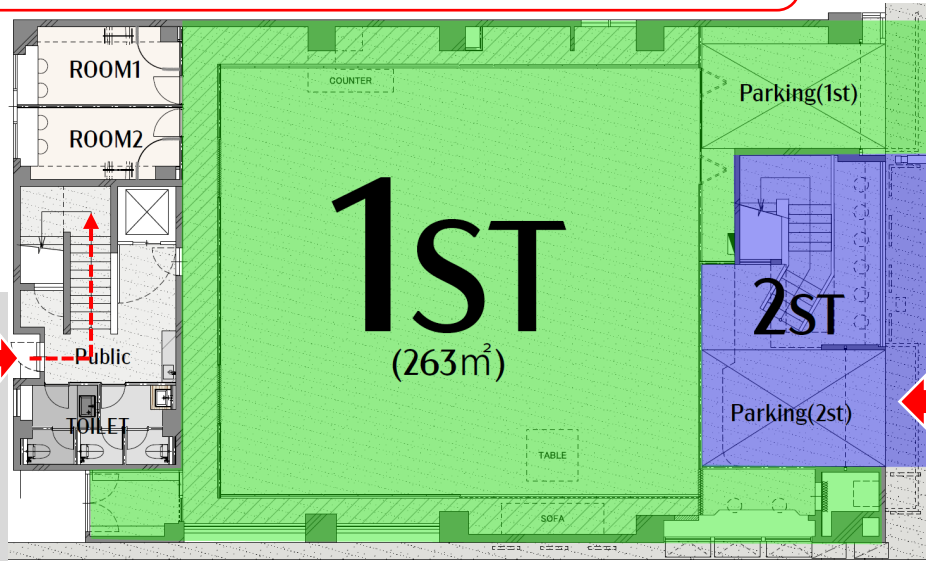

①全スタジオ施設 共用入口

thatscolor.com

【2stご利用のお客様】

①共用入口、または②2st 専用入口から
どちらからでもご入室いただけます。

多摩川方面

雑色駅/第1京浜方面

雑色商店街通り(アーケード)

【①②が閉まっていた場合のご入室方法】

②天候/早朝/夜間等の事情により、2st 専用入口のシャッター閉まっていた場合
または、①共用入口が施錠されていた場合は
共用入口の扉のキーボックスに鍵が入っておりますので、開錠してご入室ください。
(キーボックス番号はご予約時にお知らせいたします。)

三軒通り