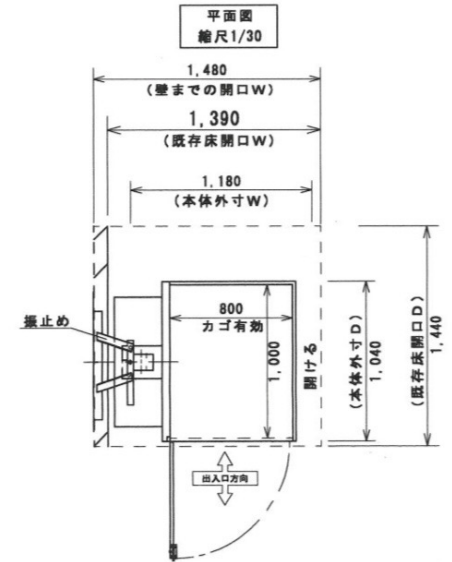

上記の注意事項および施設の指示が守られない場合は、利用を中止する場合がありますので、利用者みなさんは十分に注意するようお願いいたします。また利用者同士のトラブルのないよう十分に気をつけてご利用ください。

仕様	
品番	AL-4.5F-B1966型
積載荷重	240kg
昇降行程/全高	4600mm / 5850mm
カゴ有効寸法	W:800×D:1000×H:900(mm)
本体外寸	W:1180×D:1040(mm)
カゴ扉/出入方向	片開き扉 / 一方向
カゴ安全柵	格子柵扉(スチール)
昇降速度	50HZ時:5m/min・60HZ時:6m/min
電源	AC100V 0.4kw
操作方式	3点押しボタン・相互階呼出
安全装置	落下防止装置、扉リットスイッチ
色	本体/支柱 全体黒塗装/支柱はブラック