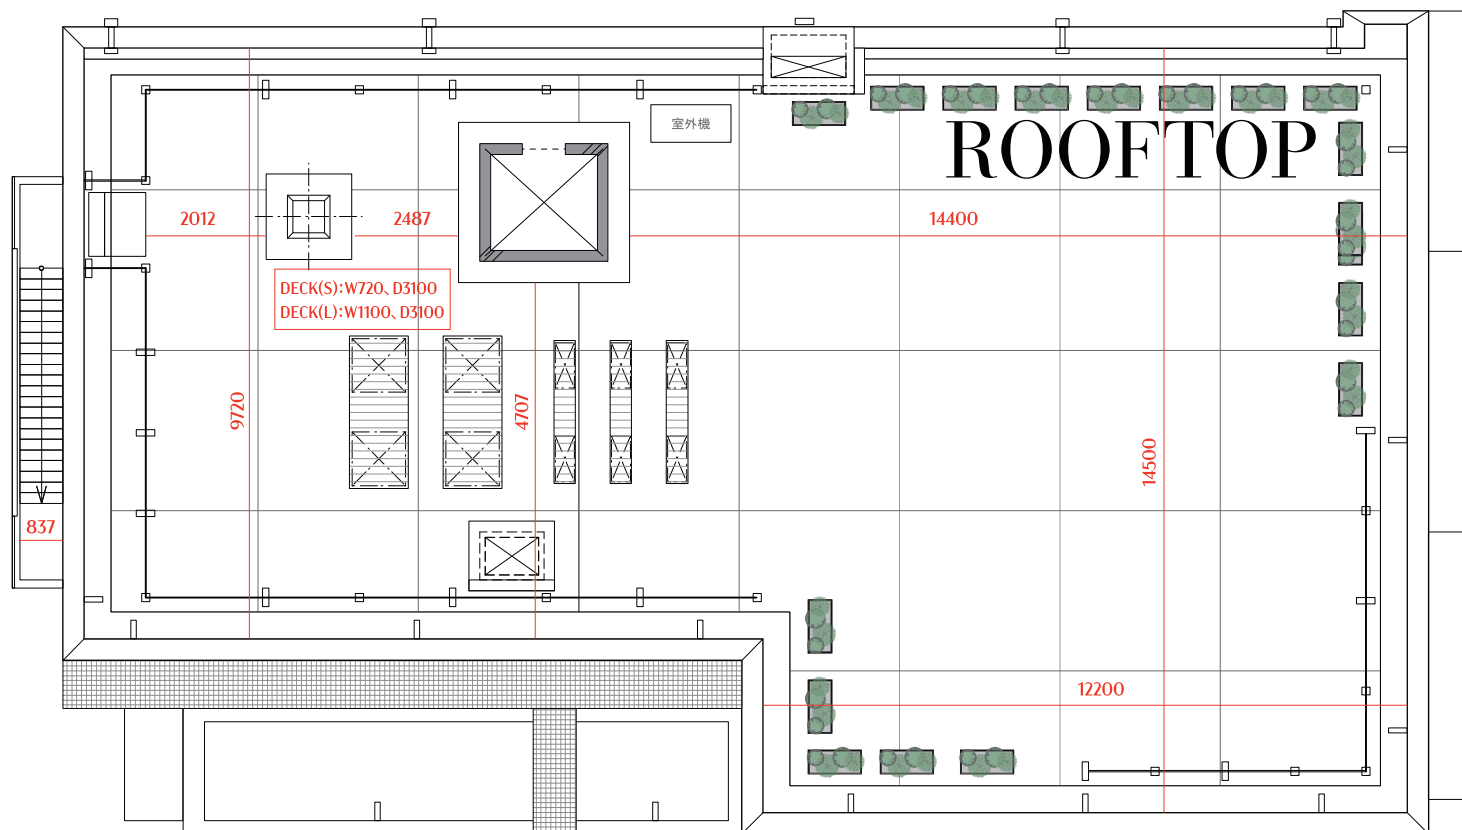

That's color Vase

Movable Paneldoor

2種類の可動パネルの間隔を調整可能です。

StyleA

StyleB

* 可動させる際は床や壁などに傷等がつかないようにご配慮ください。

* 撮影後は元の状態にお戻しください。

●ダムウェダーの取扱注意事項