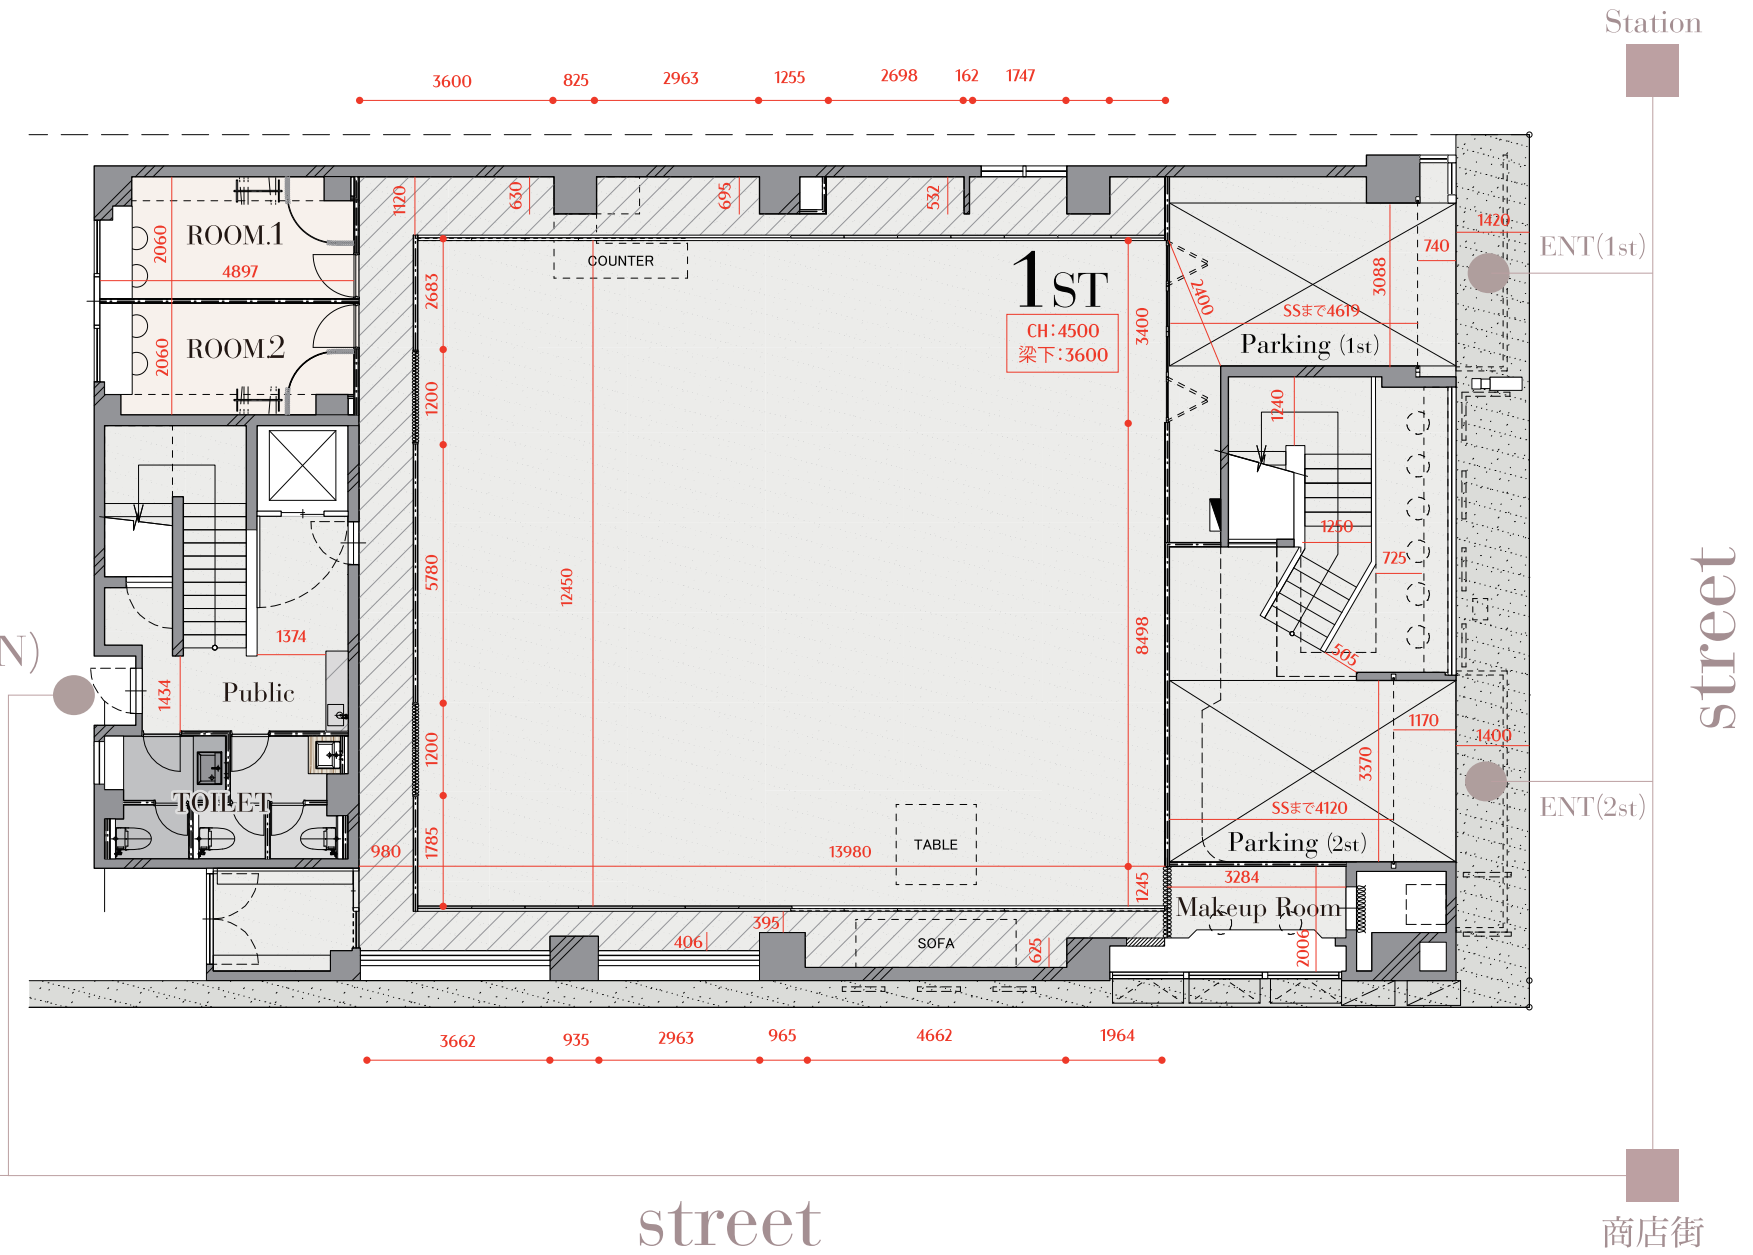

That's color Vase

Movable Paneldoor

2種類の可動パネルの間隔を調整可能です。

StyleA

StyleB

* 可動させる際は床や壁などに傷等がつかないようにご配慮ください。

* 撮影後は元の状態にお戻しください。

●ダムウェダーの取扱注意事項

■ PARKING

注意)
上記サイズは参考寸法の為、大型搬入物等がある場合は
事前に現地確認をお願いいたします。

1ST

That's color
Vase

■ スタジオ内

■ 1ST ENT(SUB)

2ST

■ 2•3ST ENT

上記の注意事項および施設の指示が守られない場合は、利用を中止する場合がありますので、利用者みなさんは十分に注意するようお願いいたします。また利用者同士のトラブルのないよう十分に気をつけてご利用ください。

仕様	
品番	AL-4.5F-B1966型
積載荷重	240kg
昇降行程/全高	4600mm / 5850mm
カゴ有効寸法	W:800×D:1000×H:900(mm)
本体外寸	W:1180×D:1040(mm)
カゴ扉/出入方向	片開き扉 / 一方向
カゴ安全柵	格子柵扉(スチール)
昇降速度	50HZ時:5m/min・60HZ時:6m/min
電源	AC100V 0.4kw
操作方式	3点押しボタン・相互階呼出
安全装置	落下防止装置、扉リットスイッチ
色	本体/支柱 全体黒塗装/支柱はブラック