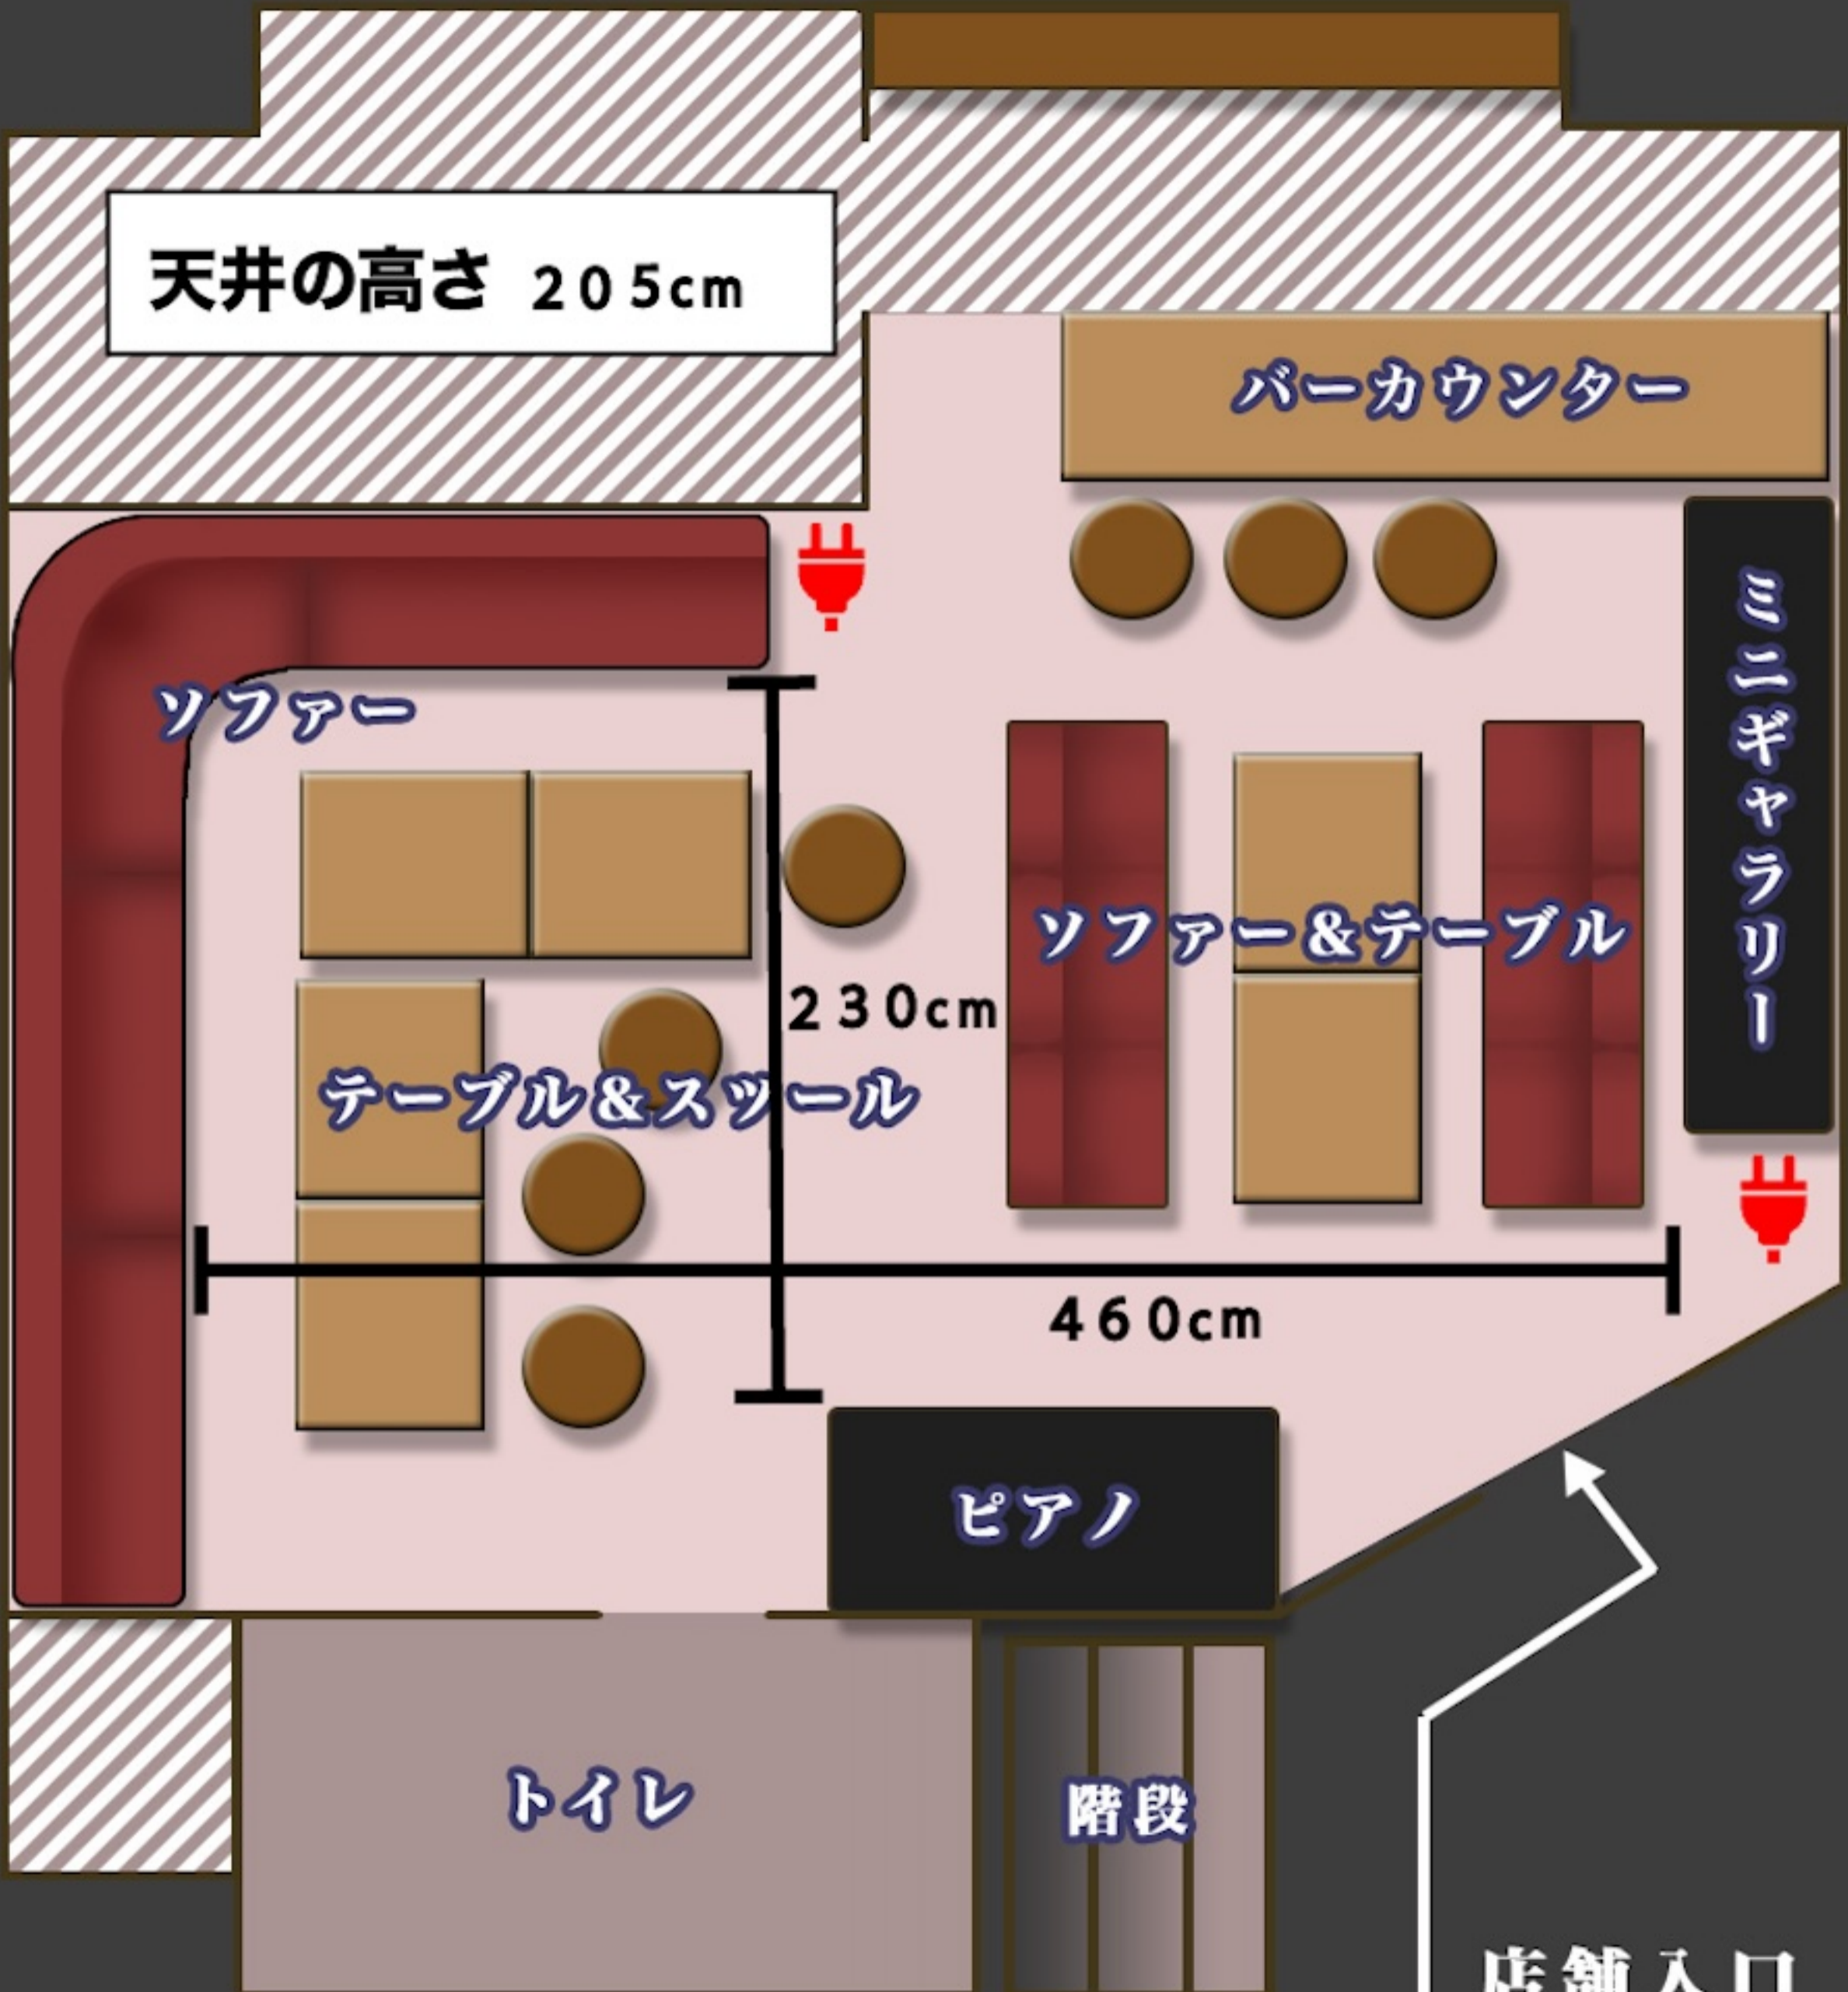

天井の高さ 205cm

バーカウンター

ミニギャラリー

ソファ

ソファ&テーブル

テーブル&スツール

ピアノ

トイレ

階段

店舗入口

230cm

460cm

天井の高さ 208cm

516cm

ピアノ

カウンター

290cm

ソファ&スツール

540cm

トイレ

階段

更衣入れ