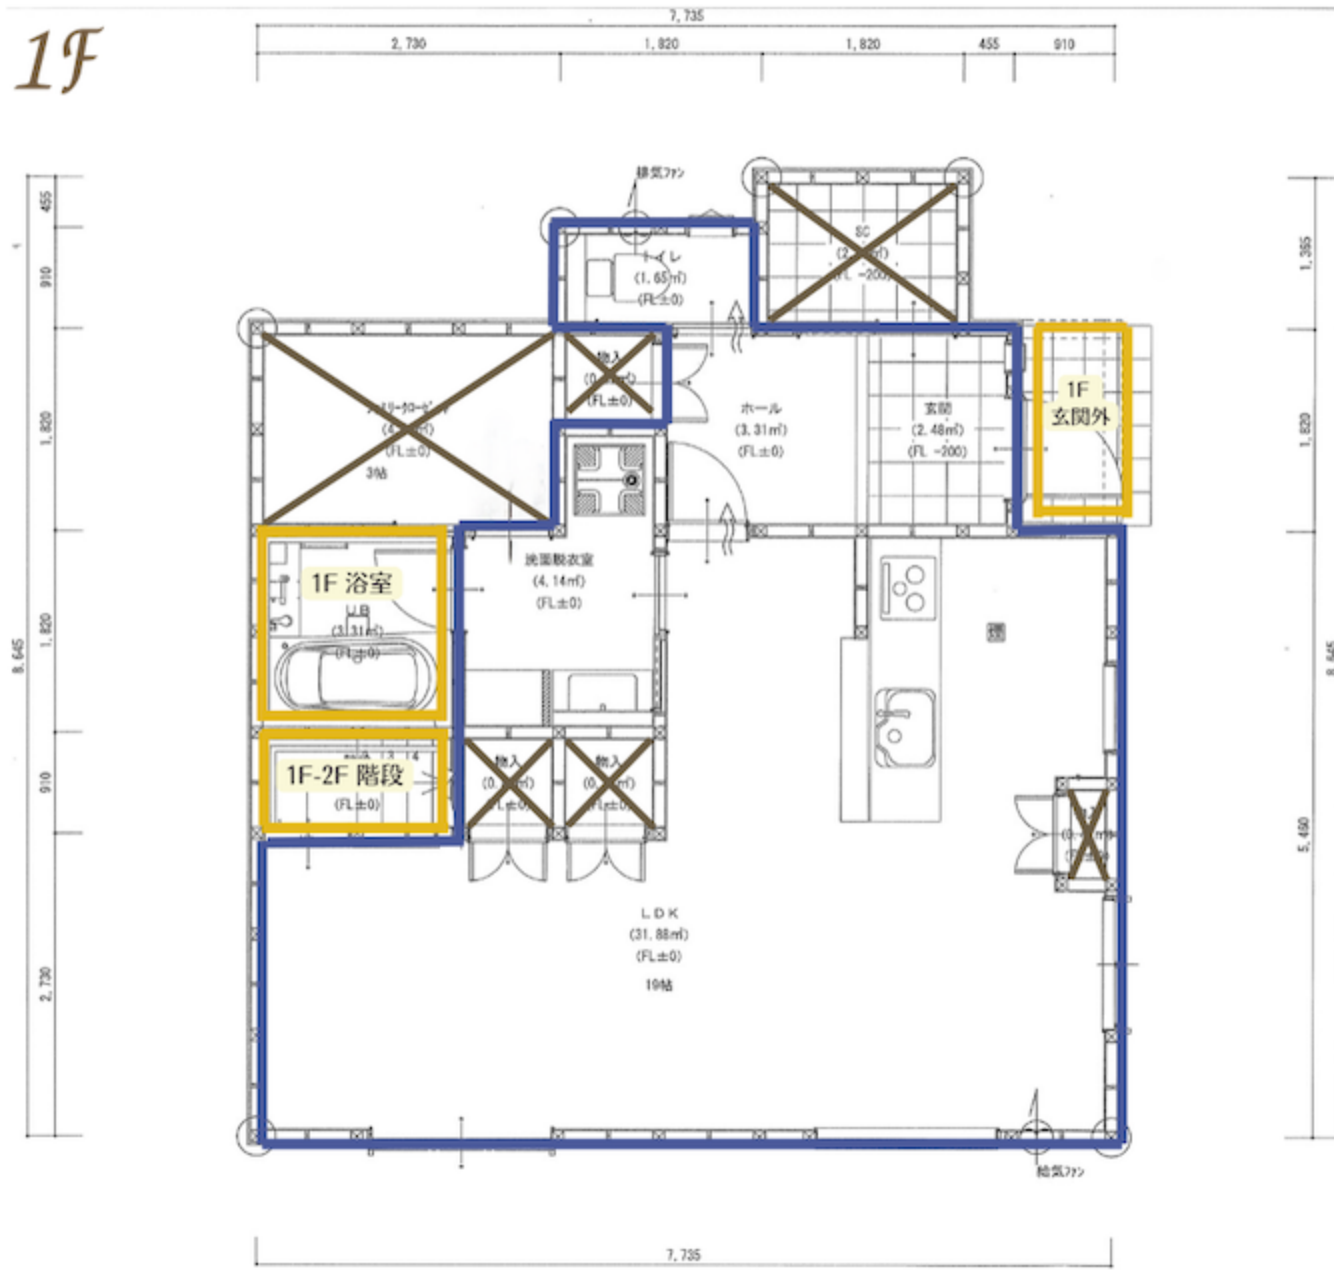

# House studio MD

## 1F

- 利用可能エリア
- 要相談エリア  
 事前にご相談ください  
 1F 玄関外  
 1F 浴室  
 1F-2F 階段 / 2F 廊下  
 2F 控室
- X 利用不可エリア  
 利用可能エリアにおいても  
 収納/物入れは開けないよう  
 お願いいたします