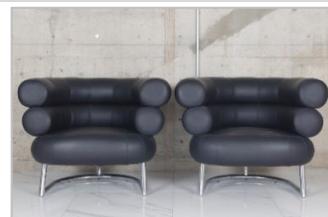

有料レンタル家具

BIBENDUM ビベンダム

Design/Eileen Gray Brand /ClassiCon / クラシコン

W900 × D790 × H720 mm

¥1,268,300(税込)

在庫 2

レンタル料 ¥5,500(税込)/1脚/1Day