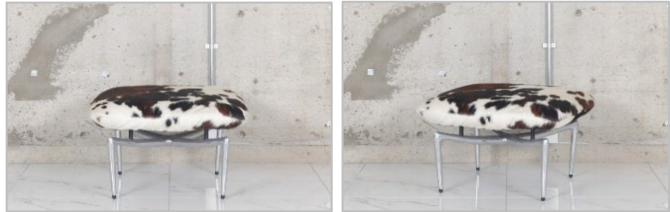

LINK STOOL

Design/蒲原 潤齊

W600 × D606 × H380 mm

¥132,000(税込)

在庫 1

レンタル料 ¥2,200(税込)/1脚/1Day