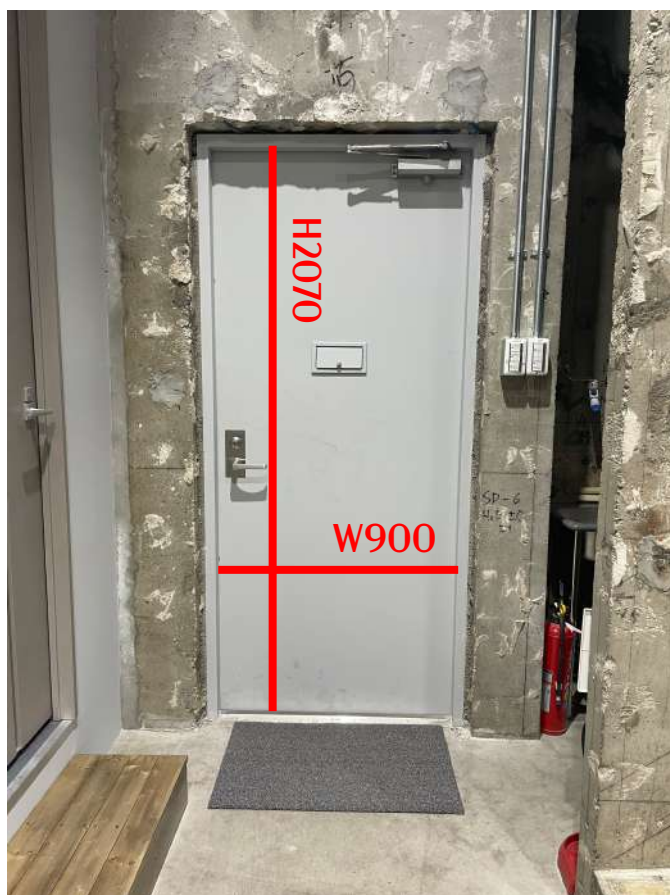

That's color Vase

Movable Paneldoor

2種類の可動パネルの間隔を調整可能です。

StyleA

StyleB

* 可動させる際は床や壁などに傷等がつかないようにご配慮ください。

* 撮影後は元の状態にお戻しください。

●ダムウェダーの取扱注意事項

- ①転落防止用フェンスを開いてください。
- ②ダムウェダー本体の扉をひ開けて荷物を搬入してください。
- ③本体の扉を閉めてください。電子ロックの為、**【カチッ】**と音が鳴るように閉めてください。
※正確に閉まっていないと動きません。
- ④各階にあるリモコンで上下に動かしてください。
※その際、声掛けをお願い致します。

■ MAIN ENT

■ 1ST ENT

■ FREE SPACE(無料メイク)