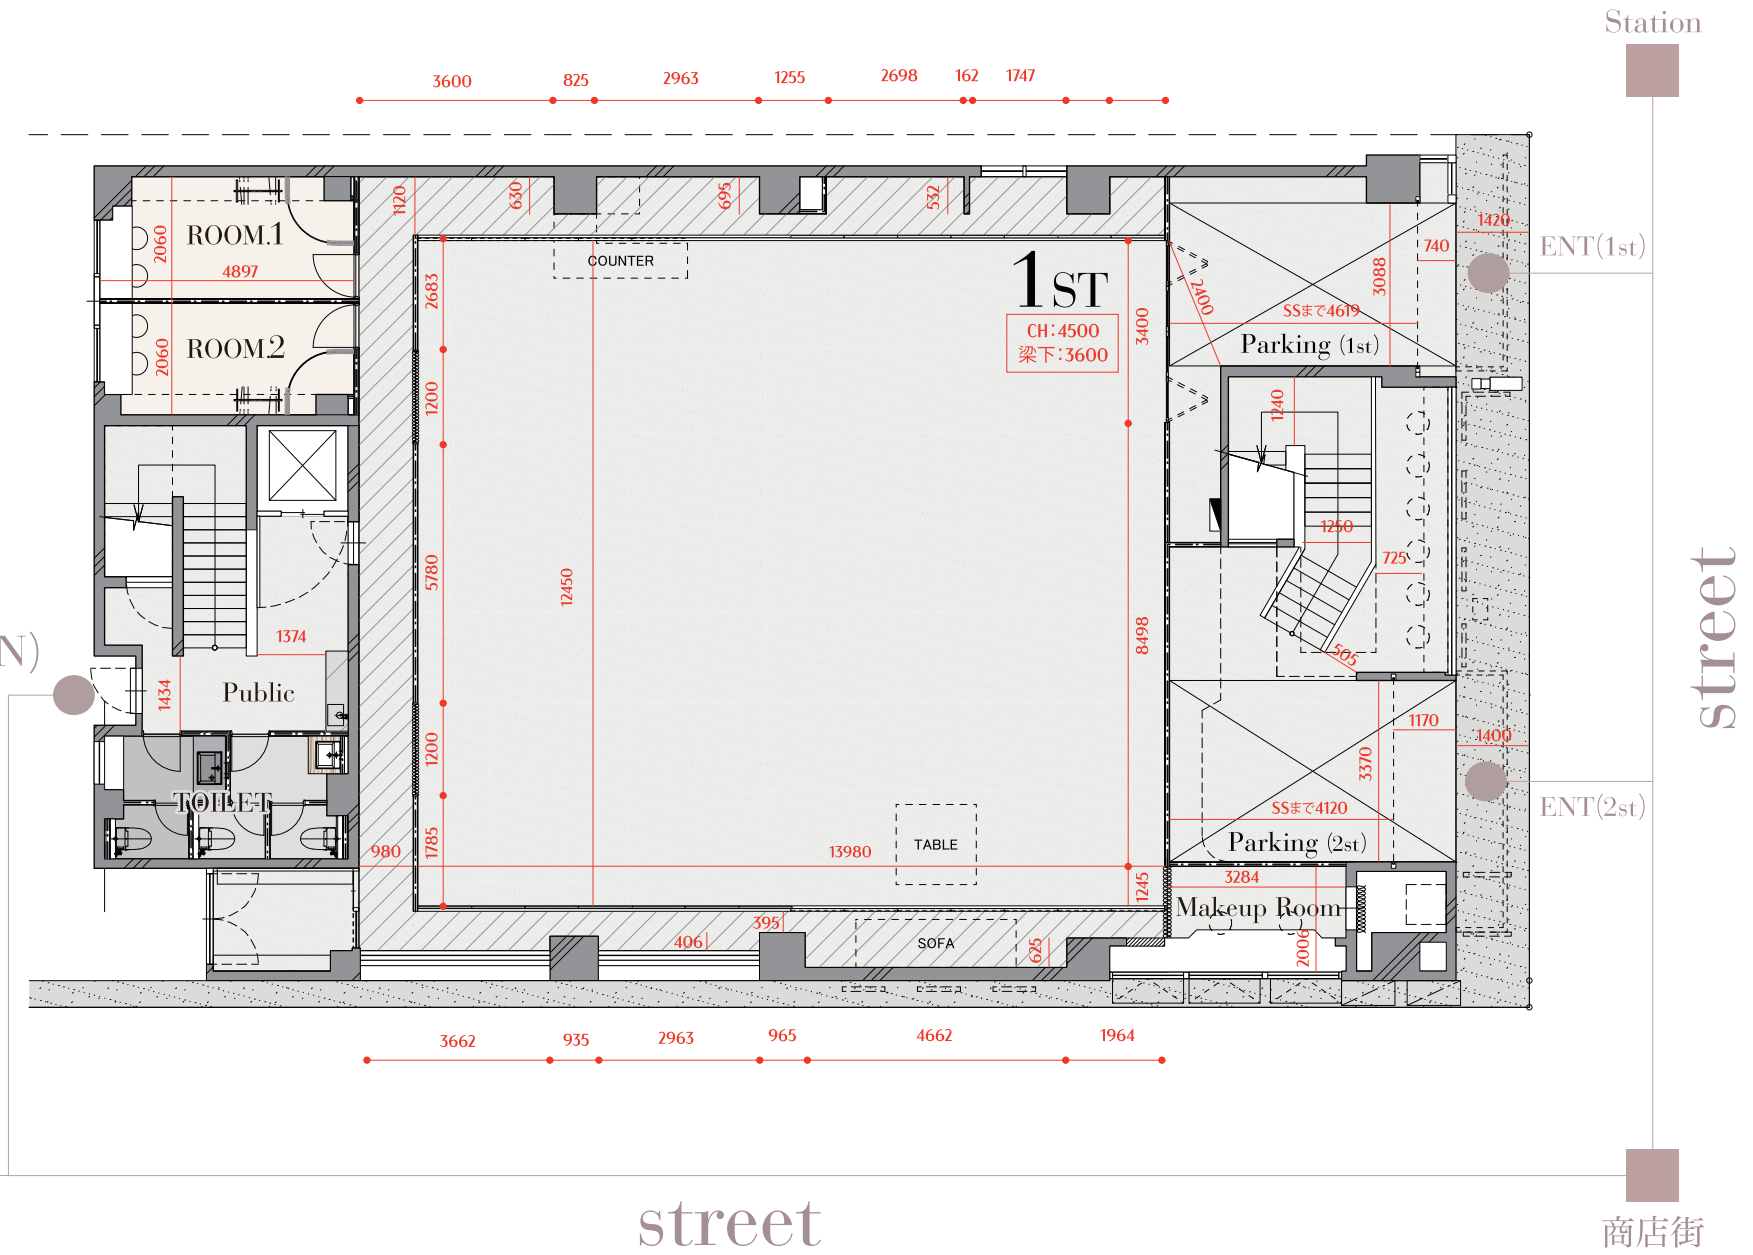

That's color Vase

Movable Paneldoor

2種類の可動パネルの間隔を調整可能です。

StyleA

StyleB

* 可動させる際は床や壁などに傷等がつかないようにご配慮ください。

* 撮影後は元の状態にお戻しください。

●ダムウェダーの取扱注意事項

■ PARKING

注意)
 上記サイズは参考寸法の為、大型搬入物等がある場合は
 事前に現地確認をお願いいたします。

1ST

That's color
 Vase

■ スタジオ内

■ 1ST ENT(SUB)

2ST

■ 2•3ST ENT

上記の注意事項および施設の指示が守られない場合は、利用を中止する場合がありますので、利用者みなさんは十分に注意するようお願いいたします。また利用者同士のトラブルのないよう十分に気をつけてご利用ください。

仕様	
品番	AL-4.5F-B1966型
積載荷重	240kg
昇降行程/全高	4600mm / 5850mm
カゴ有効寸法	W:800×D:1000×H:900(mm)
本体外寸	W:1180×D:1040(mm)
カゴ扉/出入方向	片開き扉 / 一方向
カゴ安全柵	格子柵扉(スチール)
昇降速度	50HZ時:5m/min・60HZ時:6m/min
電源	AC100V 0.4kw
操作方式	3点押しボタン・相互階呼出
安全装置	落下防止装置、扉リットスイッチ
色	本体/支柱 全体黒塗装/支柱はブラック