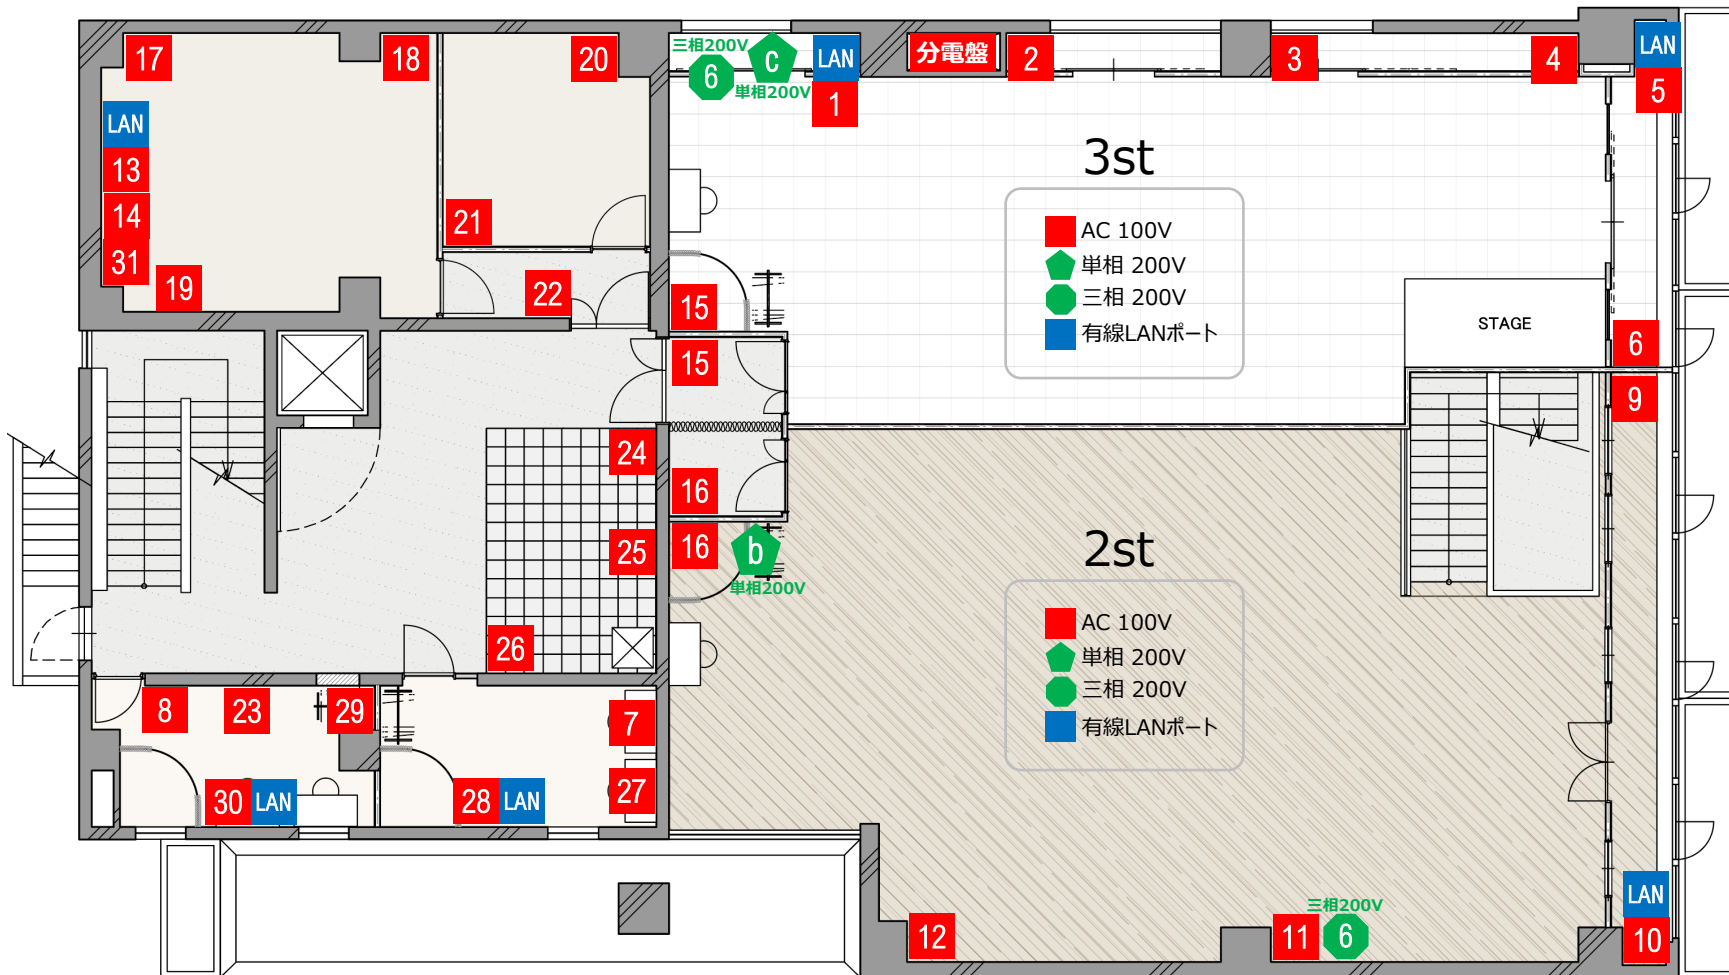

2F ■コンセント設置位置 ■分電盤 回路組分け/容量 ■有線LANポート

コンセント

- AC 100V 1 ~ 36 各2,000Wまで (すべて3P)
- 単相 200V b c 各4,000Wまで (単相200V以外の機器は使用不可)
- 三相 200V 3 4 各5,000Wまで (三相200V以外の機器は使用不可) 20A 250V

有線LANポート

- LAN 独立専用回路
  最大上り下り2.5Gbps
  LANケーブル cat6a