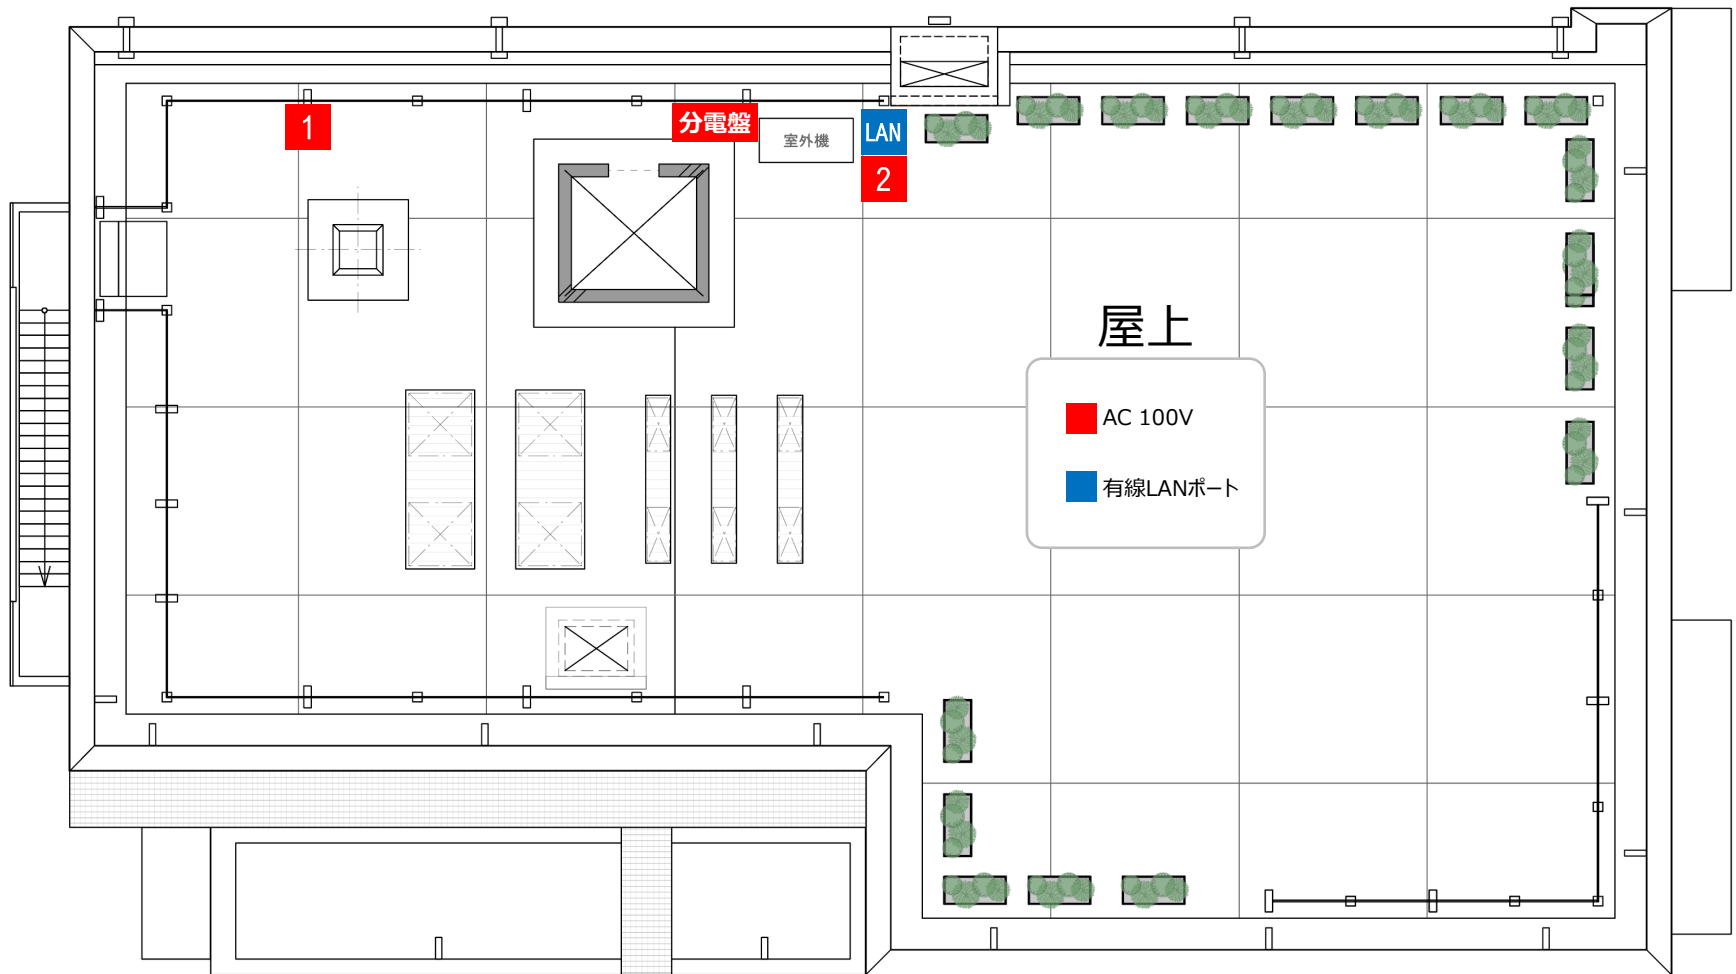

屋上 ■コンセント設置位置 ■分電盤 回路組分け/容量 ■有線LANポート

コンセント

AC 100V 1 ~ 2 各2,000Wまで (すべて3P)

有線LANポート

LAN 独立専用回線
最大上り下り2.5Gbps
LANケーブル cat6a