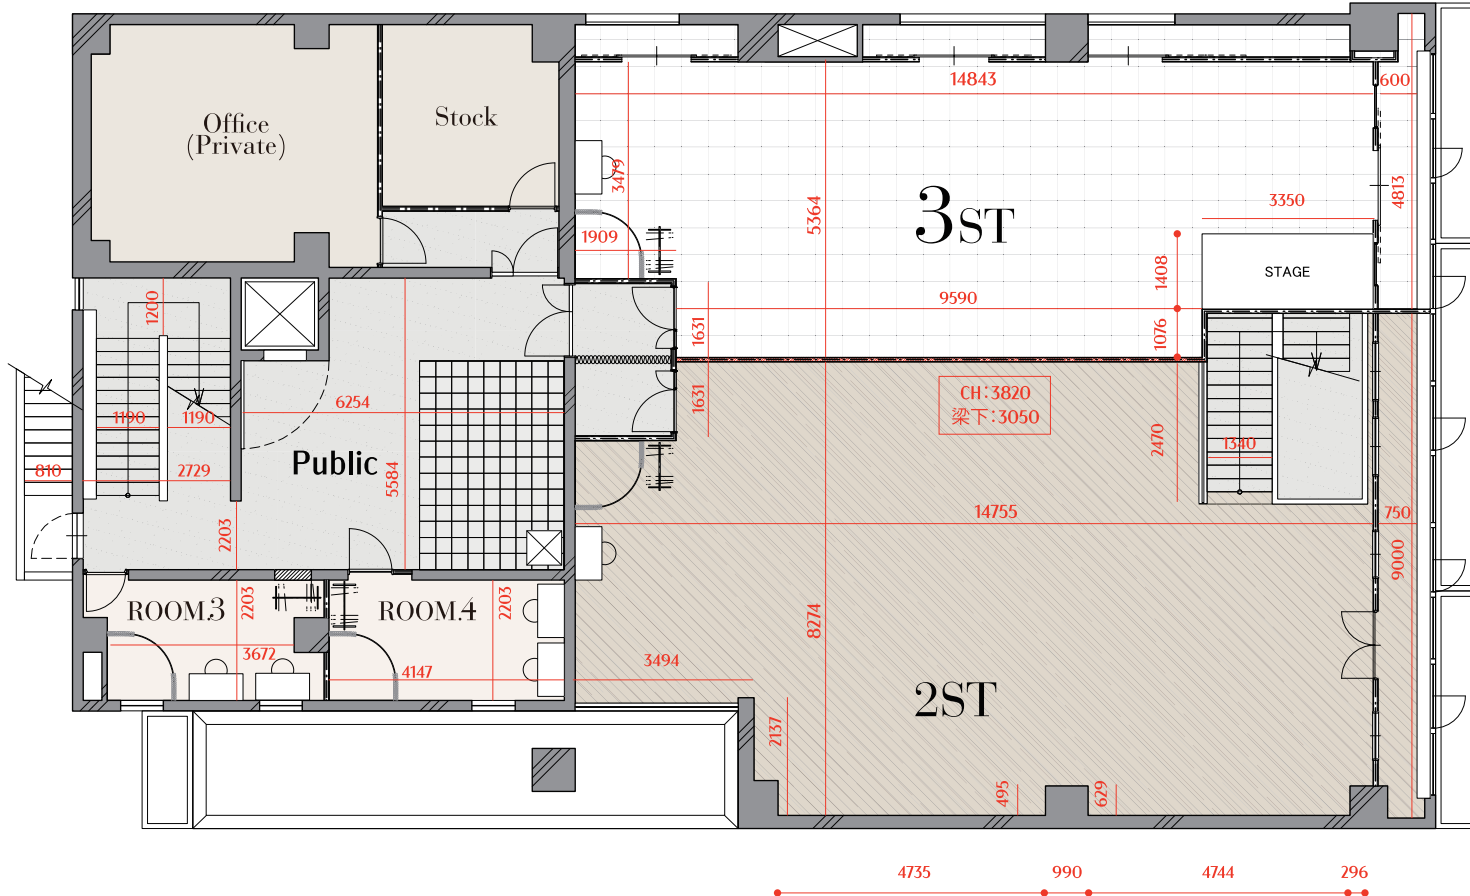

That's color Vase

Movable Paneldoor

2種類の可動パネルの間隔を調整可能です。

StyleA

StyleB

* 可動させる際は床や壁などに傷等がつかないようにご配慮ください。

* 撮影後は元の状態にお戻しください。

●ダムウェダーの取扱注意事項

上記の注意事項および施設の指示が守られない場合は、利用を中止する場合がありますので、利用者みなさんは十分に注意するようお願いいたします。また利用者同士のトラブルのないよう十分に気をつけてご利用ください。

仕様	
品番	AL-4.5F-B1966型
積載荷重	240kg
昇降行程/全高	4600mm / 5850mm
カゴ有効寸法	W:800×D:1000×H:900(mm)
本体外寸	W:1180×D:1040(mm)
カゴ扉/出入方向	片開き扉 / 一方向
カゴ安全柵	格子柵扉(スチール)
昇降速度	50HZ時:5m/min・60HZ時:6m/min
電源	AC100V 0.4kw
操作方式	3点押しボタン・相互階呼出
安全装置	落下防止装置、扉リットスイッチ
色	本体/支柱 全体黒塗装/支柱はブラック