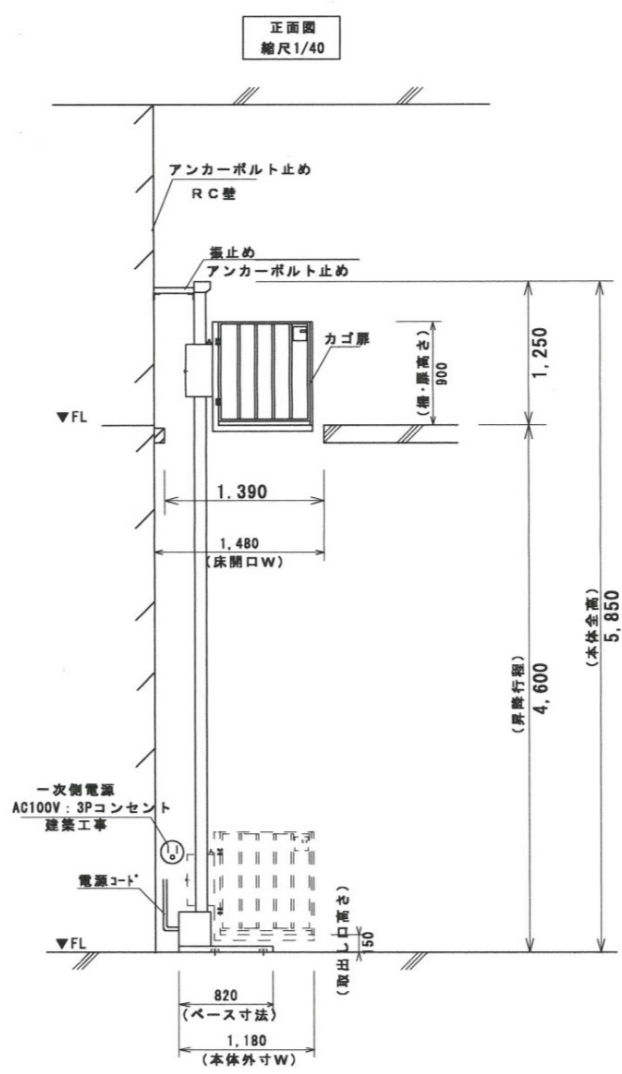

上記の注意事項および施設の指示が守られない場合は、利用を中止する場合がありますので、利用者みなさんは十分に注意するようお願いいたします。また利用者同士のトラブルのないよう十分に気をつけてご利用ください。

仕様	
品番	AL-4.5F-B1966型
積載荷重	240kg
昇降行程/全高	4600mm / 5850mm
カゴ有効寸法	W:800×D:1000×H:900(mm)
本体外寸	W:1180×D:1040(mm)
カゴ扉/出入方向	片開き扉 / 一方向
カゴ安全柵	格子柵扉(スチール)
昇降速度	50HZ時:5m/min・60HZ時:6m/min
電源	AC100V 0.4kw
操作方式	3点押しボタン・相互階呼出
安全装置	落下防止装置、扉リットスイッチ
色	本体/支柱 全体黒塗装/支柱はブラック