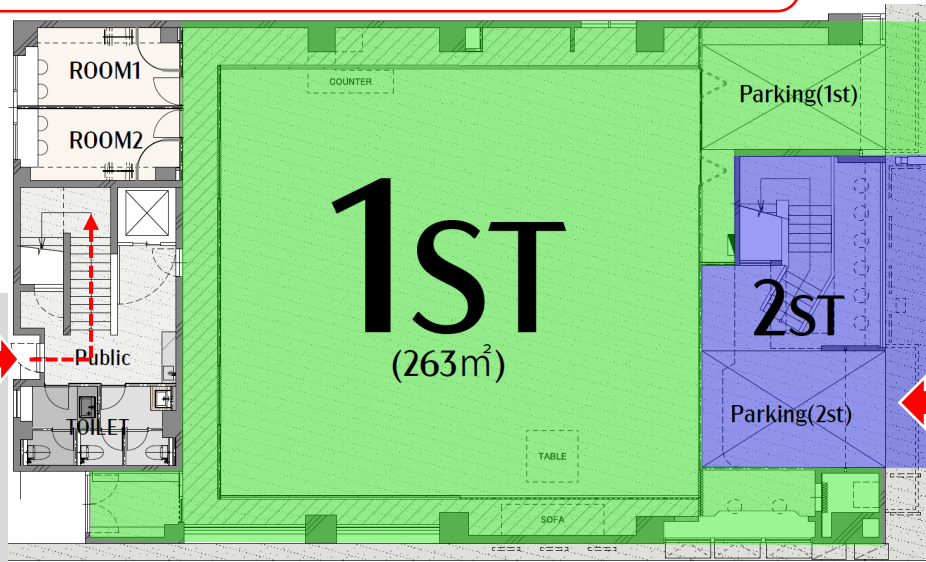

①全スタジオ施設 共用入口

thatscolor.com

【2stご利用のお客様】

①共用入口、または②2st 専用入口から
どちらからでもご入室いただけます。

多摩川方面

雑色駅/第1京浜方面

雑色商店街通り(アーケード)

【①②が閉まっていた場合のご入室方法】

②天候/早朝/夜間等の事情により、2st 専用入口のシャッター閉まっていた場合
または、①共用入口が施錠されていた場合は
共用入口の扉のキーボックスに鍵が入っておりますので、開錠してご入室ください。
(キーボックス番号はご予約時にお知らせいたします。)

三軒通り