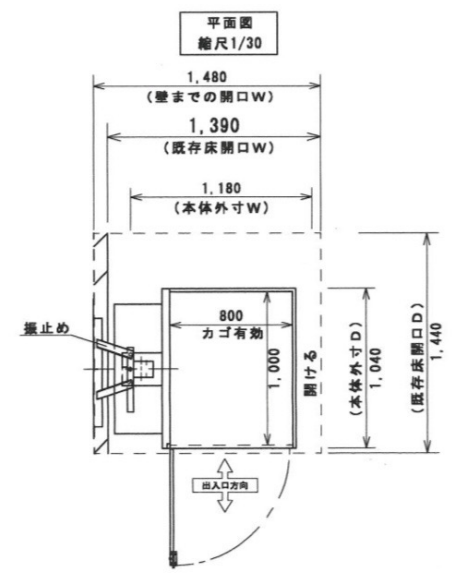

上記の注意事項および施設の指示が守られない場合は、利用を中止する場合がありますので、利用者みなさんは十分に注意するようお願いいたします。また利用者同士のトラブルのないよう十分に気をつけてご利用ください。

仕様	
品番	AL-4.5F-B1966型
積載荷重	240kg
昇降行程/全高	4600mm / 5850mm
カゴ有効寸法	W:800×D:1000×H:900(mm)
本体外寸	W:1180×D:1040(mm)
カゴ扉/出入方向	片開き扉 / 一方向
カゴ安全柵	格子柵扉(スチール)
昇降速度	50HZ時:5m/min・60HZ時:6m/min
電源	AC100V 0.4kw
操作方式	3点押しボタン・相互階呼出
安全装置	落下防止装置、扉リットスイッチ
色	本体/支柱 全体黒塗装/支柱はブラック