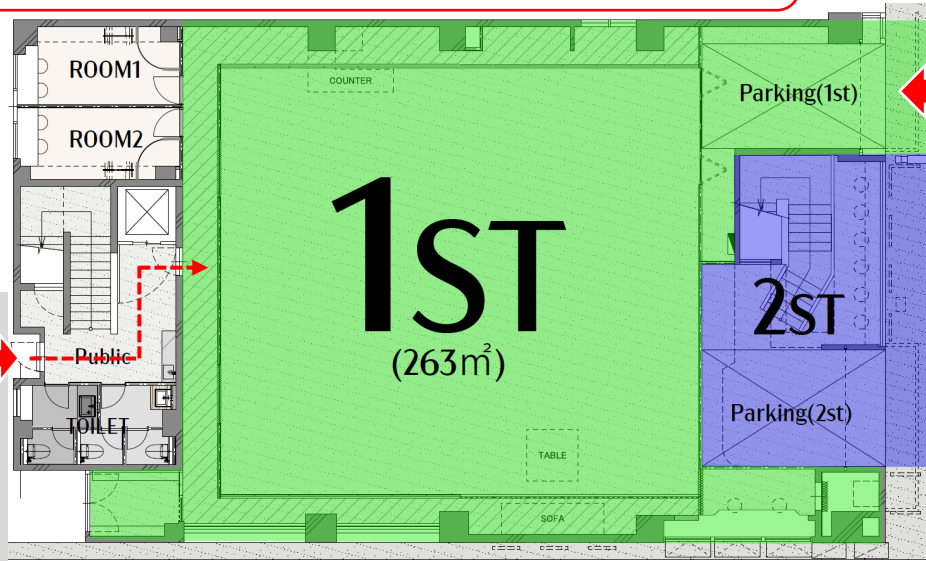

①全スタジオ施設 共用入口

thatscolor.com

【1stご利用のお客様】

①共用入口、または②1st 専用入口から
どちらからでもご入室いただけます。

多摩川方面

雑色駅/第1京浜方面

雑色商店街通り(アーケード)

【①②が閉まっていた場合のご入室方法】

②天候/早朝/夜間等の事情により、1st 専用入口のシャッター閉まっていた場合
または、①共用入口が施錠されていた場合は
共用入口の扉のキーボックスに鍵が入っておりますので、開錠してご入室ください。
(キーボックス番号はご予約時にお知らせいたします。)