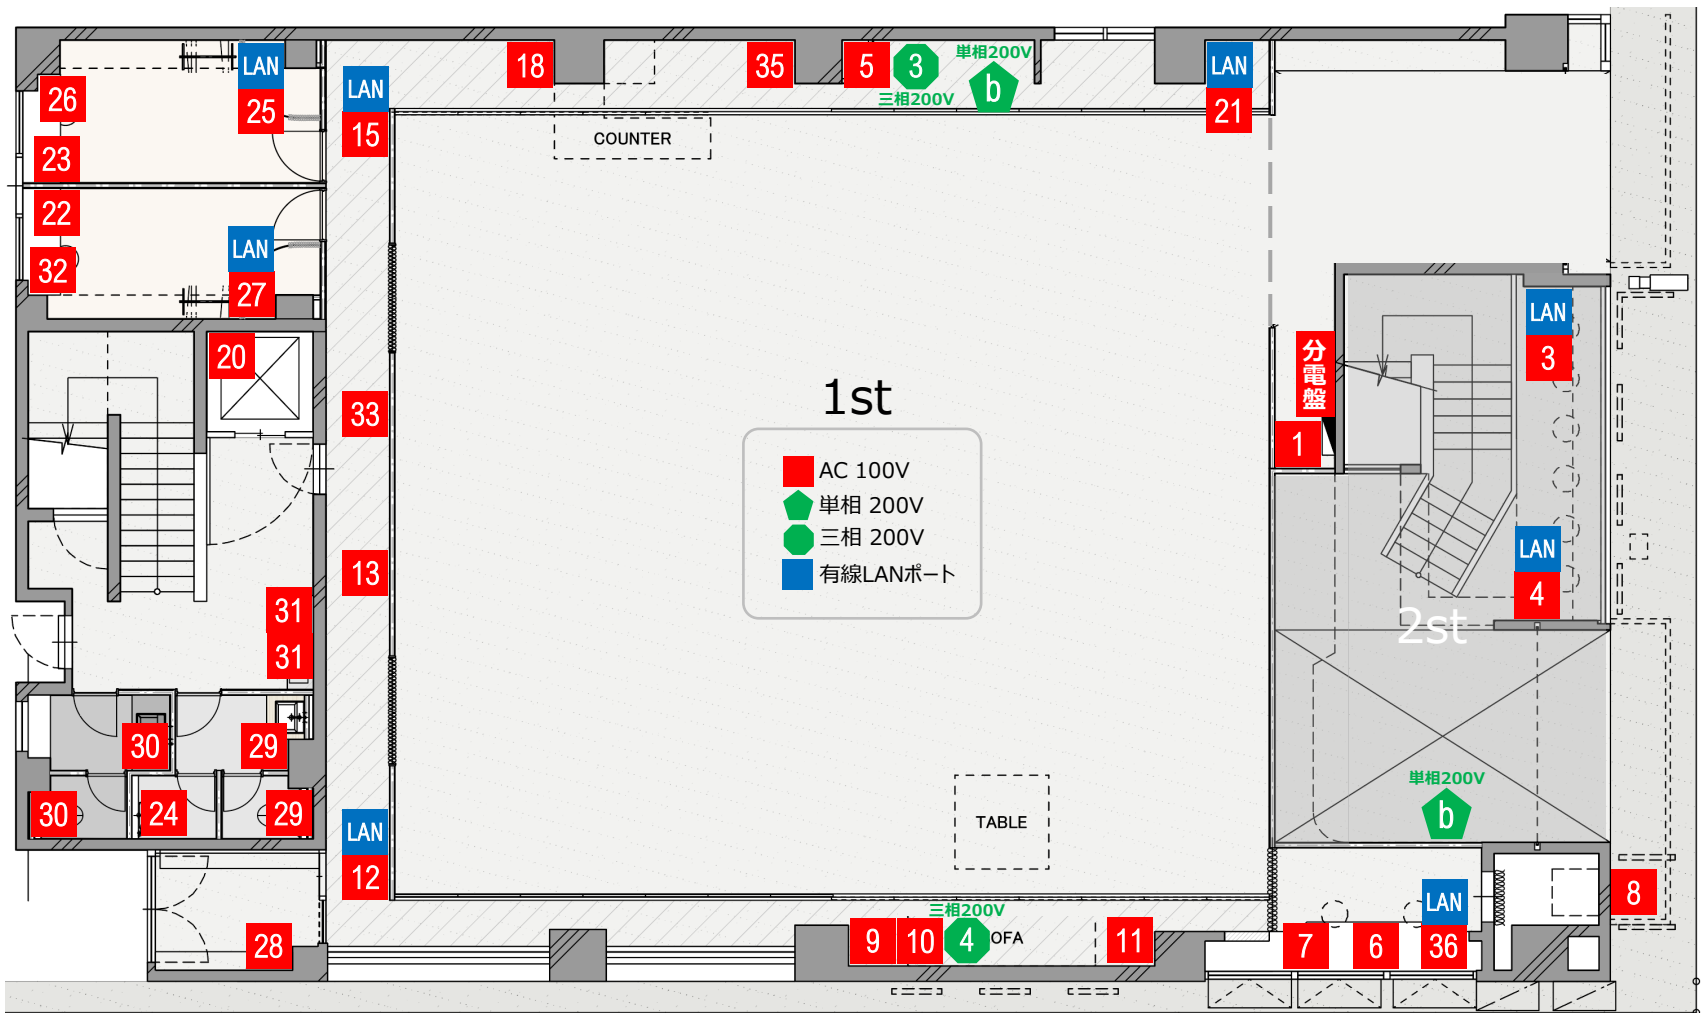

1F ■コンセント設置位置 ■分電盤 回路組分け/容量 ■有線LANポート

コンセント

- AC 100V ■ 1 ~ 36 各2,000Wまで (すべて3P)
- 単相 200V ■ b ● c 各4,000Wまで (単相200V以外の機器は使用不可) 
- 三相 200V ● 3 ● 4 各5,000Wまで (三相200V以外の機器は使用不可)  20A 250V

有線LANポート

- LAN 独立専用回路
最大上り下り2.5Gbps
LANケーブル cat6a