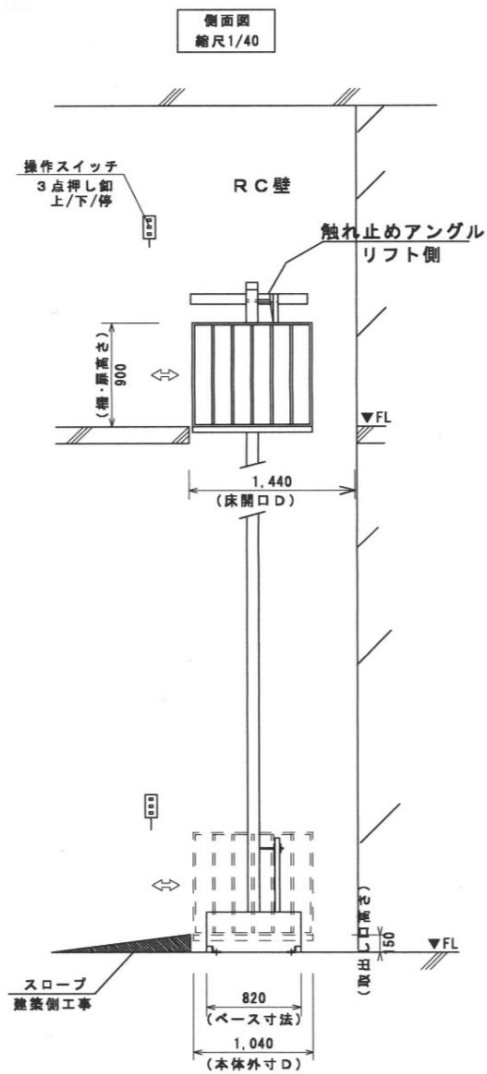

上記の注意事項および施設の指示が守られない場合は、利用を中止する場合がありますので、利用者みなさんは十分に注意するようお願いいたします。また利用者同士のトラブルのないよう十分に気をつけてご利用ください。

仕様	
品番	AL-4.5F-B1966型
積載荷重	240kg
昇降行程/全高	4600mm / 5850mm
カゴ有効寸法	W:800×D:1000×H:900(mm)
本体外寸	W:1180×D:1040(mm)
カゴ扉/出入方向	片開き扉 / 一方向
カゴ安全柵	格子柵扉(スチール)
昇降速度	50HZ時:5m/min・60HZ時:6m/min
電源	AC100V 0.4kw
操作方式	3点押しボタン・相互階呼出
安全装置	落下防止装置、扉リットスイッチ
色	本体/支柱 全体黒塗装/支柱はブラック