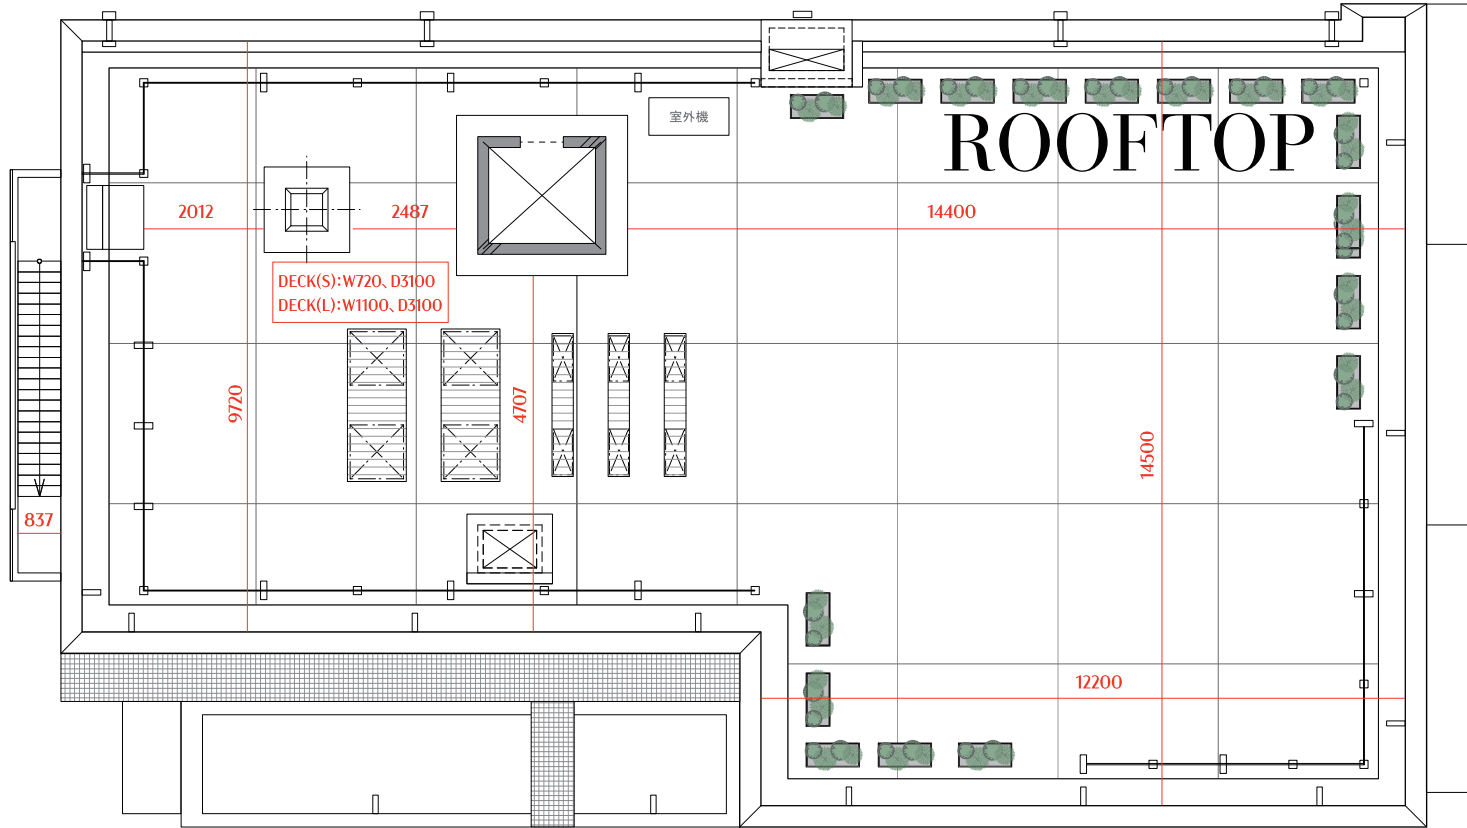

That's color Vase

Movable Paneldoor

2種類の可動パネルの間隔を調整可能です。

StyleA

StyleB

* 可動させる際は床や壁などに傷等がつかないようにご配慮ください。

* 撮影後は元の状態にお戻しください。

●ダムウェダーの取扱注意事項