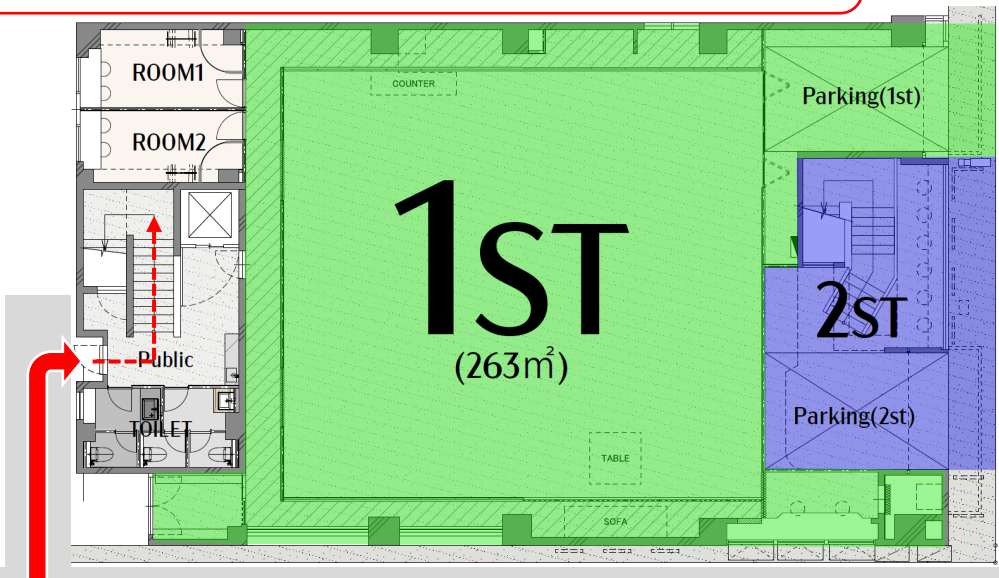

【3st Rooftop(屋上)ご利用のお客様】

①共用入口、からご入室いただけます。

多摩川方面

雑色駅/第1京浜方面

雑色商店街通り(アーケード)

【共用入口が閉まっていた場合のご入室方法】

①共用入口が施錠されていた場合は
共用入口の扉のキーボックスに鍵が入っておりますので、開錠してご入室ください。
(キーボックス番号はご予約時にお知らせいたします。)

三軒通り

①全スタジオ施設 共用入口