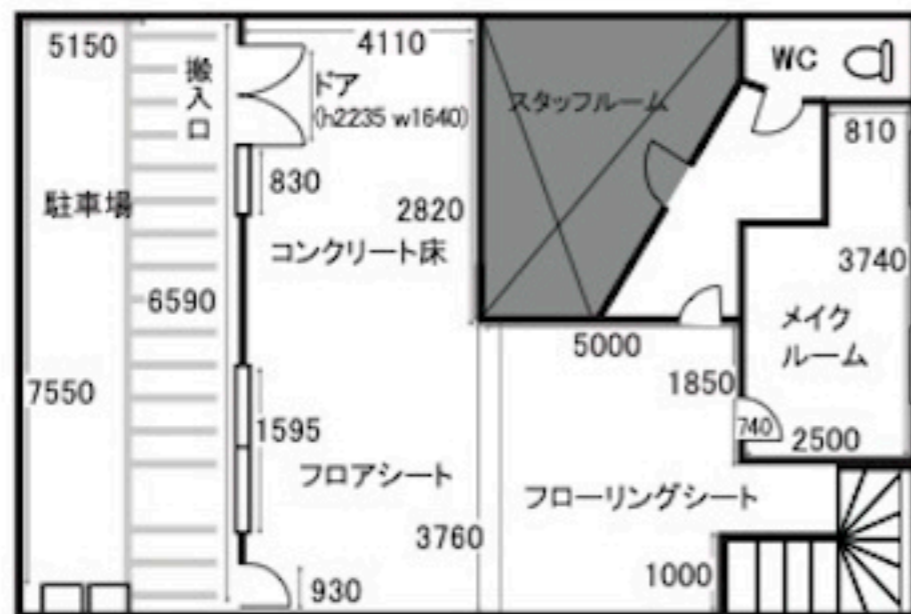

# Pom

屋上

面積約200㎡  
(うち屋上約70㎡)

1F

屋根 2000 (H2300)

2F

天高:2250・2700 (mm)  
場所により高さが異なります。