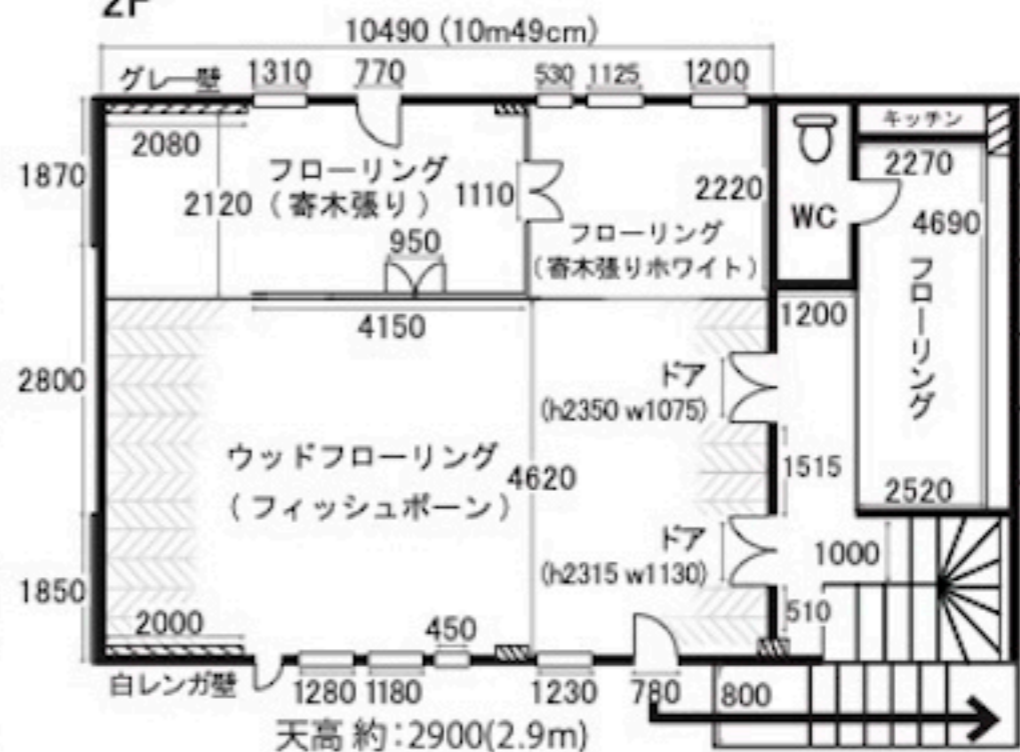

# Pom

屋上

面積約200㎡  
(うち屋上約70㎡)

1F

屋根 2000 (H2300)

2F

天高:2250・2700 (mm)  
場所により高さが異なります。