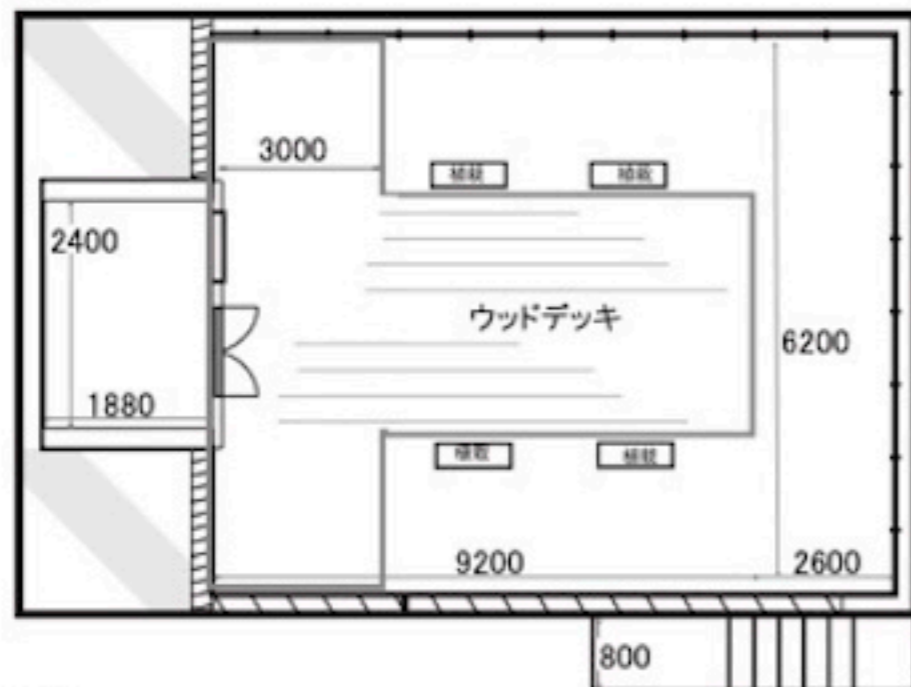

# Pom

屋上

面積約200㎡  
(うち屋上約70㎡)

1F

屋根 2000 (H2300)

2F

天高:2250・2700 (mm)  
場所により高さが異なります。