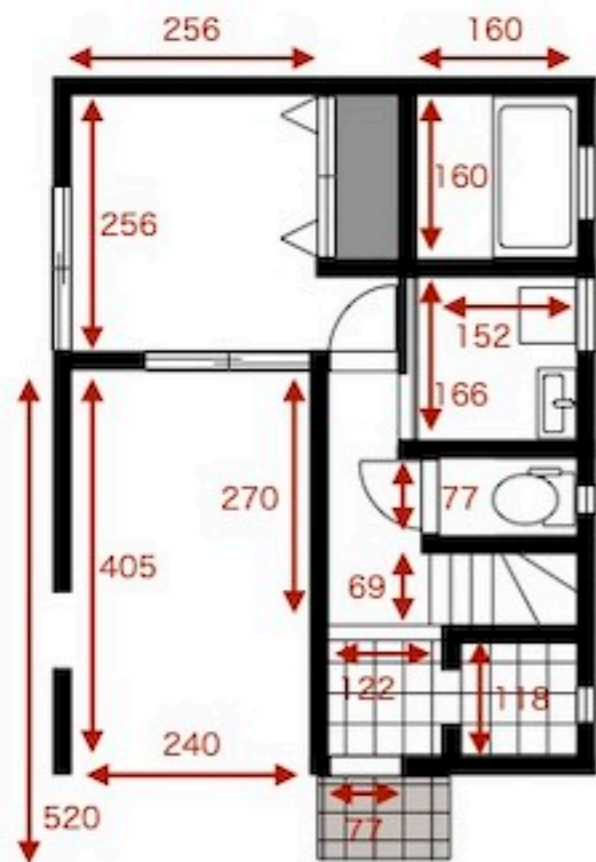

# 墨田立花スタジオ

面積 : 111.97㎡

**1F**

CH 240  
(駐車場 : CH275)

**2F**

CH 242

**3F**

CH 230  
(ロフト下 : CH209)