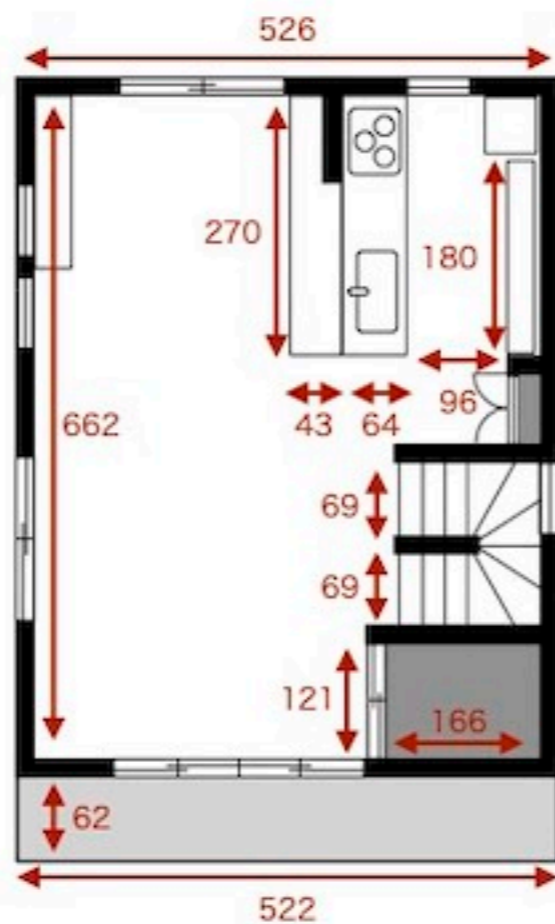

# 墨田立花スタジオ

面積 : 111.97㎡

**1F**

CH 240  
(駐車場 : CH275)

**2F**

CH 242

**3F**

CH 230  
(ロフト下 : CH209)