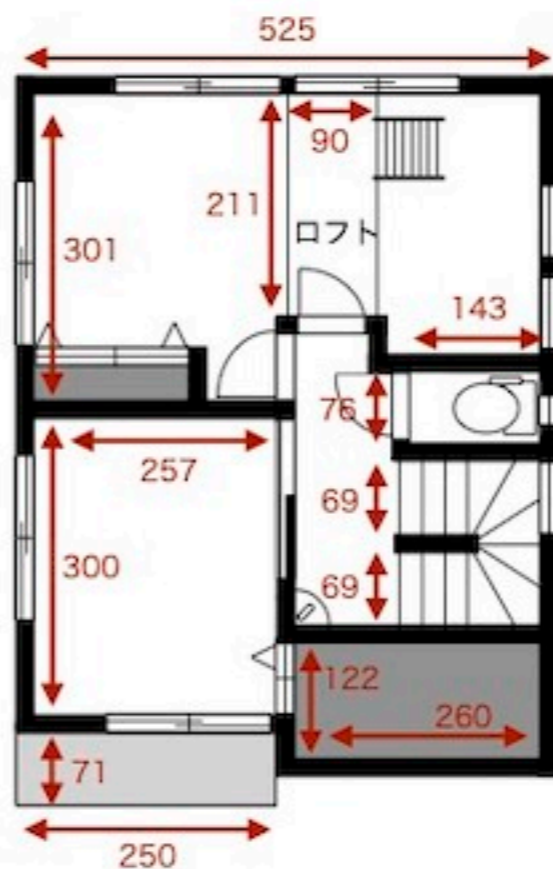

# 墨田立花スタジオ

面積 : 111.97㎡

**1F**

CH 240  
(駐車場 : CH275)

**2F**

CH 242

**3F**

CH 230  
(ロフト下 : CH209)