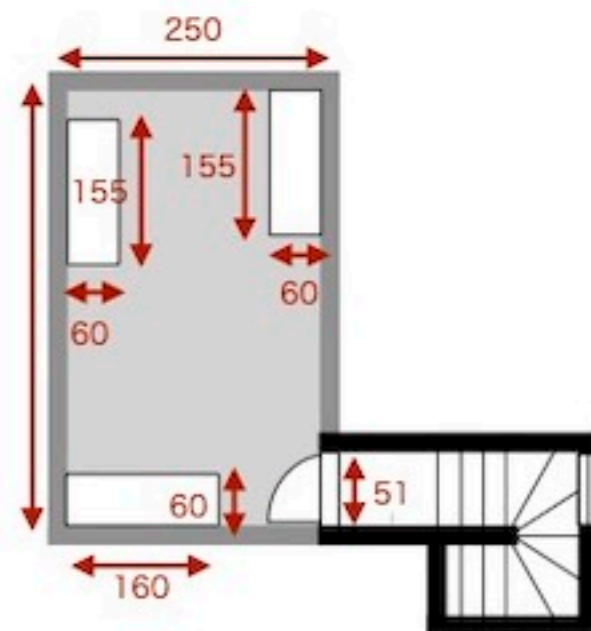

# 墨田立花スタジオ

面積 : 111.97㎡

**1F**

CH 240  
(駐車場 : CH275)

**2F**

CH 242

**3F**

CH 230  
(ロフト下 : CH209)