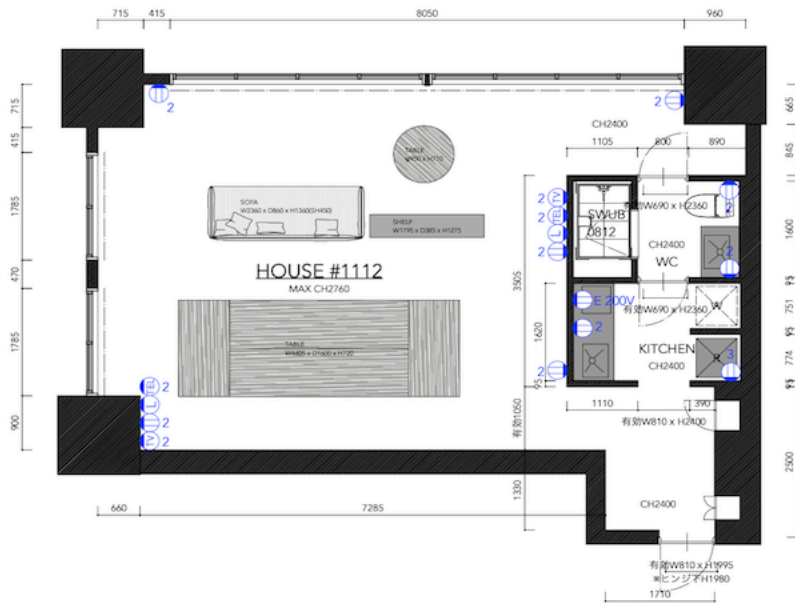

コンセント凡例	
	壁付コンセント
	家具付コンセント
	フロアコンセント
	壁付LANケーブル
	家具付LANケーブル
	壁付TELケーブル
	壁付TVケーブル

- ・ S=1/50 平面図 (2023.7.20作成)
- ・ HP掲載の寸法図と2~3cm誤差は許容 (搬出入口の寸法は除く)
- ・ 各所最大CH (=天高) 以外の天高寸法は「天伏図」参照

お台場BLDG店 HOUSE #1112