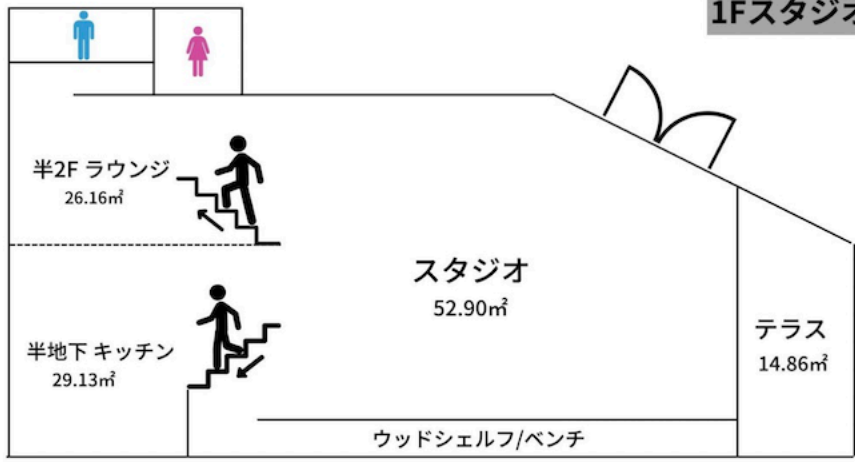

1Fスタジオ

半2Fラウンジ 26.16㎡

※レイアウト変更可

半地下キッチン 29.13㎡

※レイアウト変更可