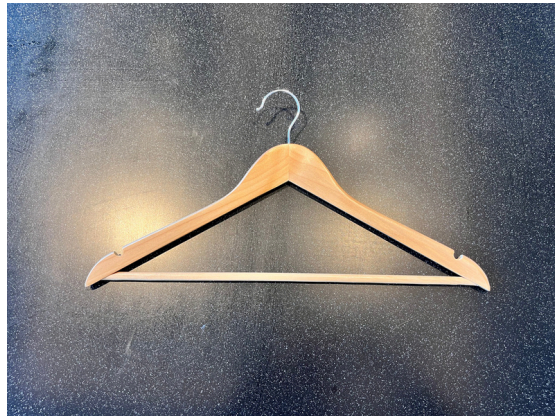

種別：スツール  
個数：1

※家具並び床に傷がついた場合は、別途原状回復費用をご請求させていただきます

単位：mm

種別：テレビモニター  
個数：1

種別：無線マイク  
個数：2  
詳細：要事前予約 SHURE PG28

種別：有線マイク  
個数：2  
詳細：要事前予約 SHURE PGA48

種別：姿見  
個数：2

種別：シャツハンガー  
詳細：個数に変動あり