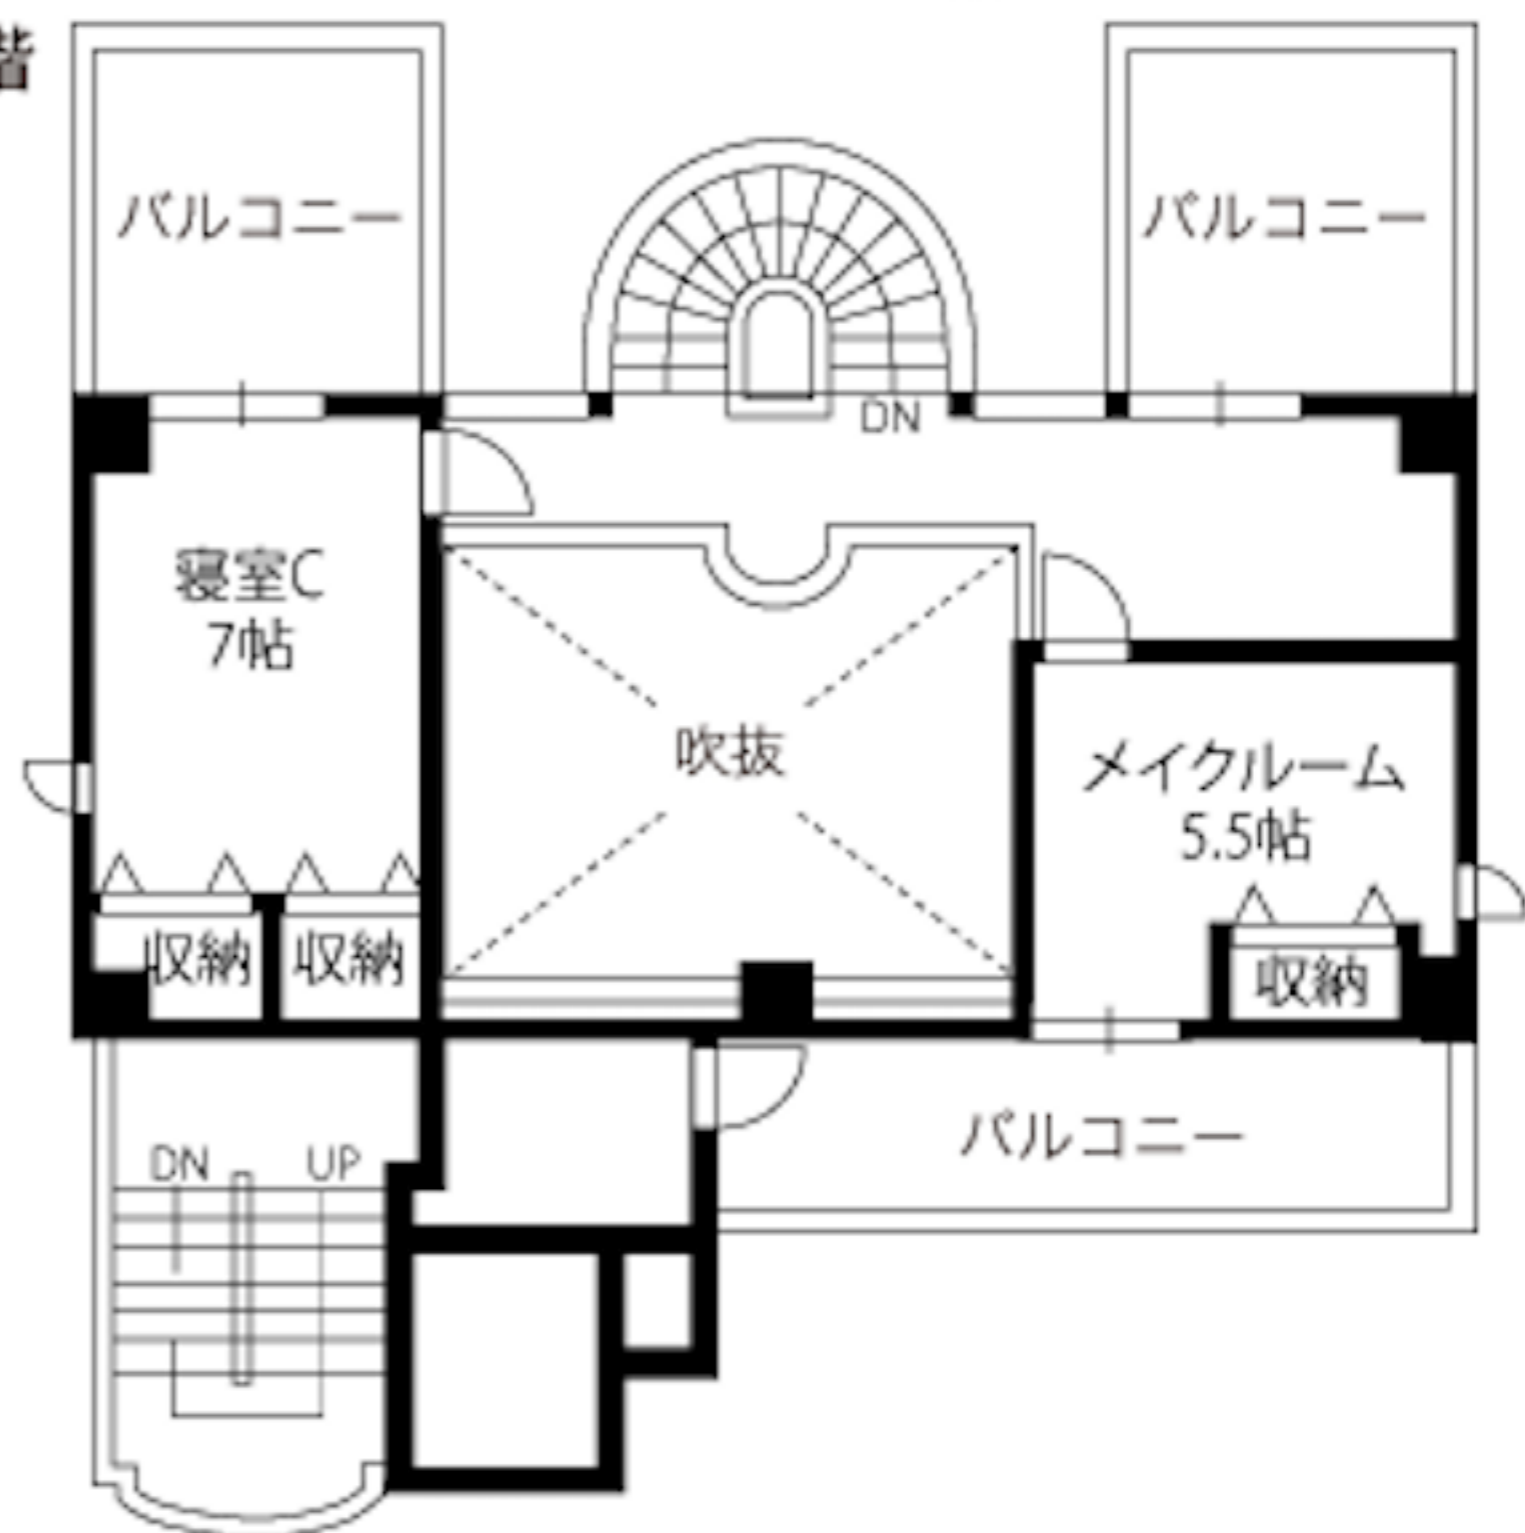

マイティプラザ1001 (敷地面積153.43m²)

11階

10階