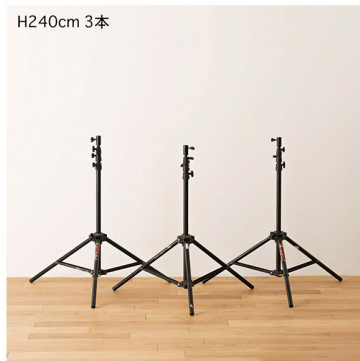

H360cm 2本

H288cm 2本

H240cm 3本

10kg 3個
5kg 1個

カポック 白黒両面開 2枚

カポック 白黒 4枚

B3サイズ 白黒レフ板 4枚

延長コード 10m 2巻