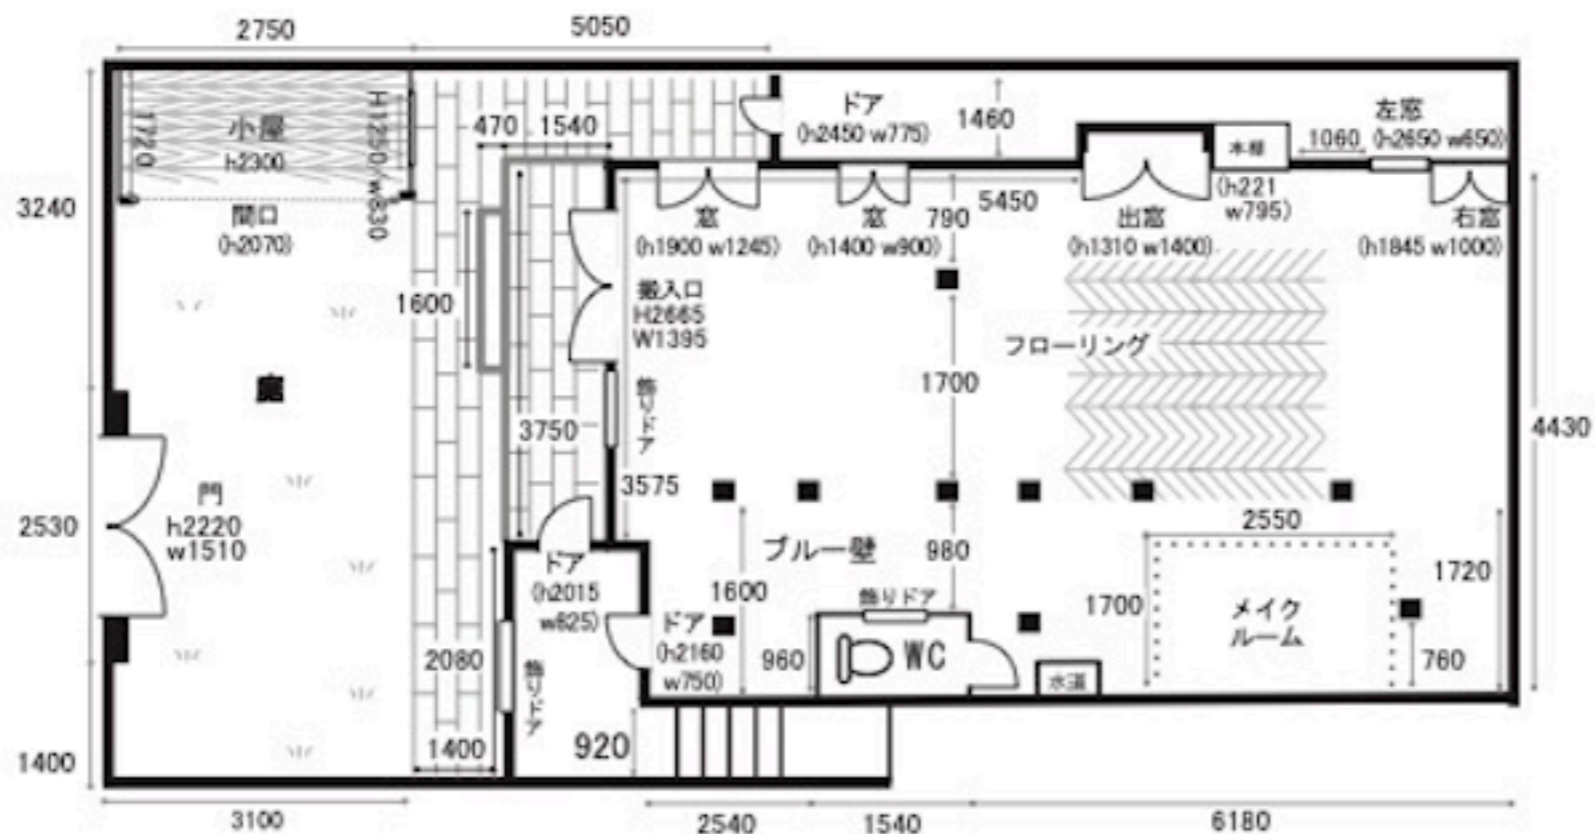

DouZ

1F

1F天高:2555・3040(mm)
場所により高さが異なります。

2F

2F天高:3250・3250(mm)
場所により高さが異なります。

面積約130㎡
(うち庭約30㎡)