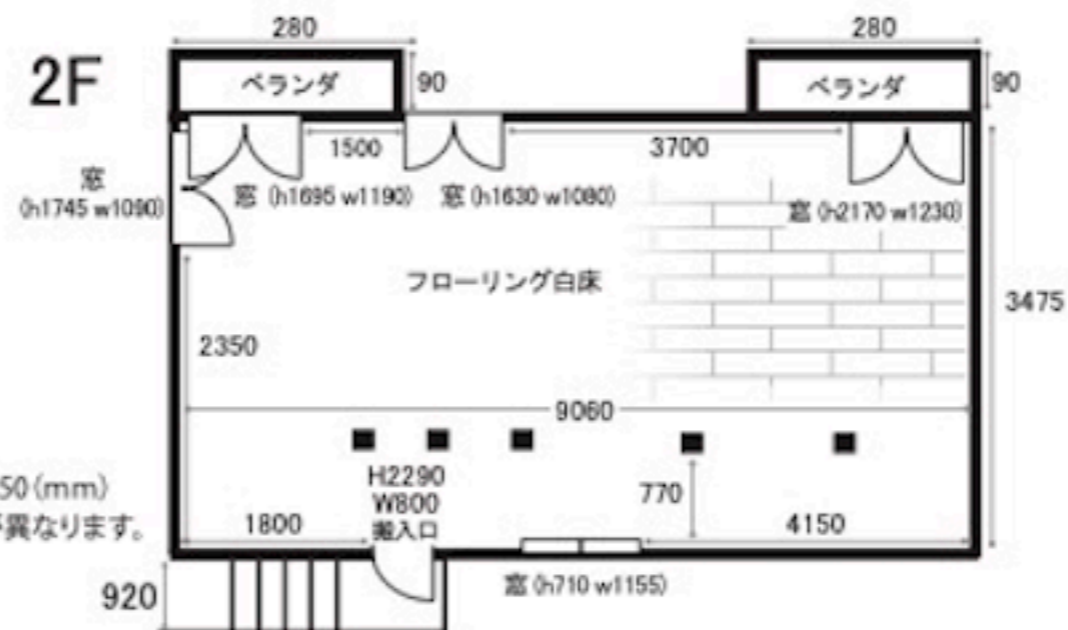

DouZ

1F

1F天高:2555・3040(mm)
場所により高さが異なります。

2F

2F天高:3250・3250(mm)
場所により高さが異なります。

面積約130㎡
(うち庭約30㎡)