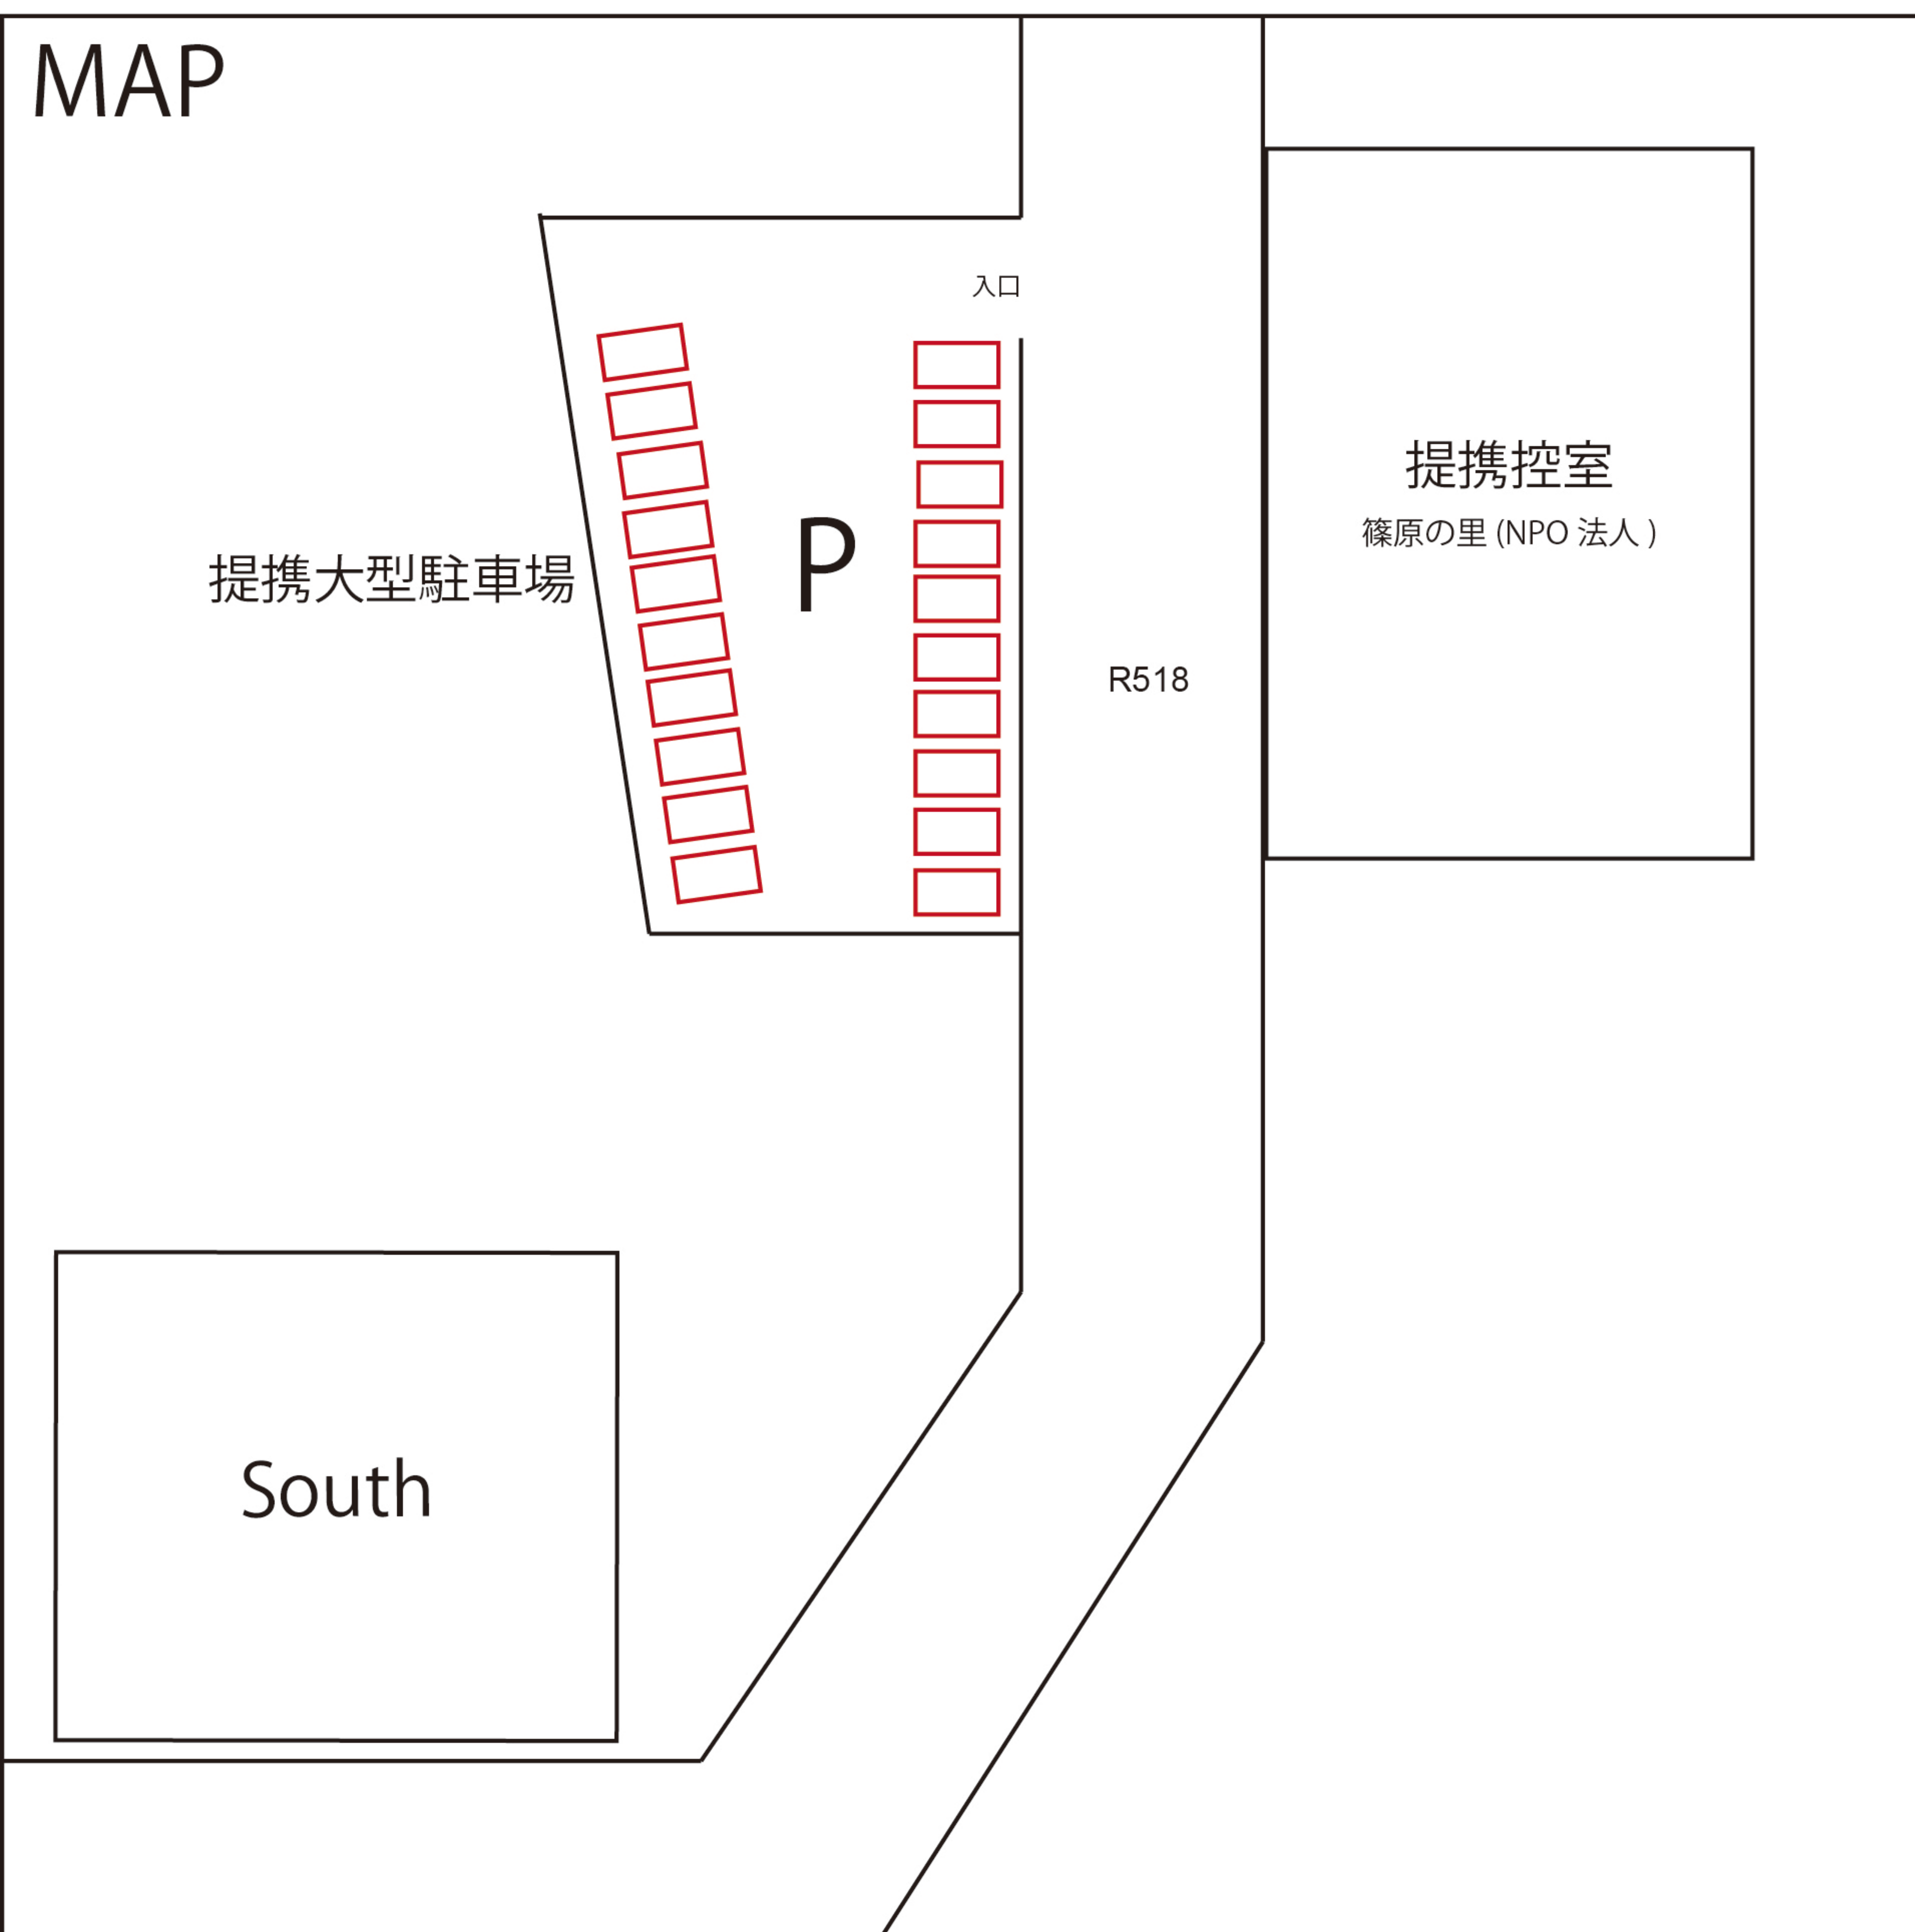

# 提携駐車場・控室のご案内

□ 徒歩 30 秒圏内に提携大型駐車 ( 乗用車 15 台以上、大型車も駐車可能 )、提携控室がございます。詳細はスタジオまでお問い合わせ下さい。

## ○ 大型駐車場

近隣施設の駐車場をお借りすることができます。乗用車 15 台以上、大型車 ( ロケバス、4 t 以上 ) 駐車可能です。事前予約が必要ですので撮影前にお申し付けください。

・ 駐車料金 ( 1 日 )

乗用車 ¥ 500 ・ 中型車 ( ロケバス、2 t 車など ) ¥ 1500 ・ 大型 ( 観光バスなど ) ¥ 2000

\*大型駐車場はアイドリング厳禁となっております。エンジンを切った車両のみ駐車可能となります。違反された場合は即時車両の移動をお願いする場合がございます。