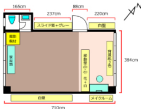

# サモスタ恵比寿フロアマップ

4F

2F

1F

1号店(50㎡)

3号店(33㎡)

2号店(33㎡)

サモスタ恵比寿1号店

広さ：50㎡  
 天高：2.7m  
 梁：2.1m  
 右窓：北東  
 左窓：南西

エアコン2台  
 エレベーターあり  
 メイクルームあり  
 トイレ 1つ  
 シンク あり  
 レンジ あり  
 冷蔵庫 あり

サモスタ恵比寿2号店

広さ：33㎡  
 天高：2.35m  
 梁：2.1m  
 右窓：北東  
 左窓：南西

エアコン：1台  
 エレベーター：有  
 メイクルーム：有  
 トイレ：有  
 シンク：有  
 照明：Ra92  
 自然光：7時～17時

サモスタ恵比寿3号店

広さ：33㎡  
 天高：2.7m  
 梁：2.1m  
 右窓：北東  
 左窓：南西

エアコン：1台  
 エレベーター：有  
 メイクルーム：有  
 トイレ：2ヶ所併用可能  
 シンク：2ヶ所併用可能  
 照明：Ra93  
 自然光：7時～18時