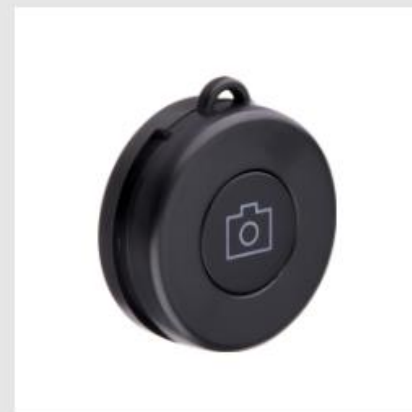

サモスタ恵比寿1号店 無料貸出機材

商品撮影用背景シート
ピノスタジオ

セッティング
もラクラク!

反射を抑えた
マットに近い微光沢

サモスタ恵比寿2号店

貸出備品リスト

サモスタ恵比寿2号店 無料貸出機材

LEDライト×2

三脚+雲母

スマホ用三脚

自撮り棒+リモコン

センチュリー×1

ライトスタンド×2

サイコロ5面体

レフ版(カポック)×2
180×90

サモスタ恵比寿2号店 無料貸出機材