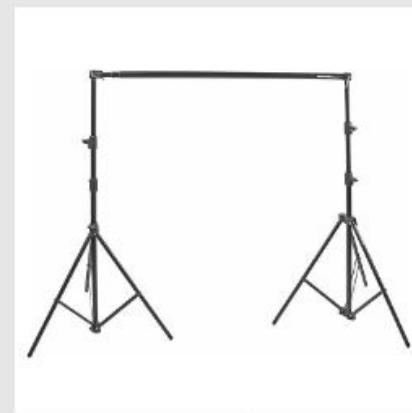

サモスタ恵比寿3号店 無料貸出機材

背景紙サポート