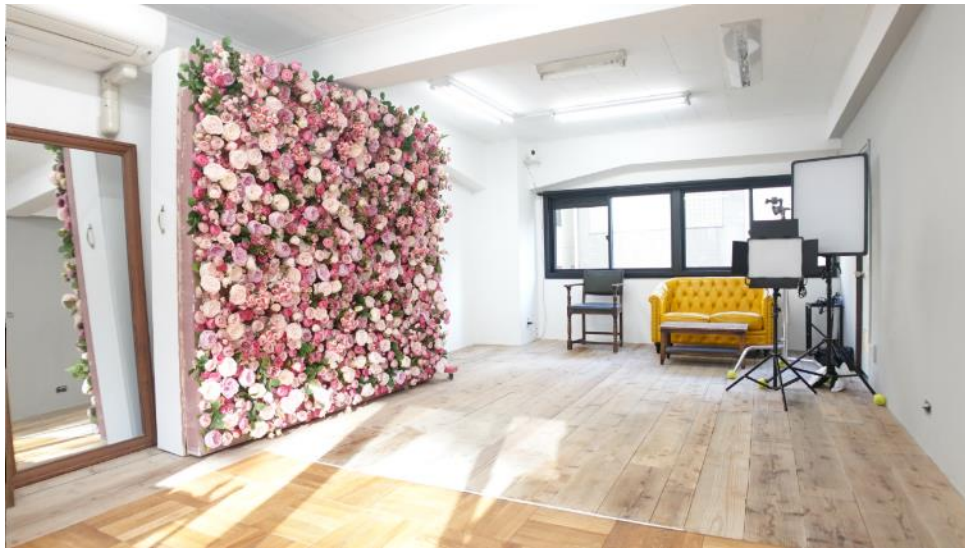

サモスタ恵比寿1号店 無料貸出機材

商品撮影用背景シート
ピノスタジオ

セッティング
もラクラク!

反射を抑えた
マットに近い微光沢

サモスタ恵比寿2号店

貸出備品リスト

サモスタ恵比寿2号店 無料貸出機材

LEDライト×2