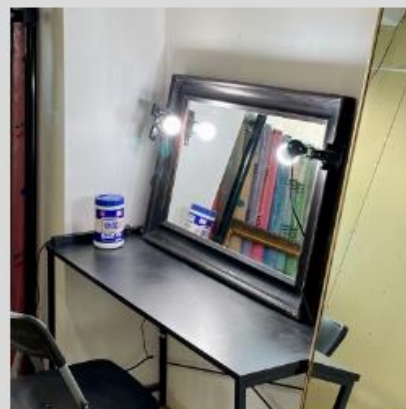

天板×2

天板脚×2

サイコロ5面体7種

折り畳みテーブル
150×75

サモスタ恵比寿1号店 無料貸出機材

ハイスツール×1

チェア×7

パイプ椅子×6

3人掛けソファ

ハンガーラック×2
+ハンガー×10

天吊ハンガーラック
110cm×7本

メイク机+ミラー

姿見(160×50)

サモスタ恵比寿1号店 無料貸出機材

トルソー(マネキン)

ドライヤー

- ・NANLITE FS-300B×2
- ・スタンド付
- ・ソフトボックス×1

CRI(演色評価数) : 96
調色 : 2700K~5600K
調光 : 0~100%
出力 : 350W
フリッカーレス
静音

サモスタ恵比寿1号店 無料貸出機材

背景紙6色が無料貸出

黒(ブラック)

白(スーパーホワイト)

白(ホワイト)

赤(プライマリーレッド)