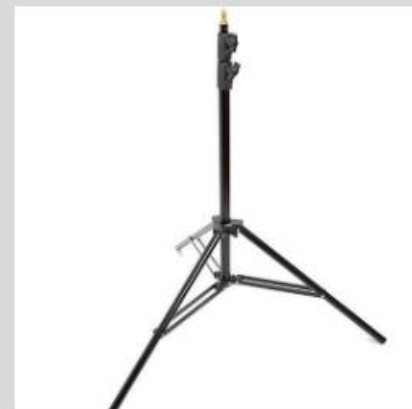

サモスタ恵比寿1号店

貸出備品リスト

サモスタ恵比寿1号店 無料貸出機材

LEDライトセット×2

三脚+雲母

センチュリー×1

ライトスタンド×2

オートポール×2

天板×2

天板脚×2

サイコロ5面体7種

折り畳みテーブル
150×75

サモスタ恵比寿1号店 無料貸出機材

ハイスツール×1

チェア×7

パイプ椅子×6