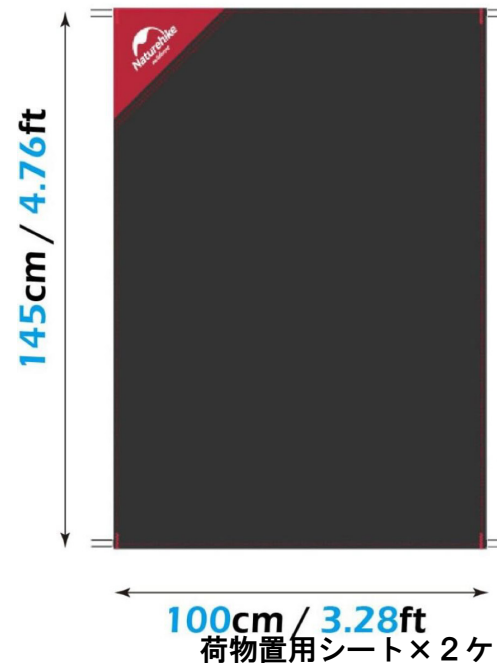

室内用カバー×10ヶ