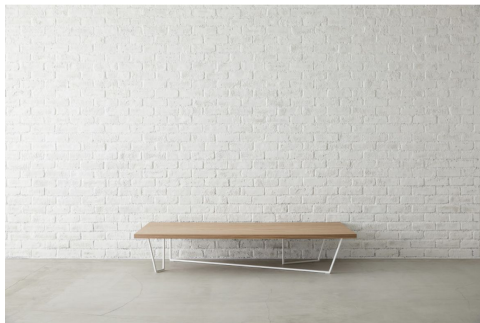

AREA : Meeting Room  
NAME : チェアA  
SIZE : W440xD430xH760

AREA : studio space  
NAME : TV台  
SIZE : W1530xD450xH333

AREA : Meeting Room  
NAME : チェアC  
SIZE : W440xD475xH830

AREA : Meeting Room  
NAME : チェアD  
SIZE : W575xD440xH880

AREA : Meeting Room  
NAME : チェアE  
SIZE : W390xD435xH885

AREA : Meeting Room  
NAME : チェアF  
SIZE : W585xD520xH795

AREA : Meeting Room  
NAME : チェアG  
SIZE : W645xD485xH730

AREA : Meeting Room  
NAME : チェアH  
SIZE : W510xD475xH770

AREA : Makeup Room  
NAME : チェアI  
SIZE : W580xD575xH790(SH460)

AREA : Makeup Room  
NAME : 3Pソファ  
SIZE : W1700xD840xH740(SH350)

AREA : Living Room  
NAME : ローテーブル  
SIZE : W1600xD800xH300

AREA : Meeting Room  
NAME : ミーティングテーブル A  
SIZE : W1600-2400xD900xH760