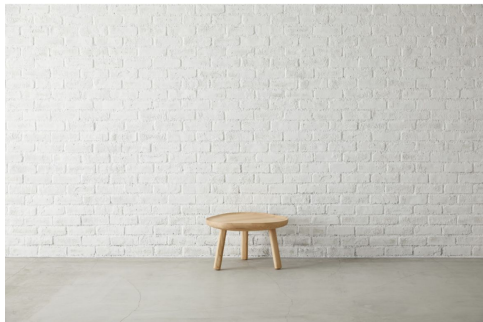

AREA : Makeup Room  
NAME : チェアI  
SIZE : W580xD575xH790(SH460)

AREA : Makeup Room  
NAME : 3Pソファ  
SIZE : W1700xD840xH740(SH350)

AREA : Living Room  
NAME : ローテーブル  
SIZE : W1600xD800xH300

AREA : Meeting Room  
NAME : ミーティングテーブル A  
SIZE : W1600-2400xD900xH760

AREA : Meeting Room  
NAME : ミーティングテーブル B  
SIZE : W2000xD900xH760

AREA : Kitchen  
NAME : ダイニングテーブル  
SIZE : W2000xD900xH725

AREA : Kitchen  
NAME : テーブルチェア x 6  
SIZE : W470xD500xH775(SH440)

AREA : Makeup Room  
NAME : スツール  
SIZE : φ340xH470-650