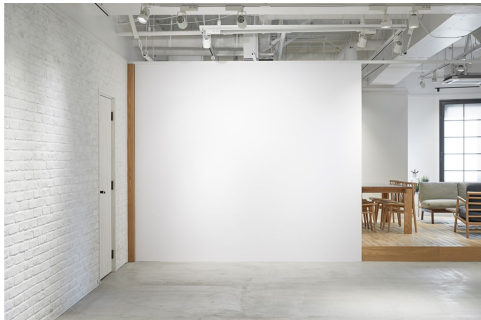

AREA : Makeup Room  
NAME : ローテーブル  
SIZE : W550xD530xH332

AREA : Makeup Room  
NAME : ハンガーラック  
SIZE : W1000xD410xH1500

NAME : 洗面台  
SIZE : W740xD420xH140

AREA : Kitchen  
NAME : 食器・調理器具各種

NAME : 可動壁  
SIZE : W3000xH2585