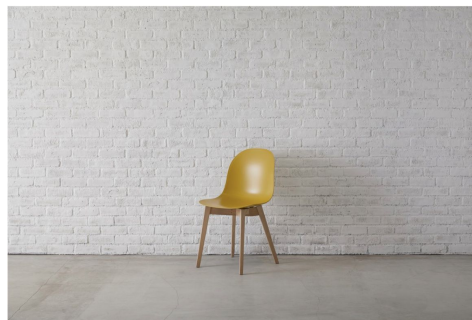

# STUDIO DA VINCI A-studio(3F) 無料家具・プロップス資料

スタジオ内の家具、およびキッチンツールはすべて無料でご利用いただけます。

アイテムは、変更になる場合がございます。ロケハン時など事前にご確認ならびにお問い合わせください。

AREA : Kitchen  
NAME : 1Pソファ  
SIZE : W760xD775xH680(SH390)

AREA : Kitchen  
NAME : 3Pソファ  
SIZE : W2100xD815xH714(S380)

AREA : Meeting Room  
NAME : チェアA  
SIZE : W440xD430xH760

AREA : studio space  
NAME : TV台  
SIZE : W1530xD450xH333

AREA : Meeting Room  
NAME : チェアC  
SIZE : W440xD475xH830

AREA : Meeting Room  
NAME : チェアD  
SIZE : W575xD440xH880