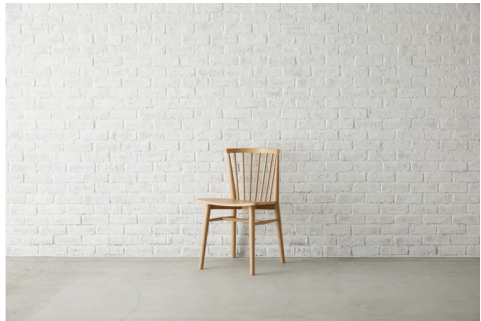

AREA : Makeup Room  
NAME : チェアI  
SIZE : W580xD575xH790(SH460)

AREA : Makeup Room  
NAME : 3Pソファ  
SIZE : W1700xD840xH740(SH350)

AREA : Living Room  
NAME : ローテーブル  
SIZE : W1600xD800xH300

AREA : Meeting Room  
NAME : ミーティングテーブル A  
SIZE : W1600-2400xD900xH760

AREA : Meeting Room  
NAME : ミーティングテーブル B  
SIZE : W2000xD900xH760

AREA : Kitchen  
NAME : ダイニングテーブル  
SIZE : W2000xD900xH725

AREA : Kitchen  
NAME : テーブルチェア x 6  
SIZE : W470xD500xH775(SH440)

AREA : Makeup Room  
NAME : スツール  
SIZE : φ340xH470-650