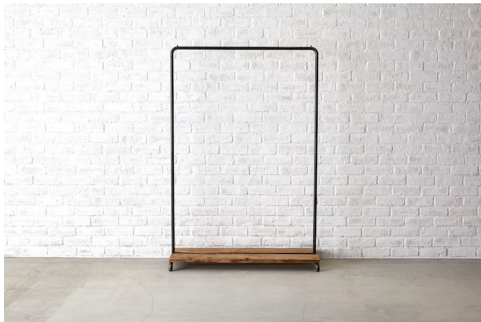

AREA : Makeup Room
NAME : ハンガーラック
SIZE : W1000xD410xH1500