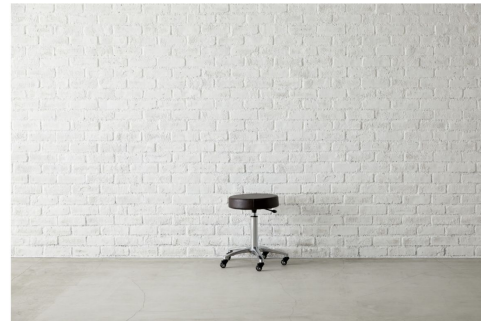

AREA : Makeup Room
NAME : スツール
SIZE : φ340xH470-650