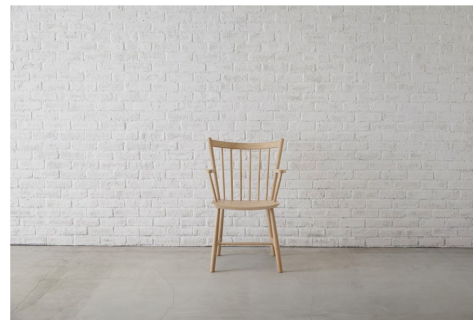

# STUDIO DA VINCI A-studio(3F) 無料家具・プロップス資料

スタジオ内の家具、およびキッチンツールはすべて無料でご利用いただけます。

アイテムは、変更になる場合がございます。ロケハン時など事前にご確認ならびにお問い合わせください。

AREA : Kitchen  
NAME : 1Pソファ  
SIZE : W760xD775xH680(SH390)

AREA : Kitchen  
NAME : 3Pソファ  
SIZE : W2100xD815xH714(S380)

AREA : Meeting Room  
NAME : チェアA  
SIZE : W440xD430xH760

AREA : studio space  
NAME : TV台  
SIZE : W1530xD450xH333

AREA : Meeting Room  
NAME : チェアC  
SIZE : W440xD475xH830

AREA : Meeting Room  
NAME : チェアD  
SIZE : W575xD440xH880