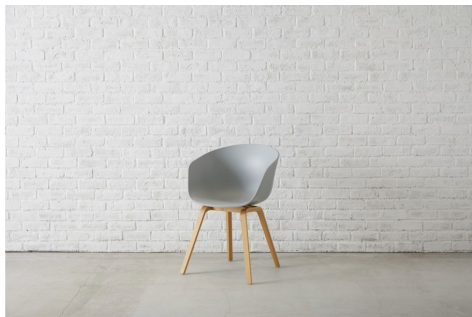

AREA : Meeting Room
NAME : チェアF
SIZE : W585xD520xH795