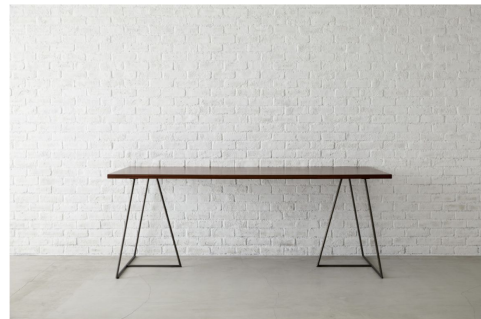

AREA : Makeup Room  
NAME : チェアI  
SIZE : W580xD575xH790(SH460)

AREA : Makeup Room  
NAME : 3Pソファ  
SIZE : W1700xD840xH740(SH350)

AREA : Living Room  
NAME : ローテーブル  
SIZE : W1600xD800xH300

AREA : Meeting Room  
NAME : ミーティングテーブル A  
SIZE : W1600-2400xD900xH760

AREA : Meeting Room  
NAME : ミーティングテーブル B  
SIZE : W2000xD900xH760

AREA : Kitchen  
NAME : ダイニングテーブル  
SIZE : W2000xD900xH725

AREA : Kitchen  
NAME : テーブルチェア x 6  
SIZE : W470xD500xH775(SH440)

AREA : Makeup Room  
NAME : スツール  
SIZE : φ340xH470-650