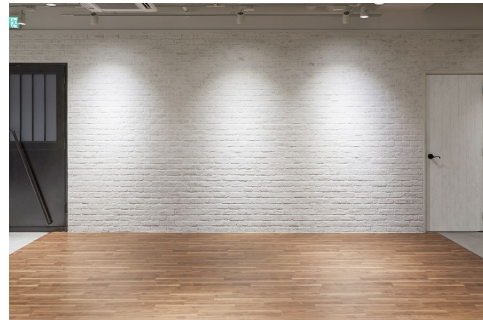

AREA : Makeup Room  
NAME : ローテーブル  
SIZE : W550xD530xH332

AREA : Makeup Room  
NAME : ハンガーラック  
SIZE : W1000xD410xH1500

NAME : 洗面台  
SIZE : W740xD420xH140

AREA : Kitchen  
NAME : 食器・調理器具各種

NAME : 可動壁  
SIZE : W3000xH2585