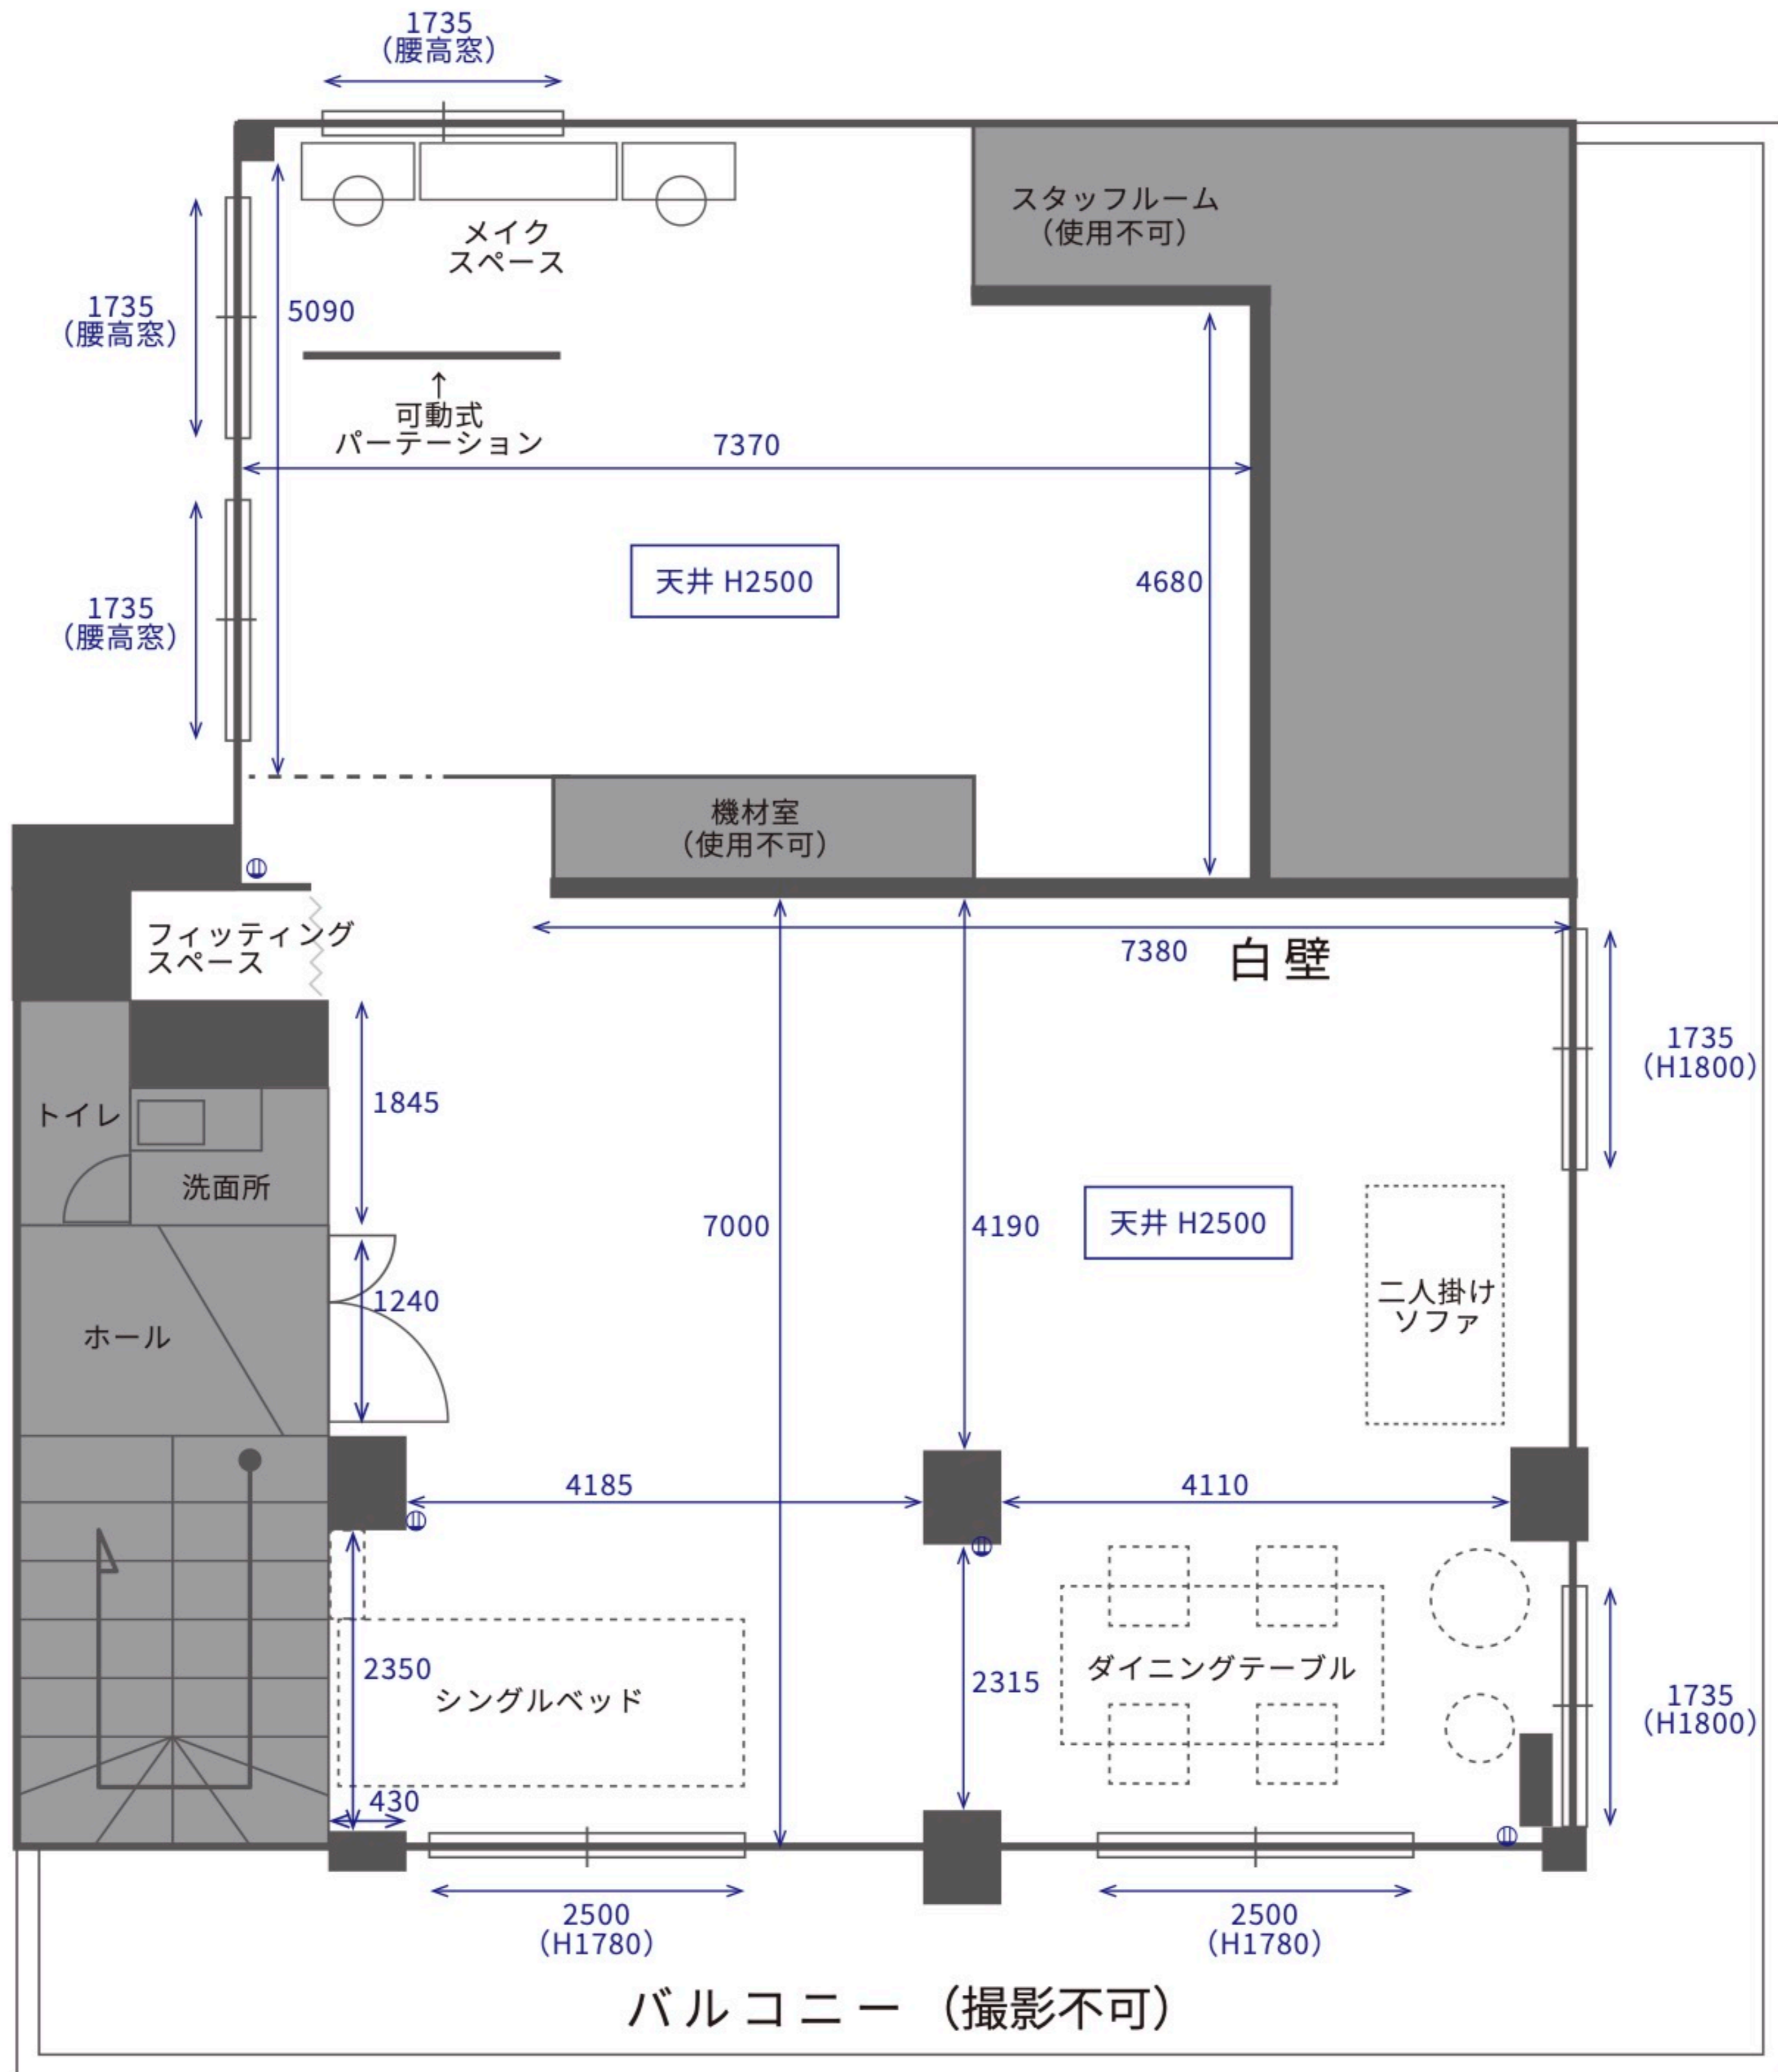

木目調床  
(約 30 m<sup>2</sup>)

モルタル調床  
(約 70 m<sup>2</sup>)

寸法 mm