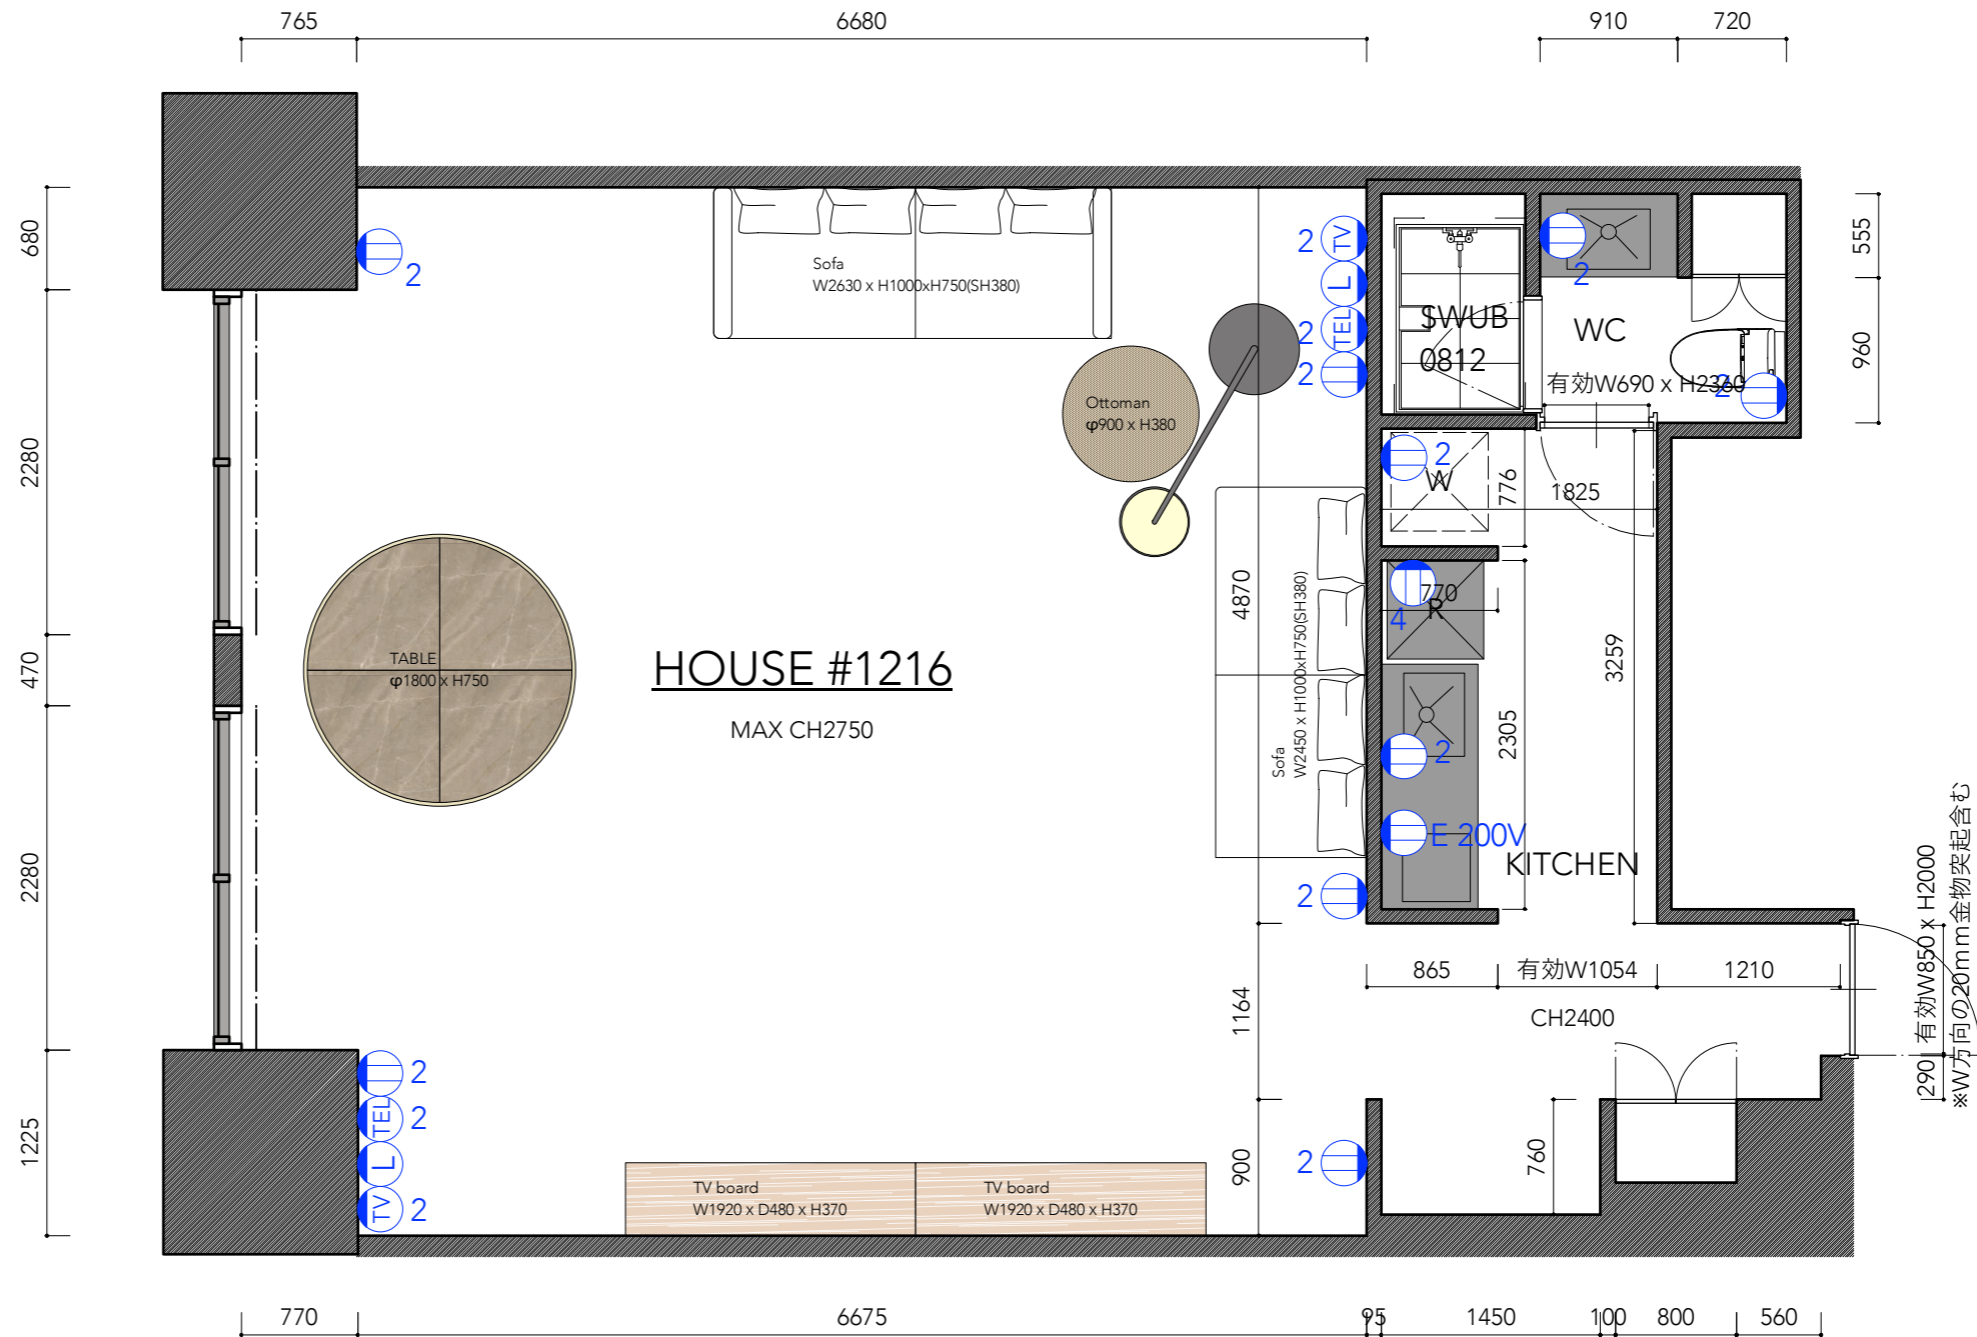

コンセント凡例	
	壁付コンセント
	家具付コンセント
	フロアコンセント
	壁付LANケーブル
	家具付LANケーブル
	壁付TELケーブル
	壁付TVケーブル

- ・ S=1/50 平面図 (2023.7.20作成)
- ・ HP掲載の寸法図と2~3cm誤差は許容 (搬出入口の寸法は除く)
- ・ 各所最大CH (=天高) 以外の天高寸法は「天伏図」参照

お台場BLDG店 HOUSE #1216

コンセント凡例	
	壁付コンセント
	家具付コンセント
	フロアコンセント
	壁付LANケーブル
	家具付LANケーブル
	壁付TELケーブル
	壁付TVケーブル

・ S=1/50 平面図 寸法なし (2023.7.20作成)

お台場BLDG店 HOUSE # 1216

- ・ S=1/50 天伏図 (2023.7.20作成)
- ・ 照明位置は厳密ではありませんのでお客様のご要望に応じて現地確認を推奨いただくと安心です

お台場BLDG店 HOUSE # 1216