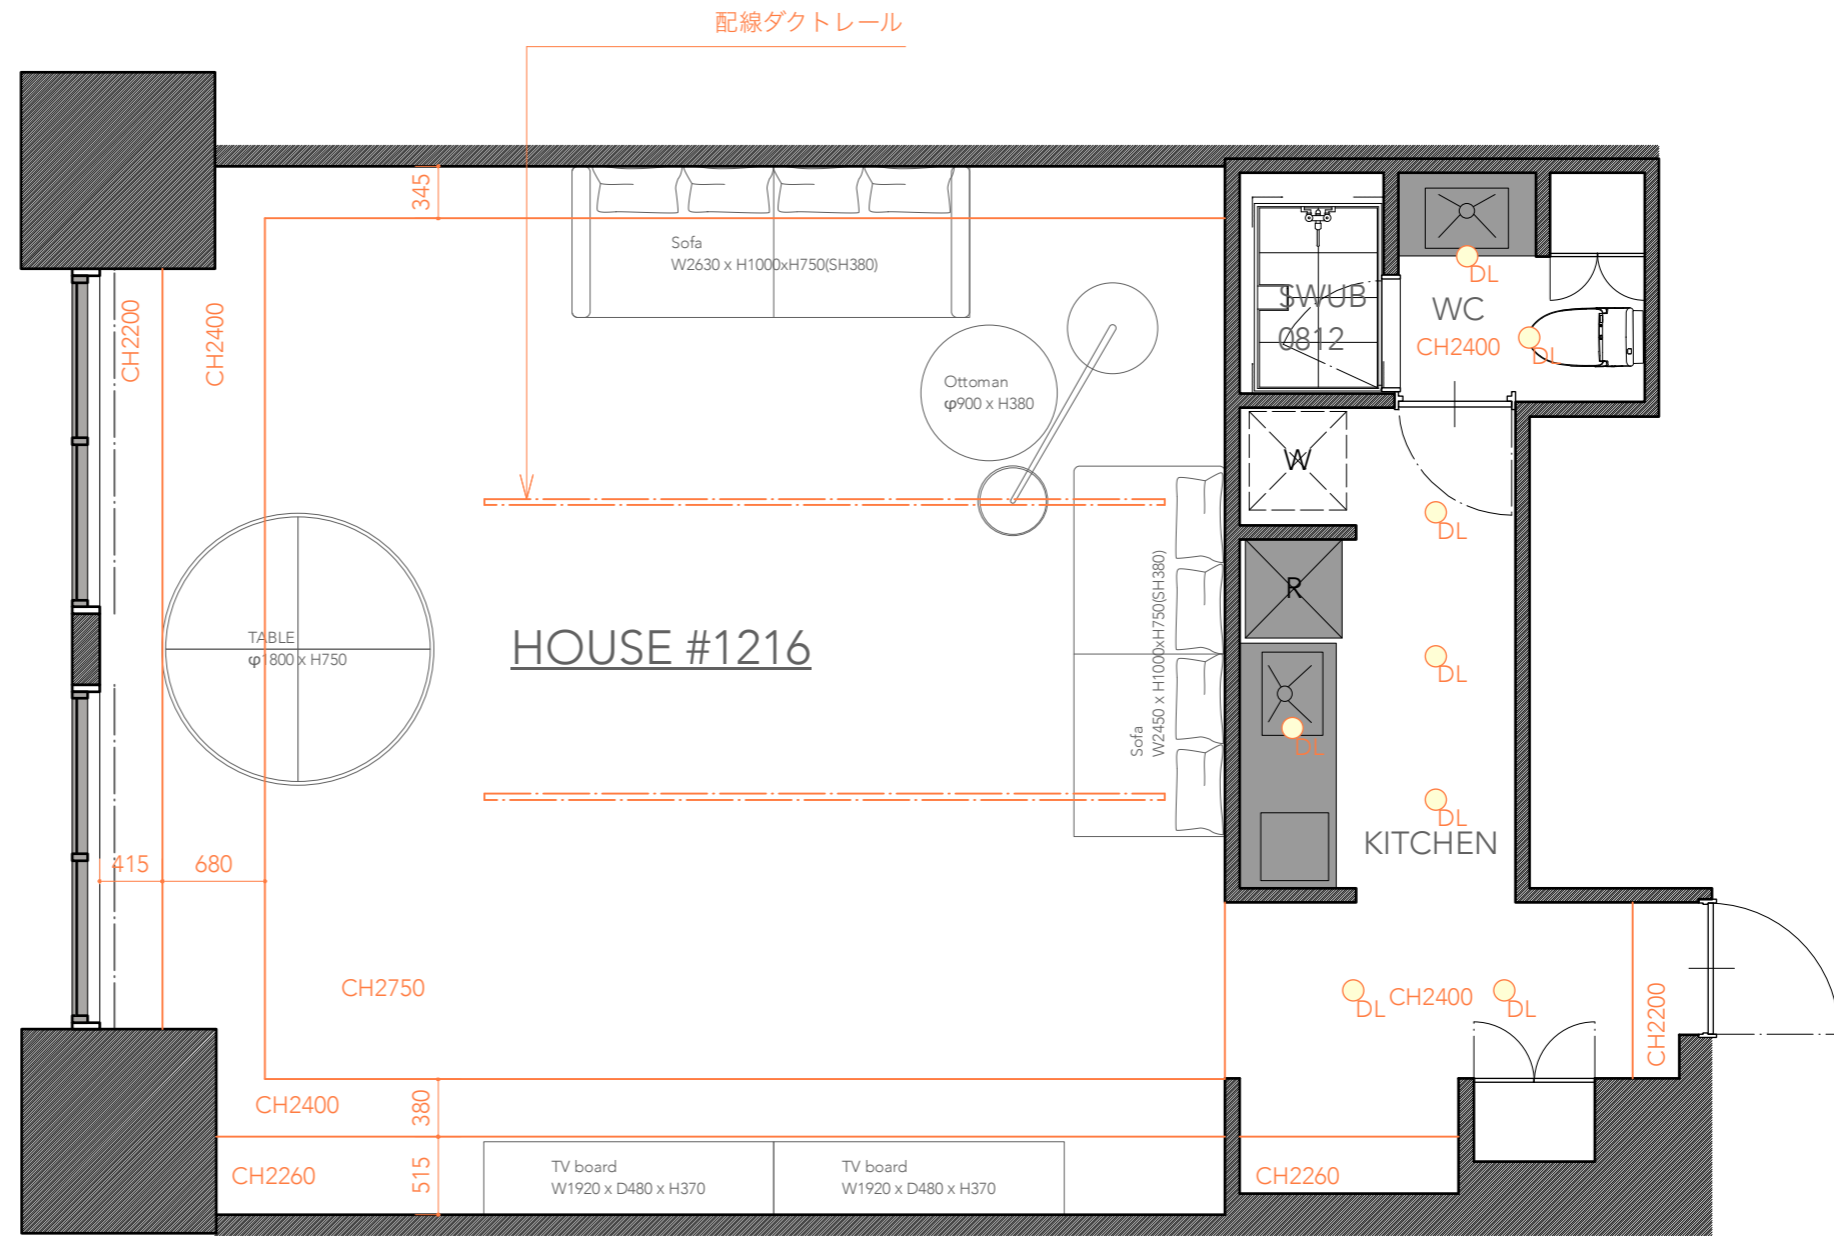

コンセント凡例	
	壁付コンセント
	家具付コンセント
	フロアコンセント
	壁付LANケーブル
	家具付LANケーブル
	壁付TELケーブル
	壁付TVケーブル

- ・ S=1/50 平面図 (2023.7.20作成)
- ・ HP掲載の寸法図と2~3cm誤差は許容 (搬出入口の寸法は除く)
- ・ 各所最大CH (=天高) 以外の天高寸法は「天伏図」参照

お台場BLDG店 HOUSE #1216

コンセント凡例	
	壁付コンセント
	家具付コンセント
	フロアコンセント
	壁付LANケーブル
	家具付LANケーブル
	壁付TELケーブル
	壁付TVケーブル

・ S=1/50 平面図 寸法なし (2023.7.20作成)

お台場BLDG店 HOUSE # 1216

- ・ S=1/50 天伏図 (2023.7.20作成)
- ・ 照明位置は厳密ではありませんのでお客様のご要望に応じて現地確認を推奨いただくと安心です

お台場BLDG店 HOUSE # 1216