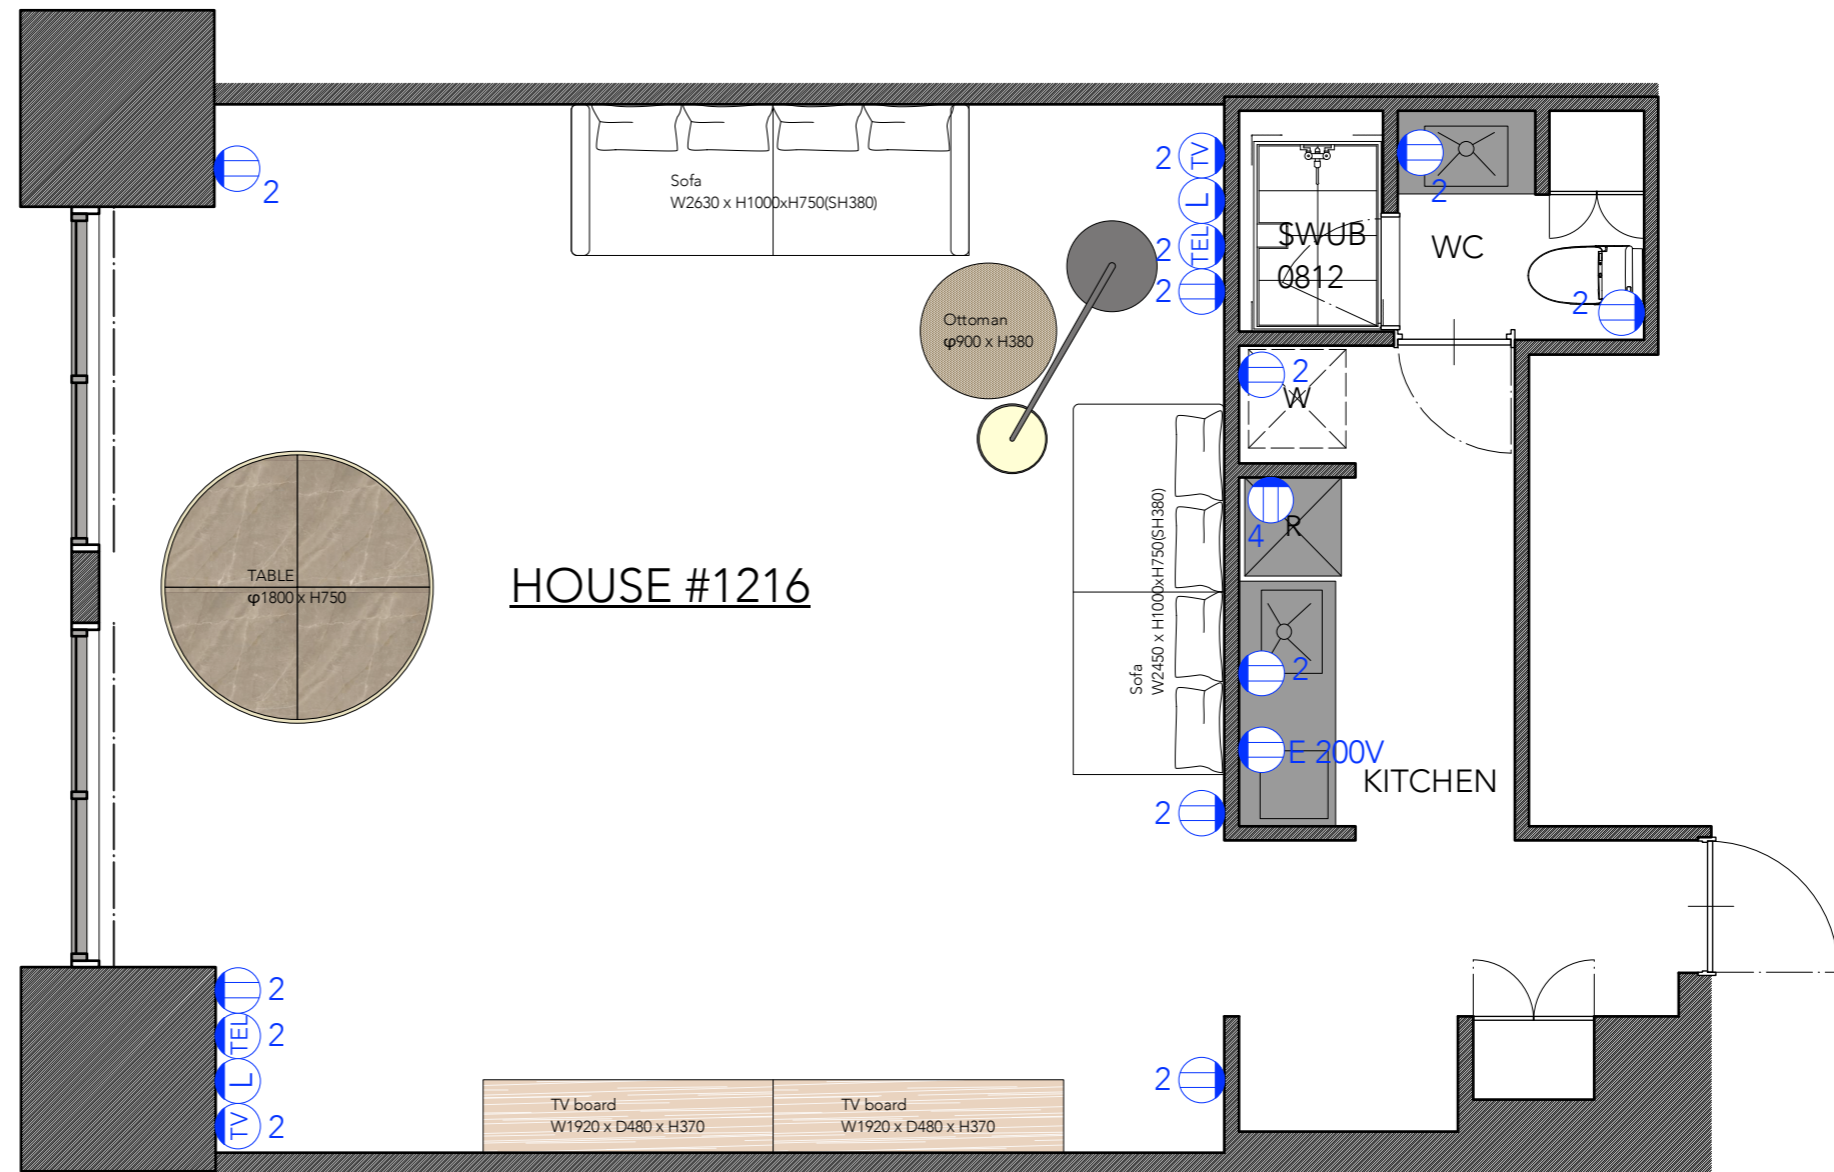

コンセント凡例	
	壁付コンセント
	家具付コンセント
	フロアコンセント
	壁付LANケーブル
	家具付LANケーブル
	壁付TELケーブル
	壁付TVケーブル

- ・ S=1/50 平面図 (2023.7.20作成)
- ・ HP掲載の寸法図と2~3cm誤差は許容 (搬出入口の寸法は除く)
- ・ 各所最大CH (=天高) 以外の天高寸法は「天伏図」参照

お台場BLDG店 HOUSE #1216

コンセント凡例	
	壁付コンセント
	家具付コンセント
	フロアコンセント
	壁付LANケーブル
	家具付LANケーブル
	壁付TELケーブル
	壁付TVケーブル

・ S=1/50 平面図 寸法なし (2023.7.20作成)

お台場BLDG店 HOUSE # 1216

- ・ S=1/50 天伏図 (2023.7.20作成)
- ・ 照明位置は厳密ではありませんのでお客様のご要望に応じて現地確認を推奨いただくと安心です

お台場BLDG店 HOUSE # 1216