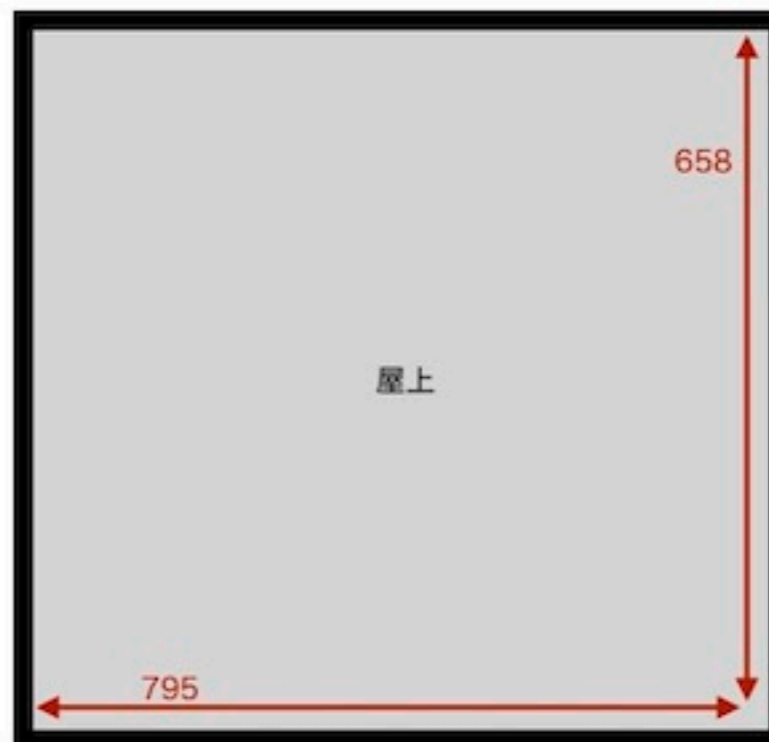

西小岩ハウススタジオ

面積 : 144㎡

1F 駐車場

入口幅 : 210

奥行 : 580

高さ : 249

5F

3F