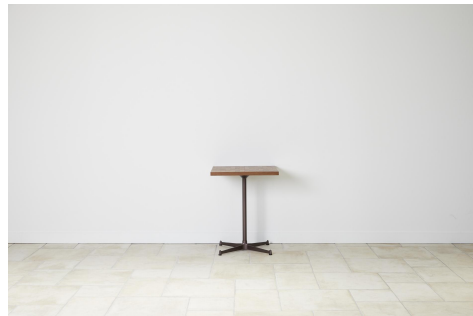

STUDIO DA VINCI C-studio(1F) 無料家具・プロップス資料

スタジオ内の家具、およびキッチンツールはすべて無料でご利用いただけます。

アイテムは、変更になる場合がございます。ロケハン時など事前にご確認ならびにお問い合わせください。

NAME : カウンター
SIZE : W3000xD670xH895

NAME : ソファ ×4
SIZE : W1260xD620xH880

NAME : テーブル ×10
SIZE : W600xD600xH740

NAME : カウンターチェア ×4
SIZE : W320xD320xH610

NAME : チェア ×16
SIZE : W510xD520xH770

NAME : ディレクターズチェア ×6
SIZE : W500xD580xH890

NAME : スタンディングテーブル ×1
SIZE : W400xD400xH872

NAME : ラウンジチェア A ×2
SIZE : W720xD760xH910xSH410

NAME : ラウンジチェア B(黒) ×2
SIZE : W700xD670xH730xSH435

NAME : ラウンドテーブル ×1
SIZE : φ900×H650

NAME : コーヒー、カフェスタイルセット各種

NAME : グリーン
※期間によって種類が変更する場合がございます