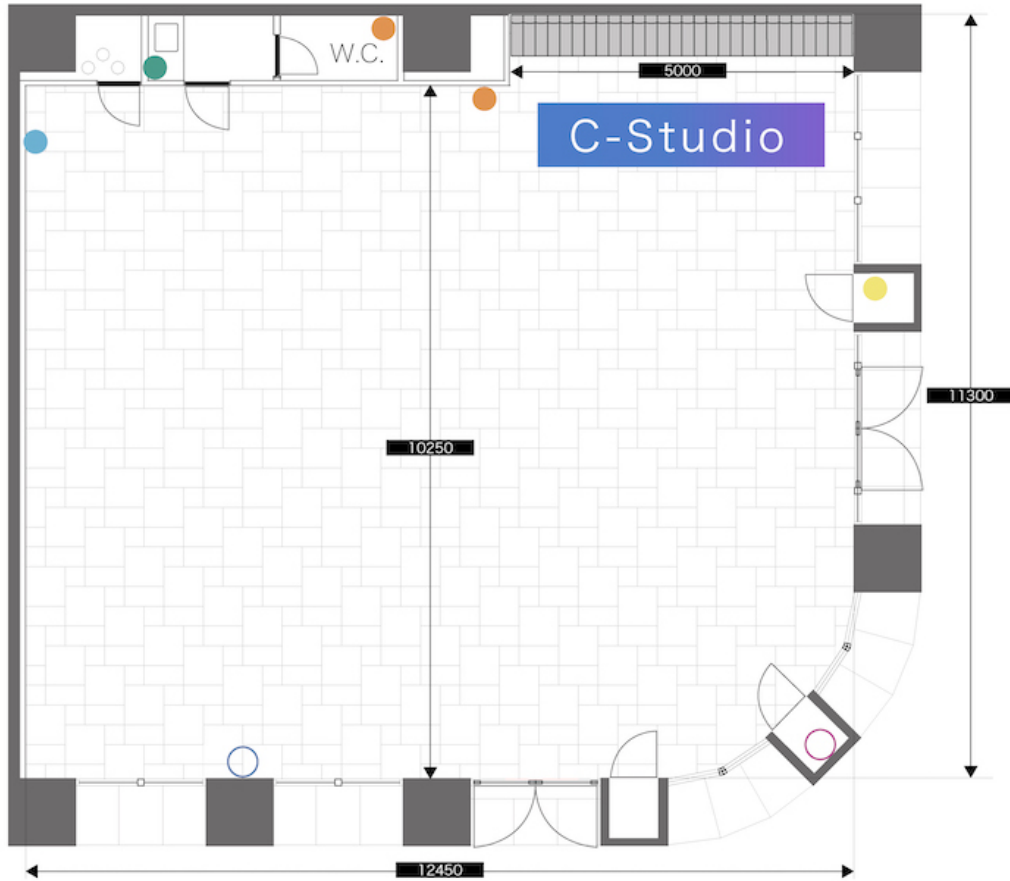

● 2ヶ所合計 ▶ 100V 20A

● 1ヶ所独立 ▶ 100V 20A

● 1ヶ所独立 ▶ 100V 15A

○ 1ヶ所独立 ▶ 100V 30A C型

● 2ヶ所合計 ▶ 100V 20A

- 1ヶ所独立 ▶ 100V 20A
- 1ヶ所独立 ▶ 100V 20A
- 2ヶ所合計 ▶ 100V 20A
- 1ヶ所独立 ▶ 100V 20A
- 1ヶ所独立 ▶ 100V 60A C型
- 1ヶ所独立 ▶ 100V 60A C型
- 1ヶ所独立 ▶ 100V 20A
- ※AVラック用コンセント

- 3ヶ所合計 ▶ 100V 20A
- 3ヶ所合計 ▶ 100V 20A
- 4ヶ所合計 ▶ 100V 20A
- ライティングレール ▶ 100V 20A

■ 天井高
 ・ライティングレール下
 3400
 ・天井高
 4100~4400(最上部)
 ※スケルトン仕上げのため、ダクト/エアコン/配管あります。高さはライティングレール下で、検討いただく方が安全です。