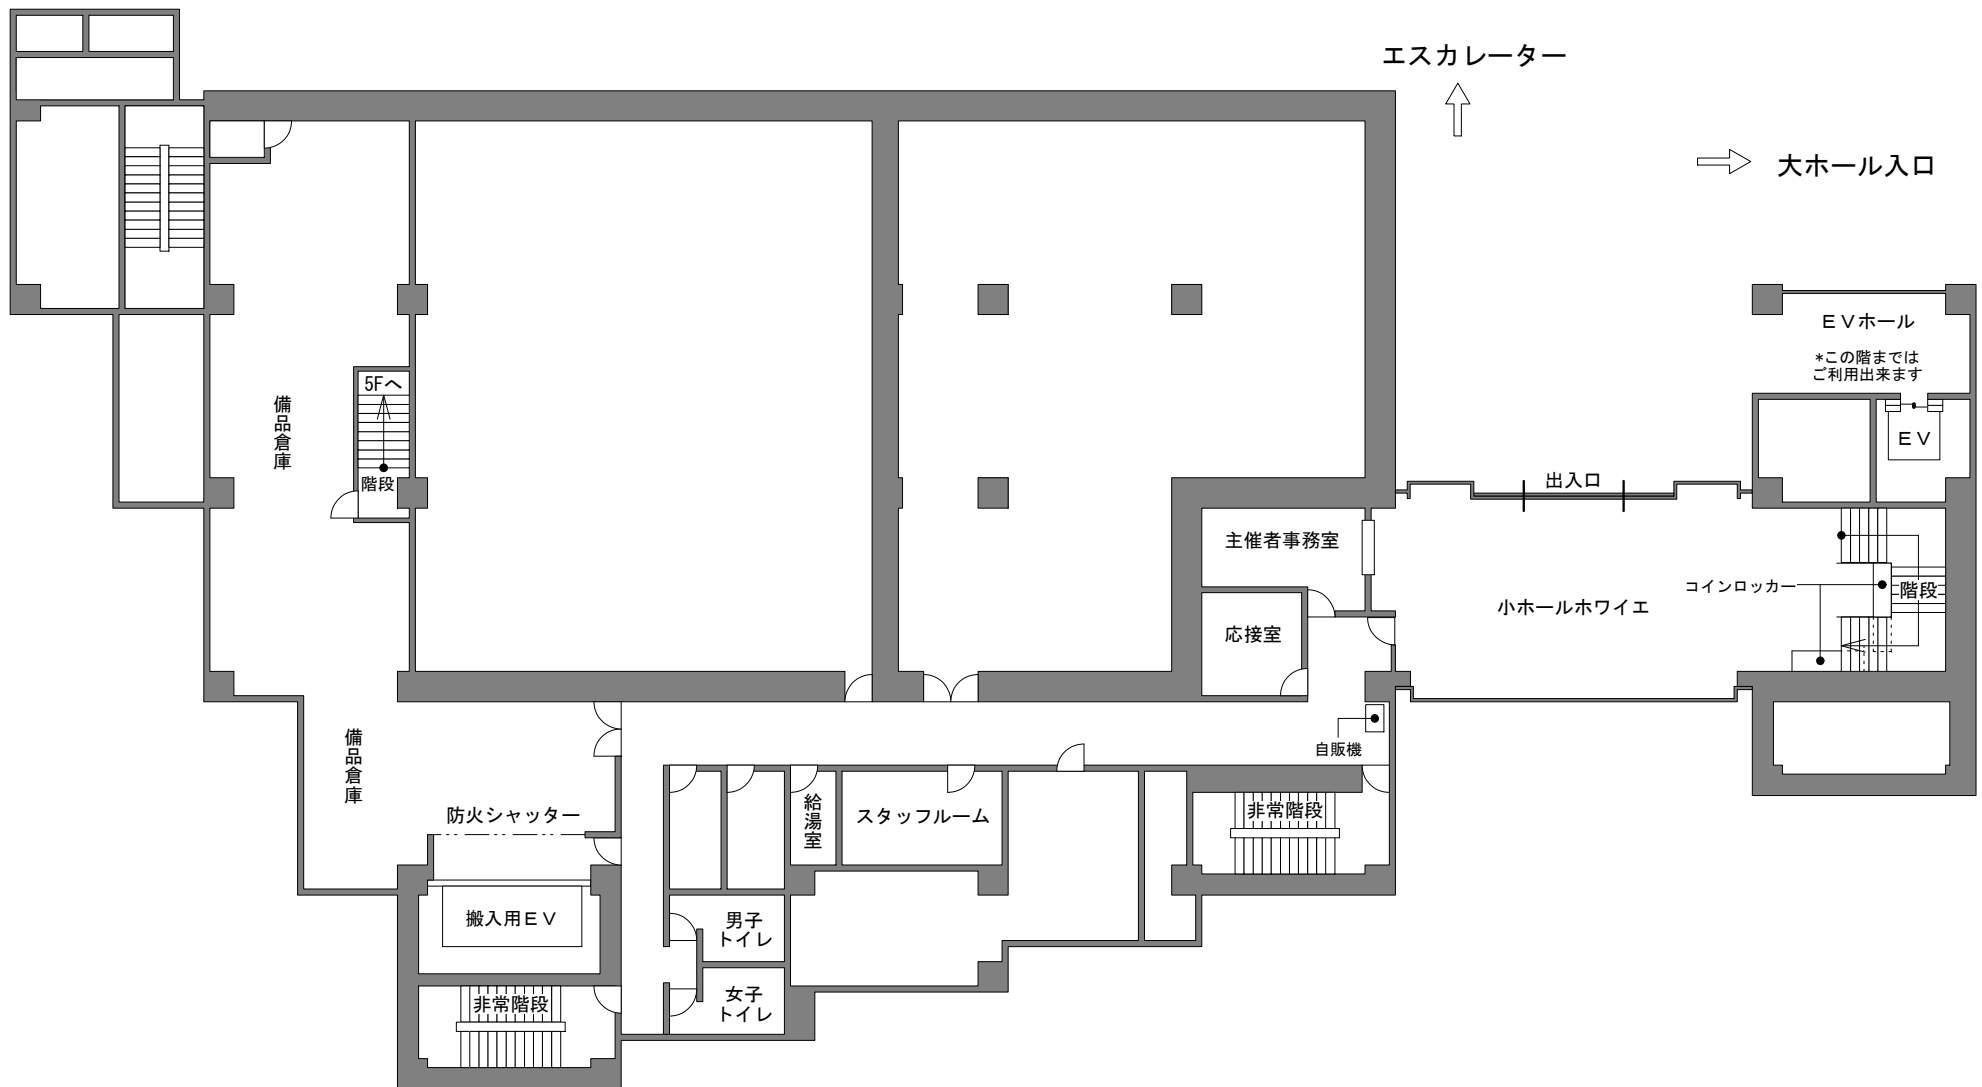

- 演目 /
- 演出 /
- 美術 /
- 照明 /
- 音響 /
- 図面No.

ヨコスカベイサイドポケット ロビー1F (建物4F)

ヨコスカベイサイドポケット ロビー2F (建物5F)

ヨコスカ・ベイサイド・ポケット ロビー 3F (建物 6F)

ヨコスカベイサイドポケット (建物7F)

ヨコスカ・ベイサイド・ポケット 座席表

YOKOSUKA ART THEATRE

座席数

1階	スタッキングチェア	192席
	移動観覧席	182席
	小計	374席
2階	固定席	144席
	バルコニー席	56席
	小計	200席
合計		574席

※このパターンを基本として、さまざまなステージ・パターンが可能
※点線部分は可変床