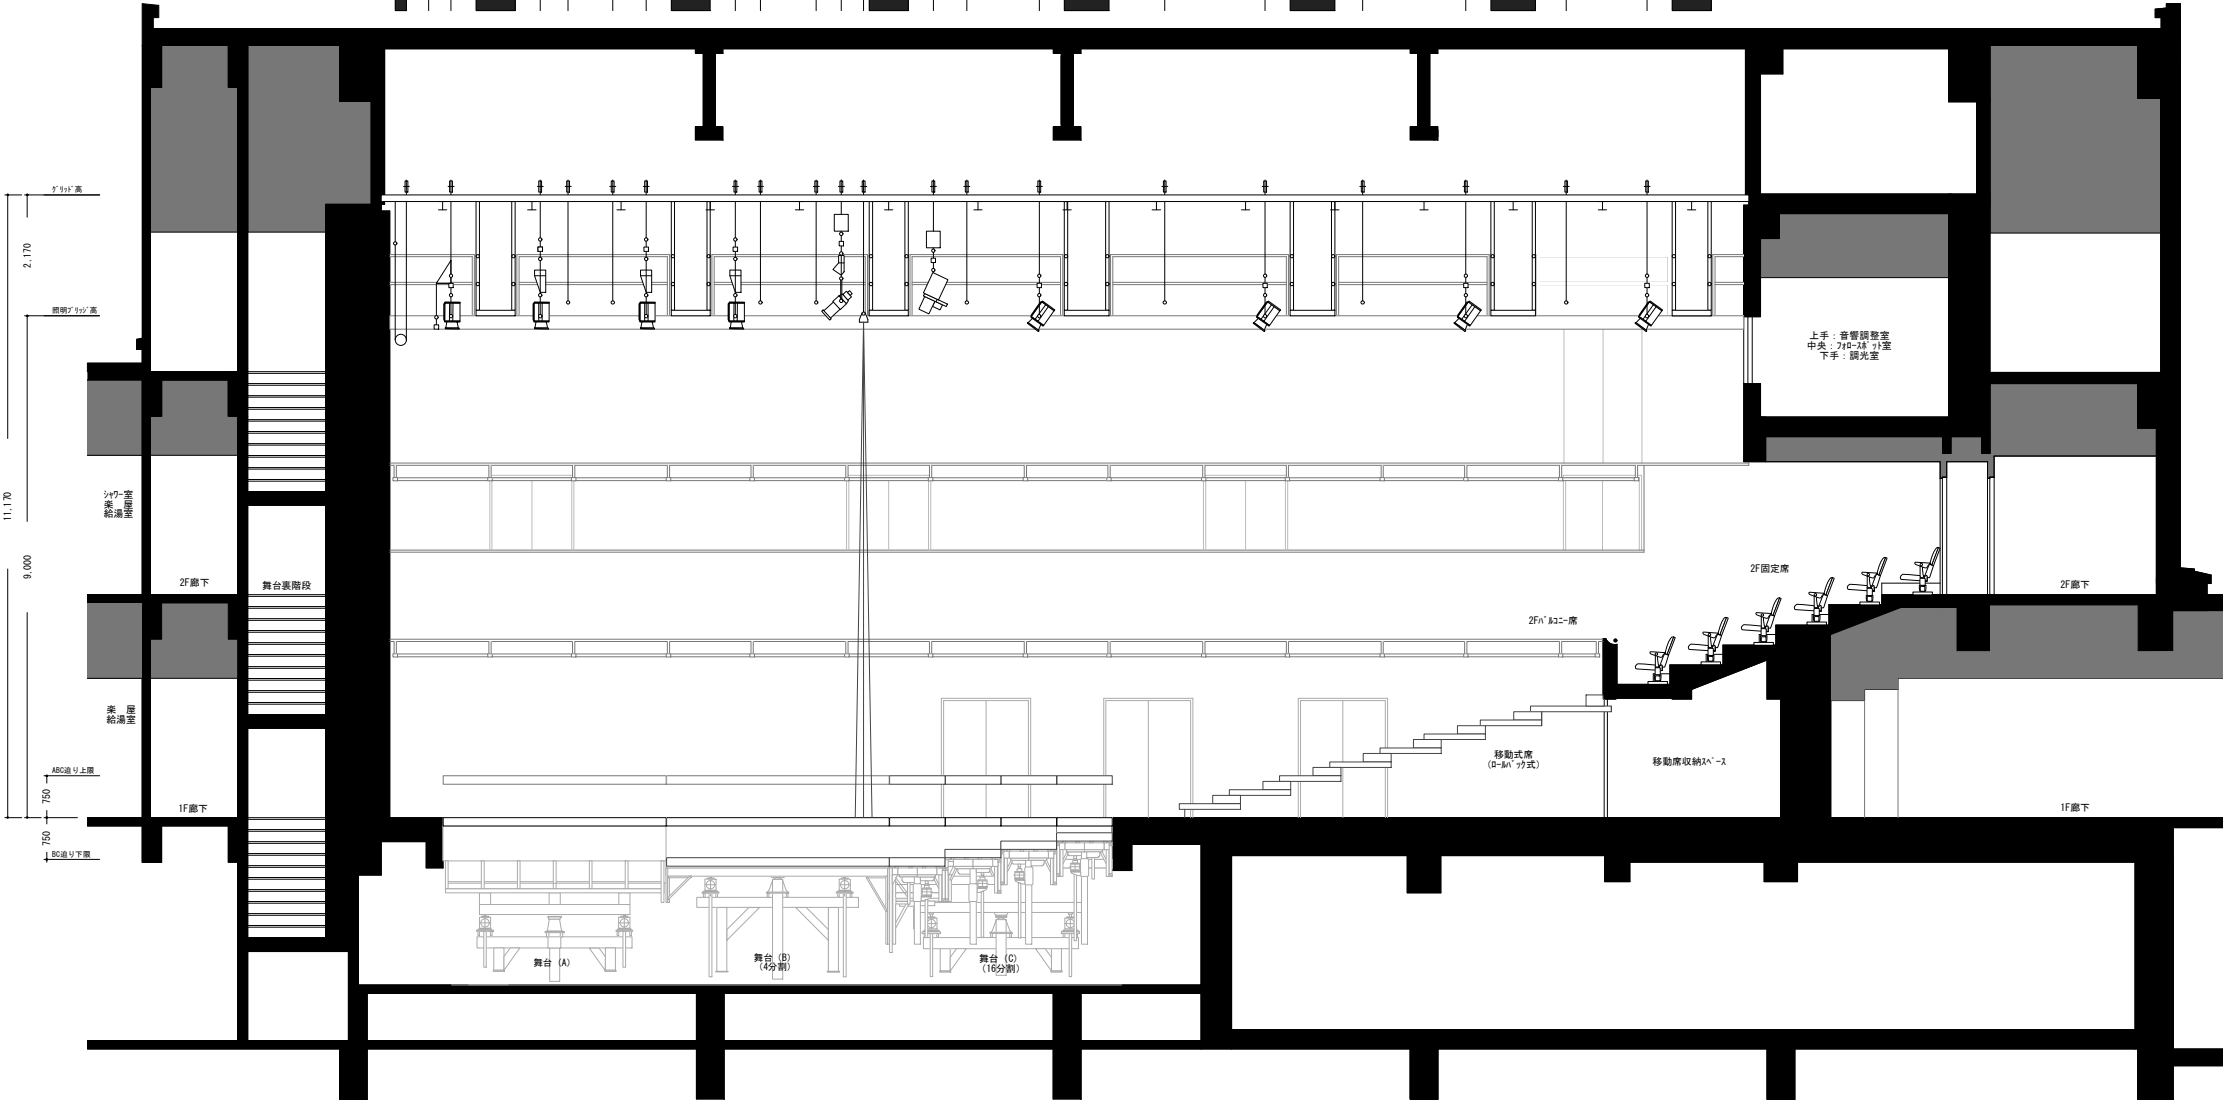

- 演目 /
- 演出 /
- 美術 /
- 照明 /
- 音響 /
- 図面No.

ヨコスカベイサイドポケット ロビー1F (建物4F)

ヨコスカベイサイドポケット ロビー2F (建物5F)

ヨコスカ・ベイサイド・ポケット ロビー 3F (建物 6F)

ヨコスカベイサイドポケット (建物7F)

ヨコスカ・ベイサイド・ポケット 座席表

YOKOSUKA ART THEATRE

座席数

1階	スタッキングチェア	192席
	移動観覧席	182席
	小計	374席
2階	固定席	144席
	バルコニー席	56席
	小計	200席
合計		574席

※このパターンを基本として、さまざまなステージ・パターンが可能
※点線部分は可変床