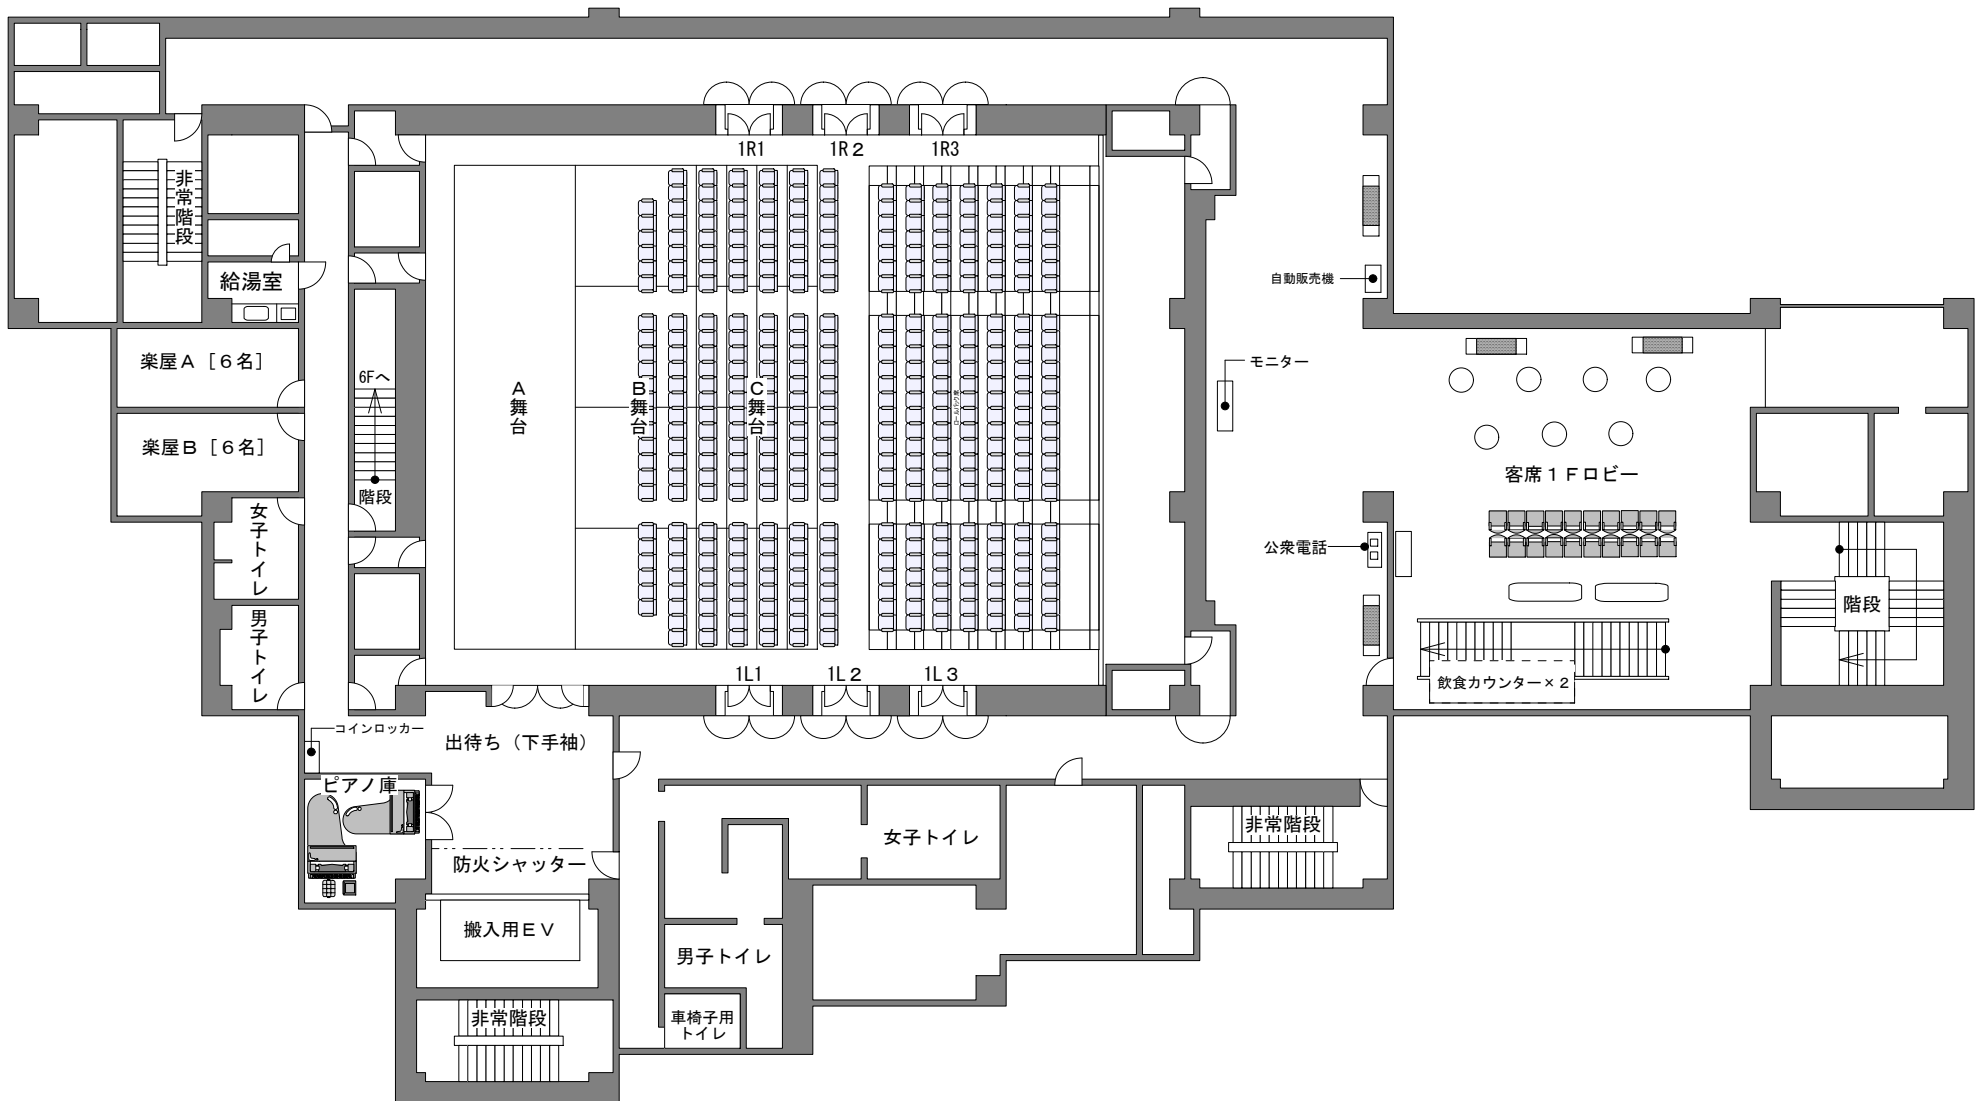

- 演目 /
- 演出 /
- 美術 /
- 照明 /
- 音響 /
- 図面No.

ヨコスカベイサイドポケット ロビー1F (建物4F)

ヨコスカベイサイドポケット ロビー2F (建物5F)

ヨコスカ・ベイサイド・ポケット ロビー 3F (建物 6F)

ヨコスカベイサイドポケット (建物7F)

ヨコスカ・ベイサイド・ポケット 座席表

YOKOSUKA ART THEATRE

座席数

1階	スタッキングチェア	192席
	移動観覧席	182席
	小計	374席
2階	固定席	144席
	バルコニー席	56席
	小計	200席
合計		574席

※このパターンを基本として、さまざまなステージ・パターンが可能
※点線部分は可変床