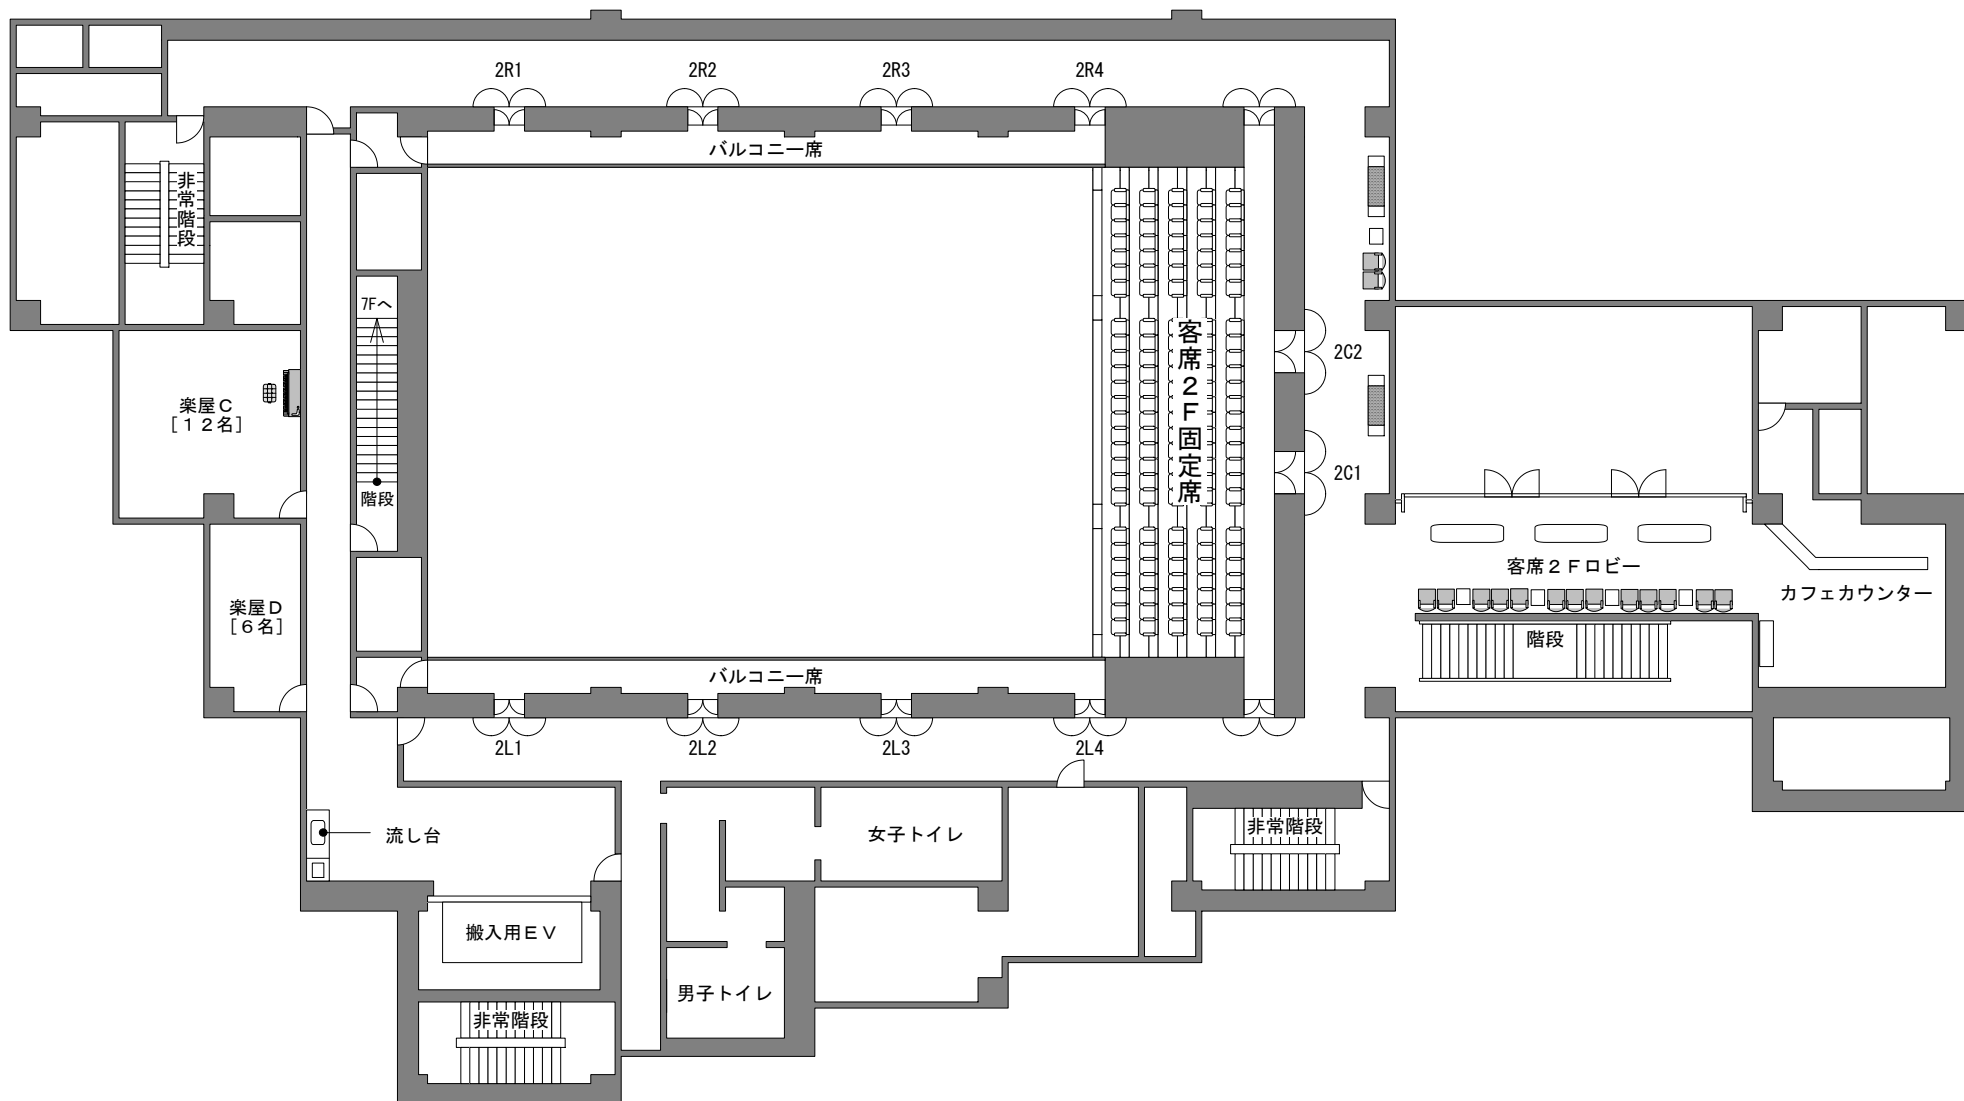

- 演目 /
- 演出 /
- 美術 /
- 照明 /
- 音響 /
- 図面No.

ヨコスカベイサイドポケット ロビー1F (建物4F)

ヨコスカベイサイドポケット ロビー2F (建物5F)

ヨコスカ・ベイサイド・ポケット ロビー 3F (建物 6F)

ヨコスカベイサイドポケット (建物7F)

ヨコスカ・ベイサイド・ポケット 座席表

YOKOSUKA ART THEATRE

座席数

1階	スタッキングチェア	192席
	移動観覧席	182席
	小計	374席
2階	固定席	144席
	バルコニー席	56席
	小計	200席
合計		574席

※このパターンを基本として、さまざまなステージ・パターンが可能
※点線部分は可変床