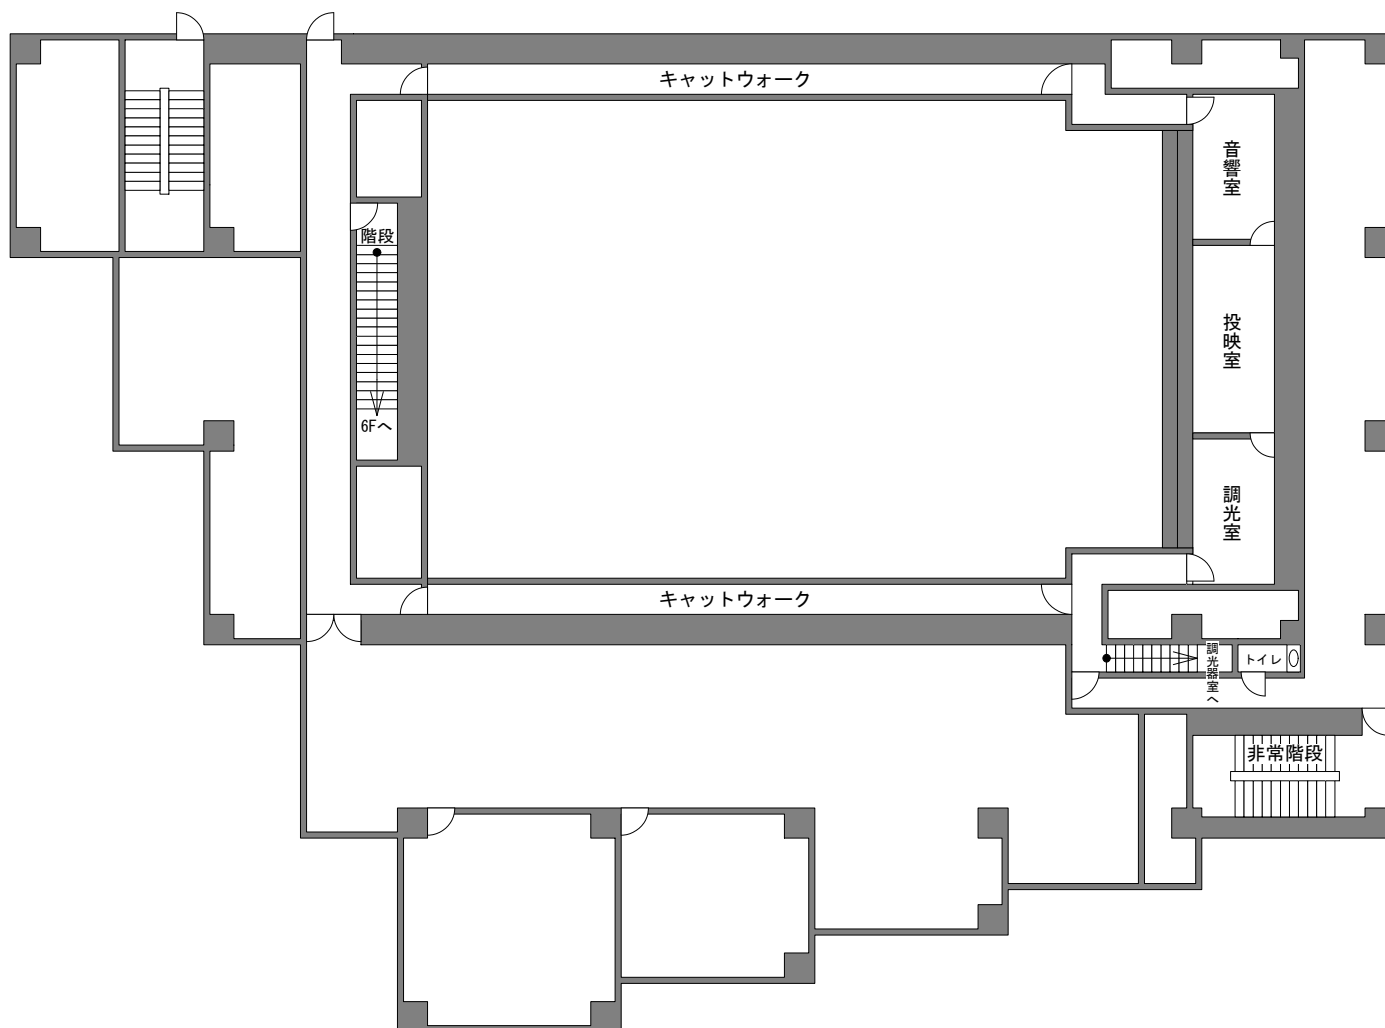

- 演目 /
- 演出 /
- 美術 /
- 照明 /
- 音響 /
- 図面No.

ヨコスカベイサイドポケット ロビー1F (建物4F)

ヨコスカベイサイドポケット ロビー2F (建物5F)

ヨコスカ・ベイサイド・ポケット ロビー 3F (建物 6F)

ヨコスカベイサイドポケット (建物7F)

ヨコスカ・ベイサイド・ポケット 座席表

YOKOSUKA ART THEATRE

座席数

1階	スタッキングチェア	192席
	移動観覧席	182席
	小計	374席
2階	固定席	144席
	バルコニー席	56席
	小計	200席
合計		574席

※このパターンを基本として、さまざまなステージ・パターンが可能
※点線部分は可変床