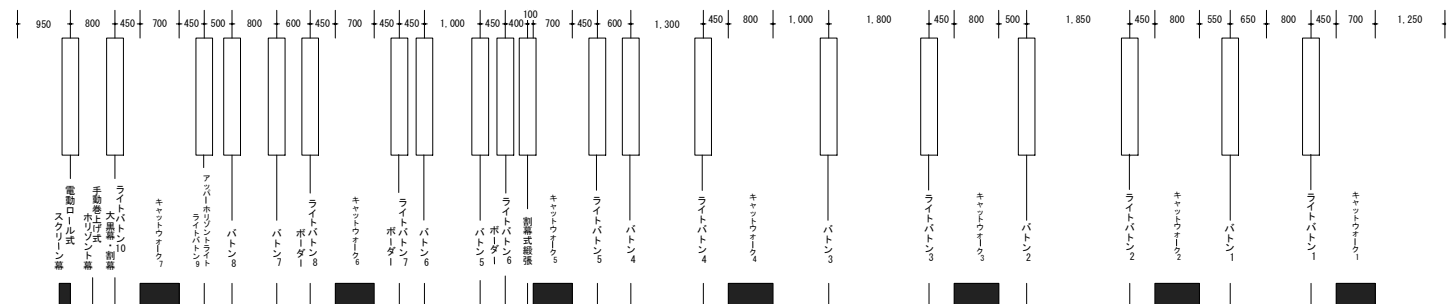

ヨスカ・ヘイ・サイト・ホ・ケット

〒238-0041 神奈川県横浜須賀町3-27
PHONE 046-828-1611
FAX 046-828-1621

舞台断面図

- 演目 /
- 演出 /
- 美術 /
- 照明 /
- 音響 /
- 図面No.