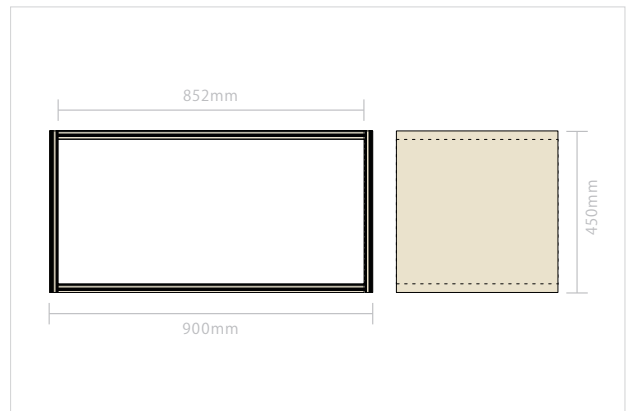

## Space Details スペース詳細

---

- ・面積 - 約32 m<sup>2</sup> (フィッティング/ストックスペース含む)
- ・天井高 - 約2m45cm
- ・床色 - グレイ/コンクリートモルタル
- ・壁色 - ホワイト
- ・ストックスペース
- ・フィッティングルーム
- ・レジテーブル - 1箇所
- ・冷蔵庫 - 138L
- ・照明 - ライティングレール スポットライト

**Aタイプ: W450 H450 D450 (mm) 在庫数:4**

**Bタイプ: W450 H450 D450 (mm) ※天面が取り外し可能なアクリル仕様 在庫数:4**

**Cタイプ: W900 H450 D450 (mm) 在庫数:4**

【 什器 】

・ 吊型ハンガーラック

壁面側と空間中央に吊り下げられるスチール製のハンガーラックです。壁面にAタイプのみ。空間中央にはAタイプ/Bタイプのどちらも吊り下げ可能です。

### 【 什器 】

- ・ ミラー

サイズ：W70×H160(cm)  
枠素材：木材(ホワイト)