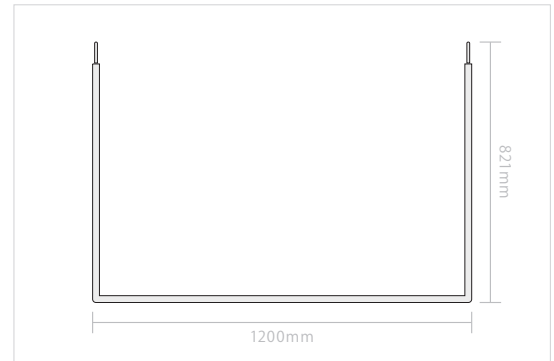

Aタイプ 在庫数:7

Bタイプ 在庫数:2