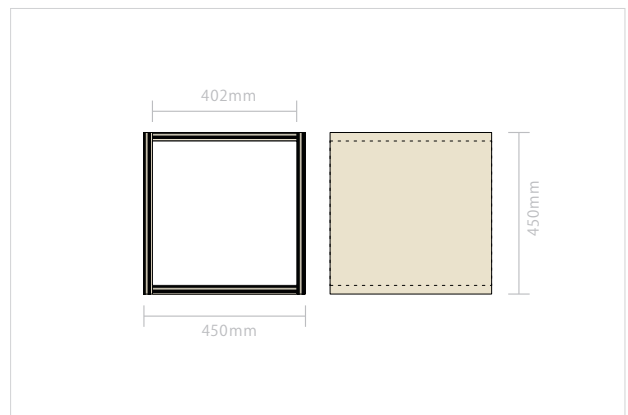

## Space Details スペース詳細

---

- ・面積 - 約32 m<sup>2</sup> (フィッティング/ストックスペース含む)
- ・天井高 - 約2m45cm
- ・床色 - グレイ/コンクリートモルタル
- ・壁色 - ホワイト
- ・ストックスペース
- ・フィッティングルーム
- ・レジテーブル - 1箇所
- ・冷蔵庫 - 138L
- ・照明 - ライティングレール スポットライト

**Aタイプ: W450 H450 D450 (mm) 在庫数:4**

**Bタイプ: W450 H450 D450 (mm) ※天面が取り外し可能なアクリル仕様 在庫数:4**

**Cタイプ: W900 H450 D450 (mm) 在庫数:4**

【 什器 】

・ 吊型ハンガーラック

壁面側と空間中央に吊り下げられるスチール製のハンガーラックです。壁面にAタイプのみ。空間中央にはAタイプ/Bタイプのどちらも吊り下げ可能です。

### 【 什器 】

- ・ ミラー

サイズ：W70×H160(cm)  
枠素材：木材(ホワイト)