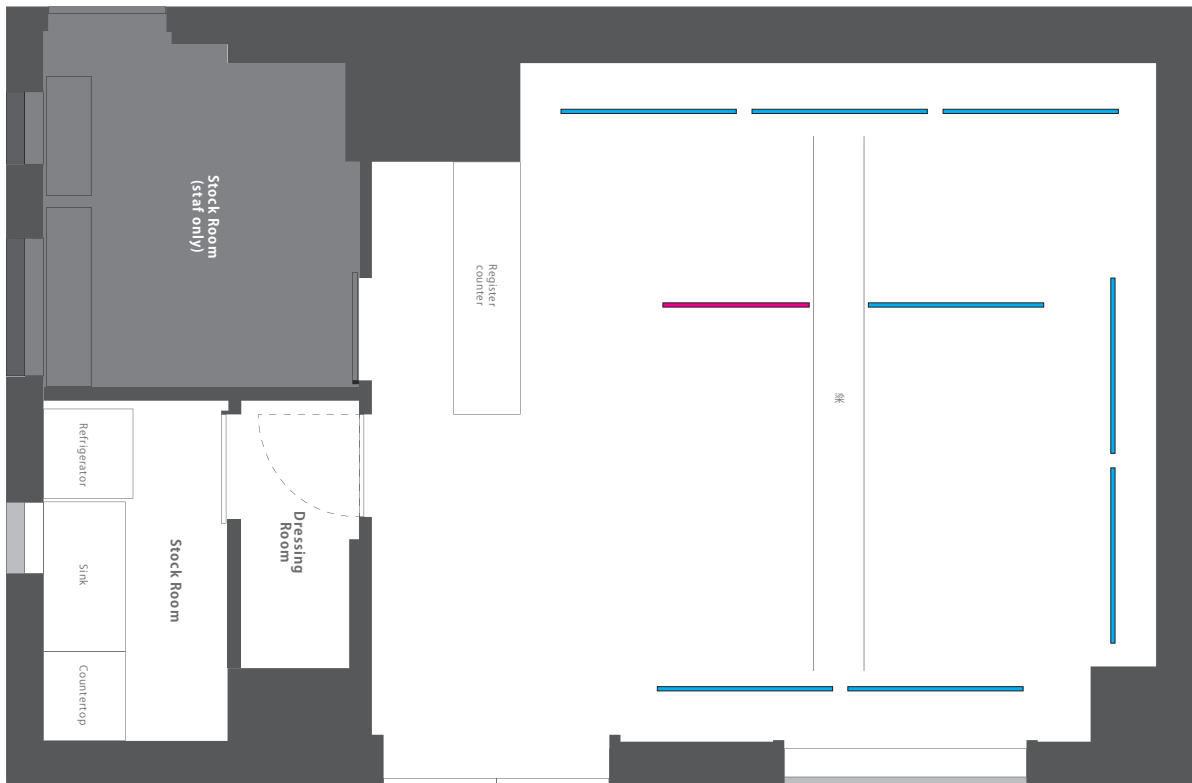

Aタイプ 在庫数:7

Bタイプ 在庫数:2

ハンガー取り付け位置(例)

— Aタイプ — Bタイプ

### 【 什器 】

- ・ ミラー

サイズ：W70×H160(cm)  
枠素材：木材(ホワイト)