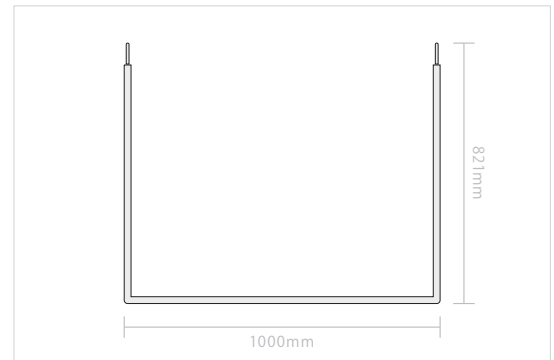

【 什器 】

・ 吊型ハンガーラック

壁面側と空間中央に吊り下げられるスチール製のハンガーラックです。壁面にAタイプのみ。空間中央にはAタイプ/Bタイプのどちらも吊り下げ可能です。

— Aタイプ — Bタイプ