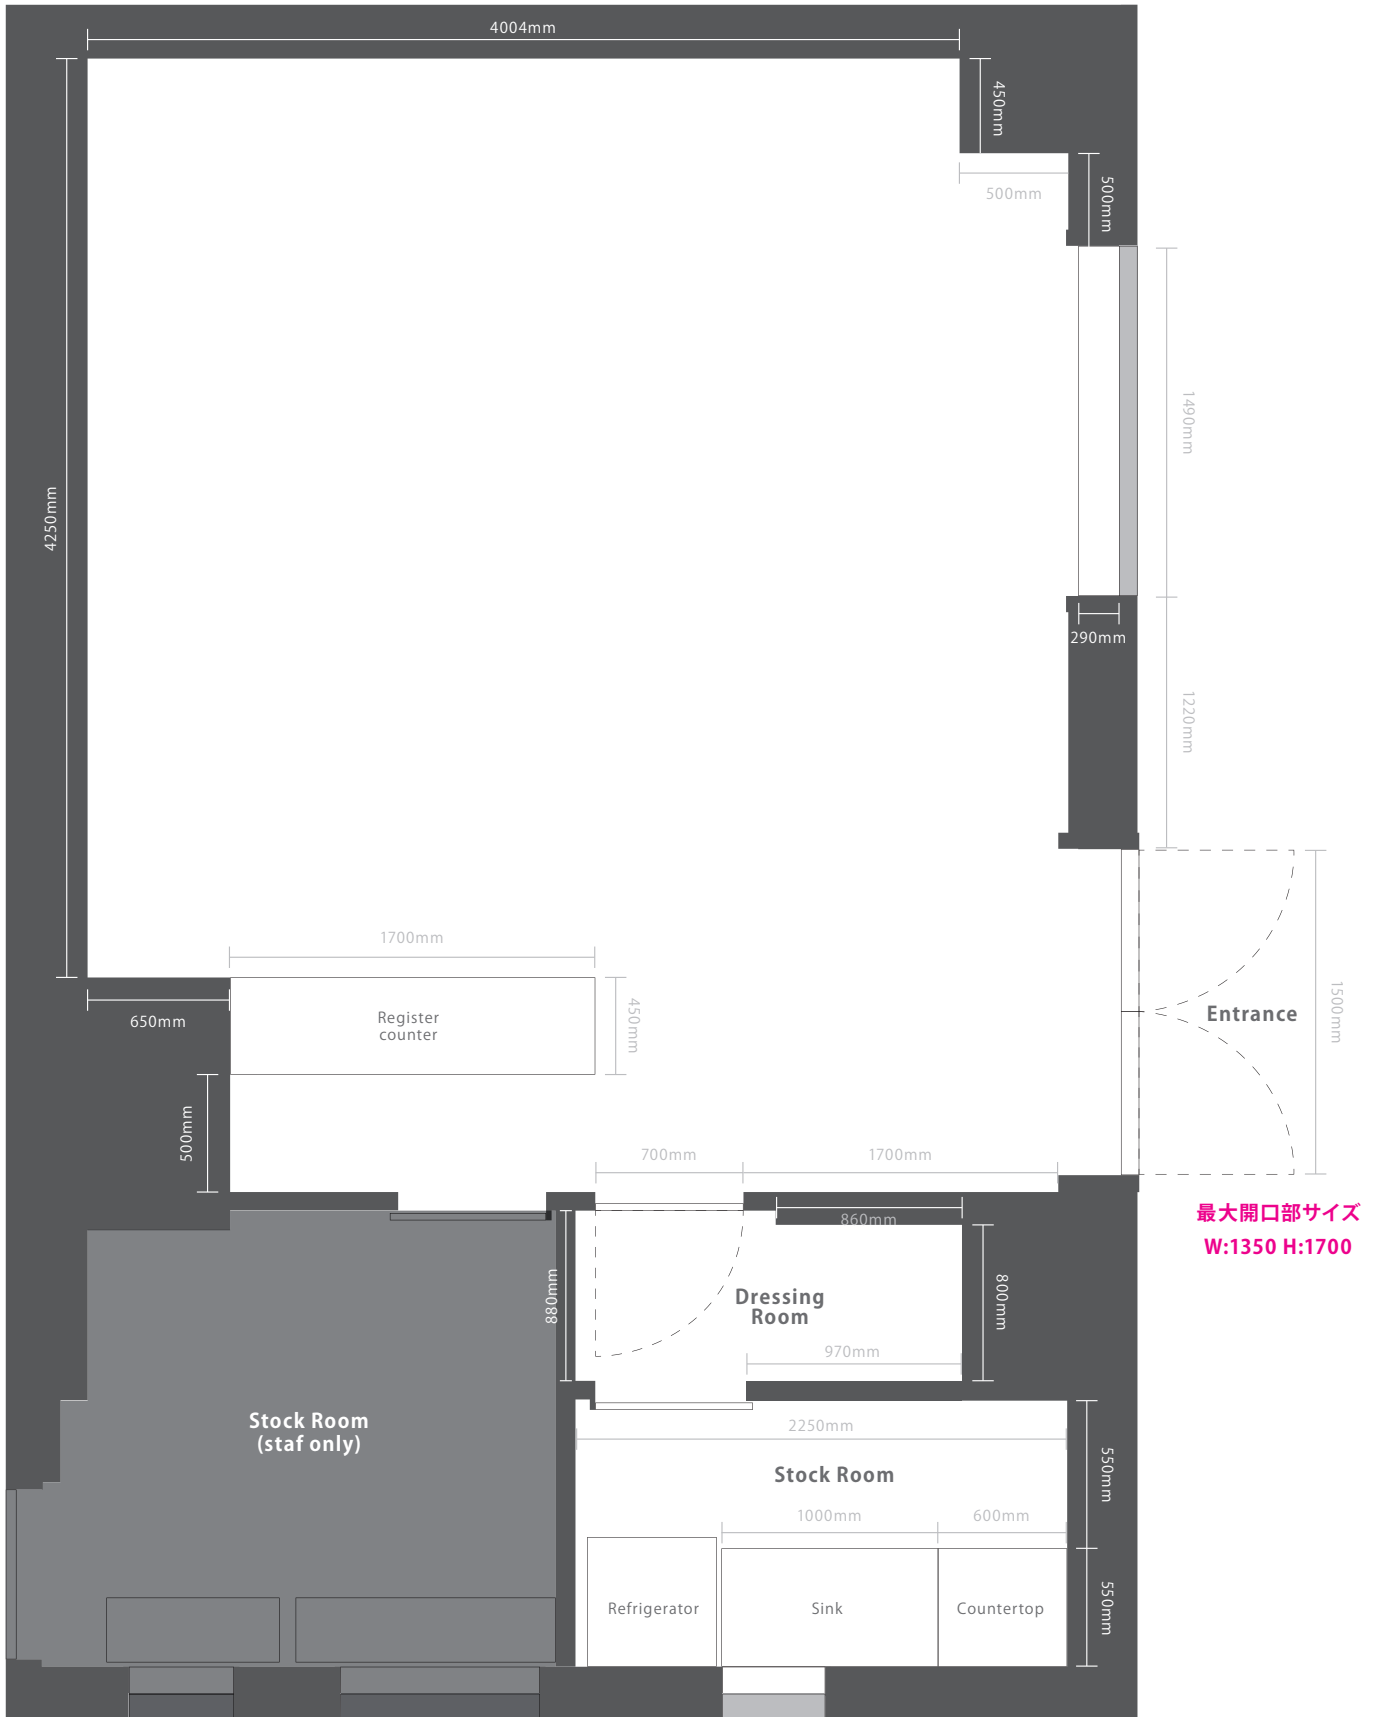

Ground plan 平面図