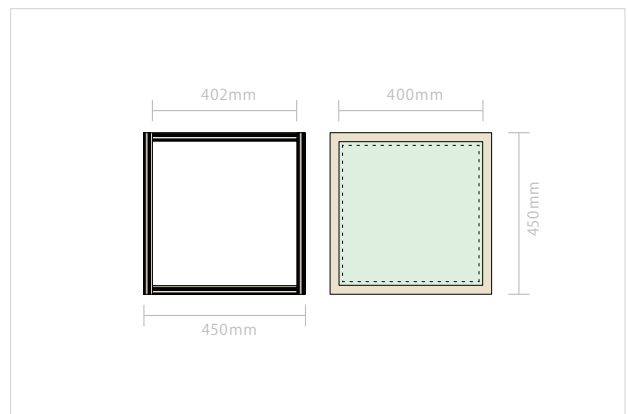

## Space Details スペース詳細

---

- ・面積 - 約32 m<sup>2</sup> (フィッティング/ストックスペース含む)
- ・天井高 - 約2m45cm
- ・床色 - グレイ/コンクリートモルタル
- ・壁色 - ホワイト
- ・ストックスペース
- ・フィッティングルーム
- ・レジテーブル - 1箇所
- ・冷蔵庫 - 138L
- ・照明 - ライティングレール スポットライト

**Aタイプ: W450 H450 D450 (mm) 在庫数:4**

**Bタイプ: W450 H450 D450 (mm) ※天面が取り外し可能なアクリル仕様 在庫数:4**

**Cタイプ: W900 H450 D450 (mm) 在庫数:4**

【 什器 】

・ 吊型ハンガーラック

壁面側と空間中央に吊り下げられるスチール製のハンガーラックです。壁面にAタイプのみ。空間中央にはAタイプ/Bタイプのどちらも吊り下げ可能です。

### 【 什器 】

- ・ ミラー

サイズ：W70×H160(cm)  
枠素材：木材(ホワイト)