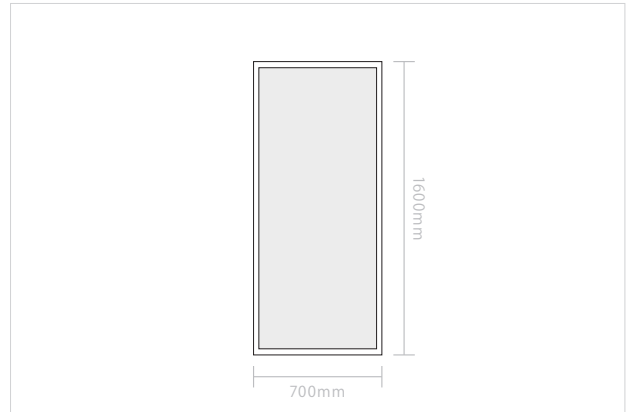

## Space Details スペース詳細

---

- ・面積 - 約32 m<sup>2</sup> (フィッティング/ストックスペース含む)
- ・天井高 - 約2m45cm
- ・床色 - グレイ/コンクリートモルタル
- ・壁色 - ホワイト
- ・ストックスペース
- ・フィッティングルーム
- ・レジテーブル - 1箇所
- ・冷蔵庫 - 138L
- ・照明 - ライティングレール スポットライト

**スチールストールハンガー**

スチール製のディスプレイ用フックです。ストール、スカーフ、マフラーはもちろん、バッグなどにもご使用いただけます。フックは回転式となります。

サイズ : W8.5×H17.5×D0.8(cm)

素材:スチール

在庫数:10

### 【 什器 】

- ・ ミラー

サイズ：W70×H160(cm)  
枠素材：木材(ホワイト)