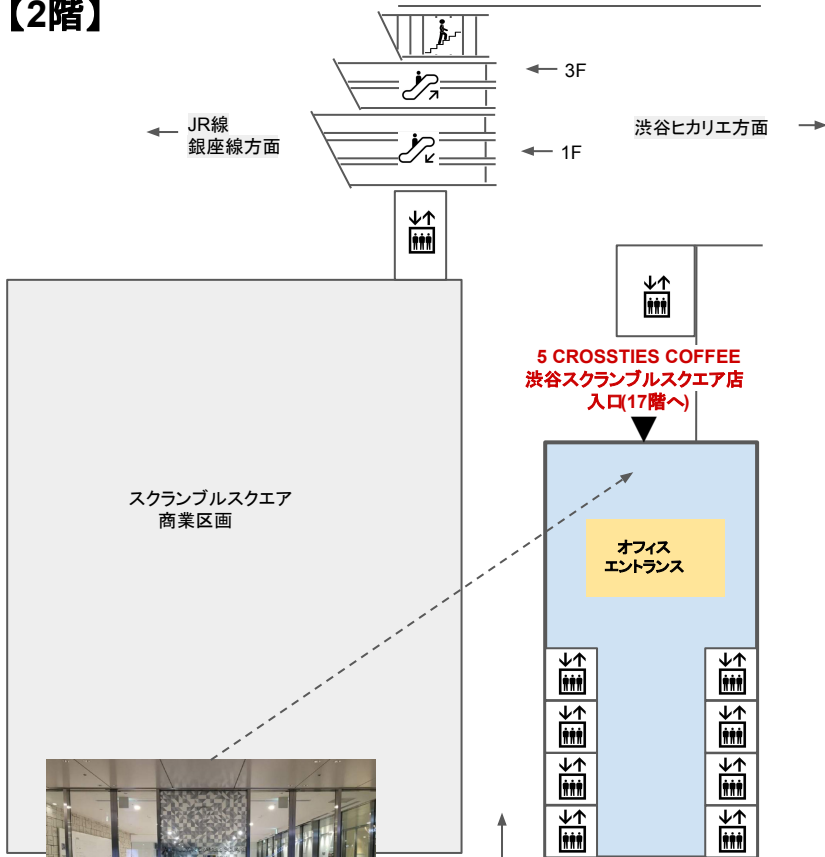

【2階】

ペデストリアンデッキから

渋谷ストリーム方面

【地下2階】